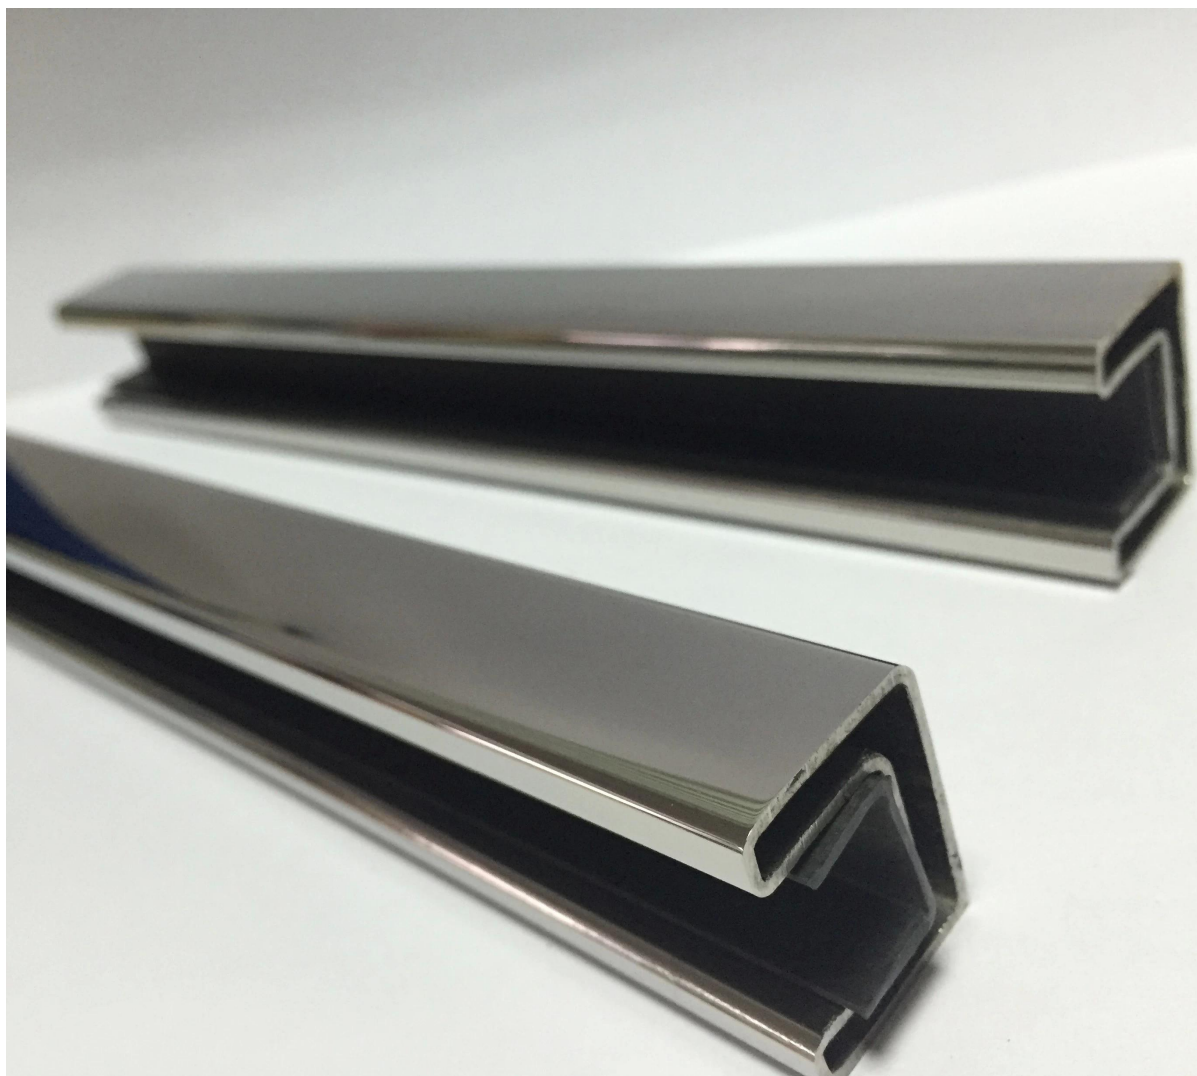

## 316 ranura de acero inoxidable barandilla superior 21x25mm

Material	acero inoxidable pasamanos ranura 316L
Terminar	Cepillado o pulido
tamaño	21x25mm
espesor	1.2mm
longitud	5,8 metros por longitud
canales de plástico	2,9 metros por la PC
embalaje	cardboardtube embalaje seguro
plazo de pago	T / T
MOQ	20 longitudes de 5,8m
puerto de mar	Shenzhen

Fotos de 316 ranura de acero inoxidable 21x25mm arriba barandilla  
acabado de espejo

acabado satinado

Diferentes accesorios incluidos.

Conector de 1.180 grados

2. Conector de 90 grados,

3.wall al conector de pasamanos,

4. tapa de extremo,

5. Conector ajustable horizontal,
6. Conector ajustable vertical,

fotos Embalaje para 316 ranura de acero inoxidable barandilla superior 21x25mm

foto instalación de 316 ranura de acero inoxidable  
barandilla superior 21x25mm en el balcón