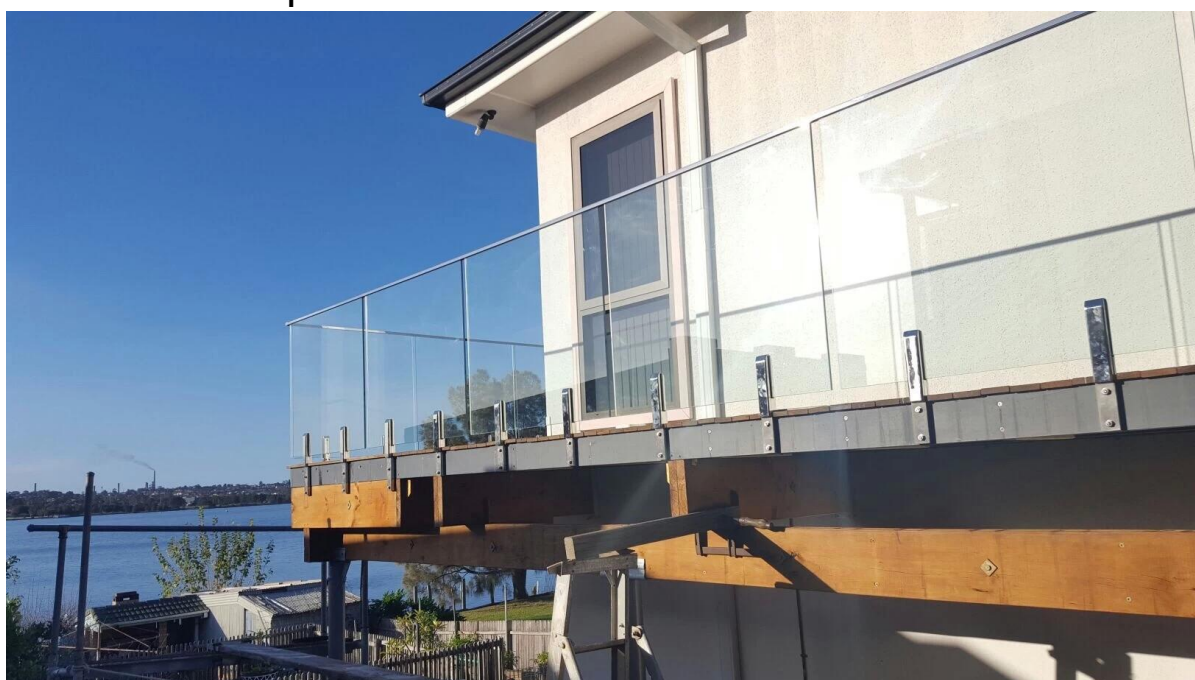

## 316 ranura de acero inoxidable barandilla superior 21x25mm

Material	acero inoxidable pasamanos ranura 316L
Terminar	Cepillado o pulido
tamaño	21x25mm
espesor	1.2mm
longitud	5,8 metros por longitud
canales de plástico	2,9 metros por la PC
embalaje	cardboardtube embalaje seguro
plazo de pago	T / T
MOQ	20 longitudes de 5,8m
puerto de mar	Shenzhen

Fotos de 316 ranura de acero inoxidable 21x25mm arriba barandilla  
acabado de espejo

acabado satinado

Diferentes accesorios incluidos.

Conector de 1.180 grados

2. Conector de 90 grados,

3.wall al conector de pasamanos,

4. tapa de extremo,

5. Conector ajustable horizontal,
6. Conector ajustable vertical,

fotos Embalaje para 316 ranura de acero inoxidable barandilla superior 21x25mm

foto instalación de 316 ranura de acero inoxidable  
barandilla superior 21x25mm en el balcón

foto instalación de de acero inoxidable 316 ranura superior pasamanos interiores 21x25mm

No dude en envíenos investigación para obtener un presupuesto!

Celia  
**Lanzamiento de Shenzhen Co., Ltd**

Nueva Añadir: B5-003, 5 / F-Bloque 3, Yilida Building, No.