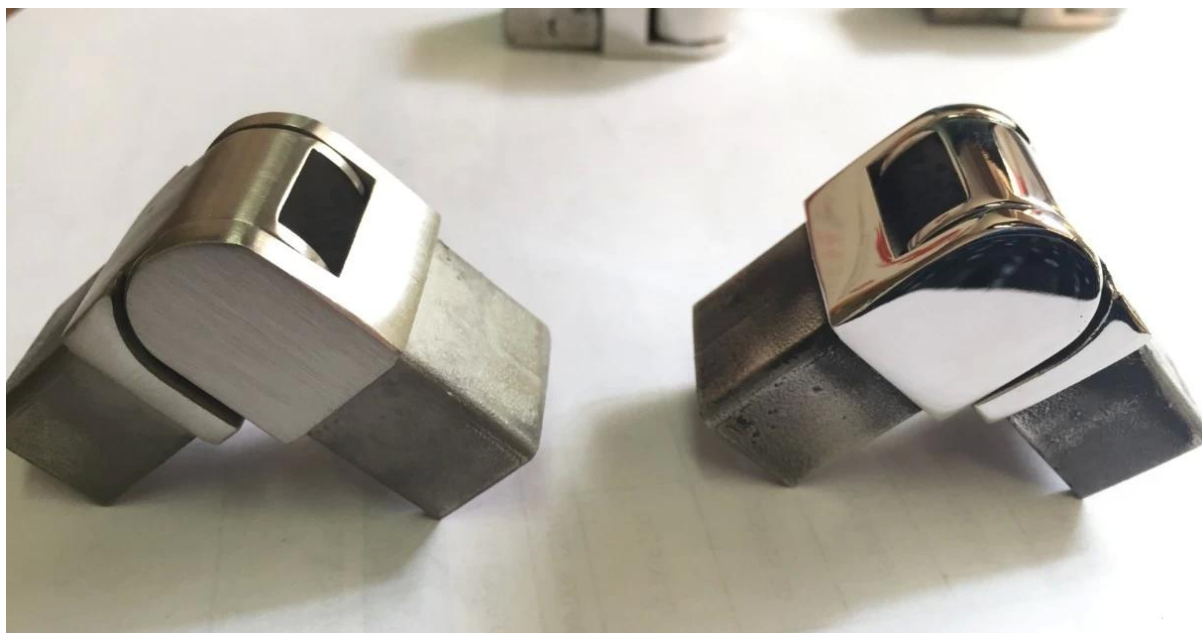

3. Fotos del embalaje de 316L acero inoxidable ranura pasamanos tubería tamaño pequeño 20x25mm