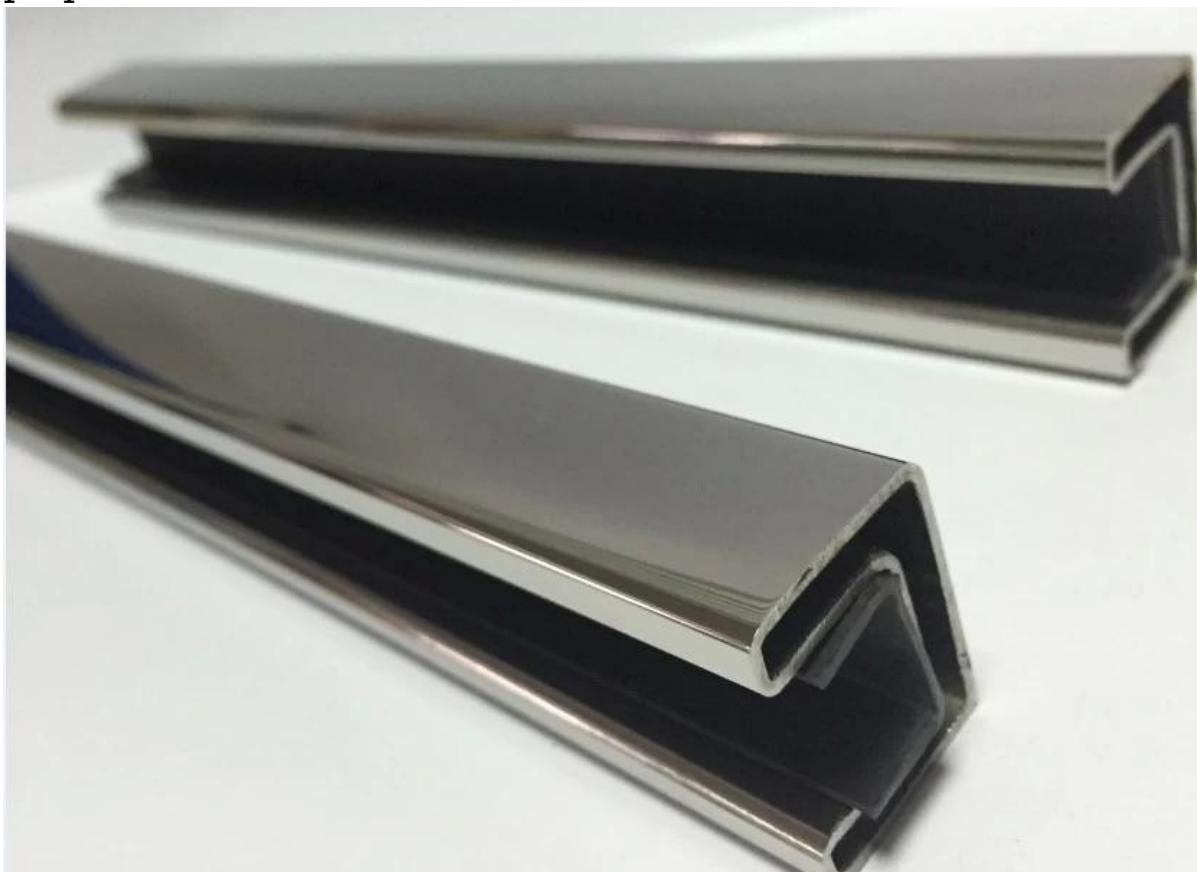

316L acero inoxidable ranura pasamanos tubería tamaño pequeño 20x25mm para Antepechos de vidrio sin marco de cubierta, escalera, balcón, piscina etcetera .

1. Especificaciones para la 316L acero inoxidable ranura pasamanos tubería tamaño pequeño 20x25mm

-5.8 m o m 2,9 por longitud

-20x25mm de tamaño pequeño, forma cuadrada con ranura de 14x14mm

-con plástico Inserte para 10-12mm de espesor de vidrio

-K 8 pulimento brillante o del satén acabado

-tubos de plástico de embalaje cardboardtube + acero marco de la

2. fotos de 316L acero inoxidable ranura pasamanos tubería tamaño pequeño 20x25mm

20*25mm slot handrail

5.8 m per length

180 degree joiner

90 degree joiner

Vertical adjustable joiner

Horizontal adjustable joiner