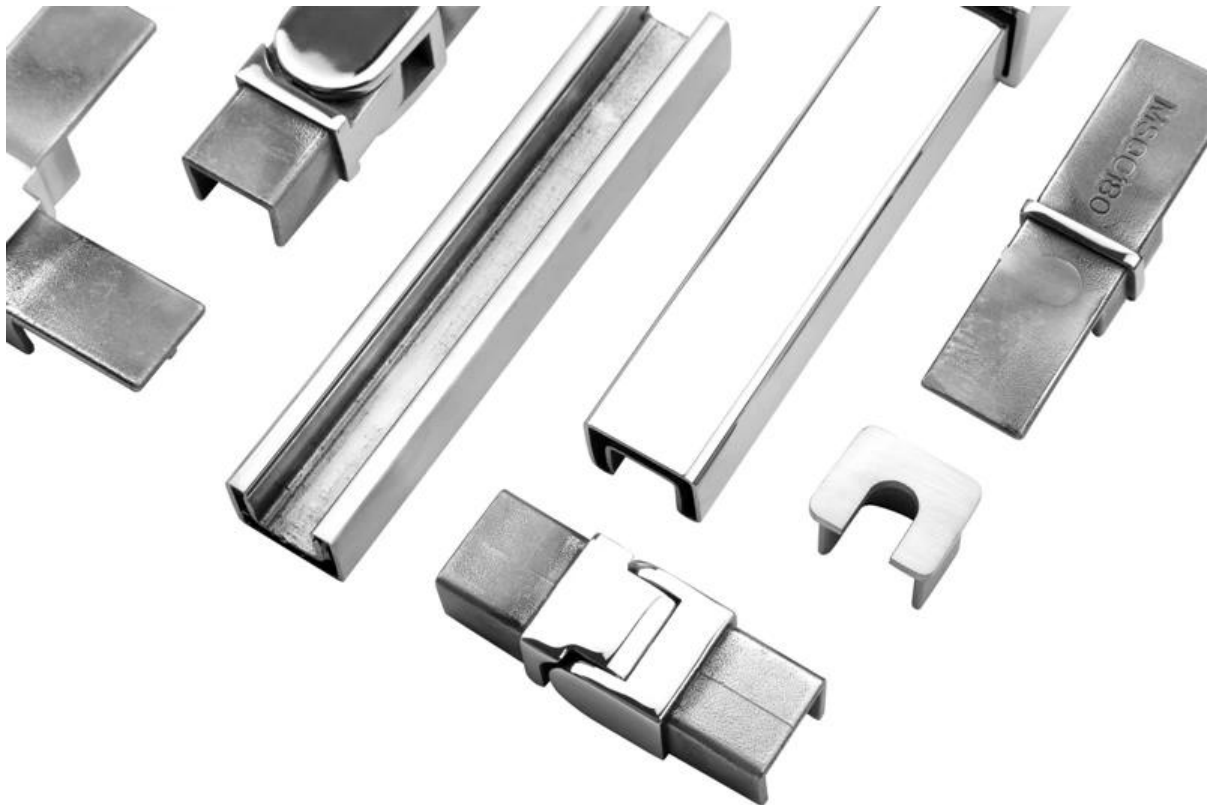

## **5.8 metros por longitud en acero inoxidable tubo balaustradas mini carriles superiores redondos**

Mini riel superior se instala en la parte superior de los pasamanos de vidrio. Puede asegurarse de que barandilla de vidrio sin marco más segura.

Además, su elegante tratamiento superficial hace que la barandilla sea más hermosa y moderna.

### **Presentacion de producto:**

**KEBIL** 科比奥®

**21\*25mm slot handrail**

**5.8 m per length**

180 degree joiner

90 degree joiner

Vertical adjustable joiner

Horizontal I adjustable joiner

Wall to handrail joiner

End cap

**Proyecto:**

**Balcón Barandilla de cristal sin marco Barandilla superior de canal con barandilla**

cuadrado mini carril superior, en balcón sistemas de barandilla de vidrio, balastradas & pasamanos