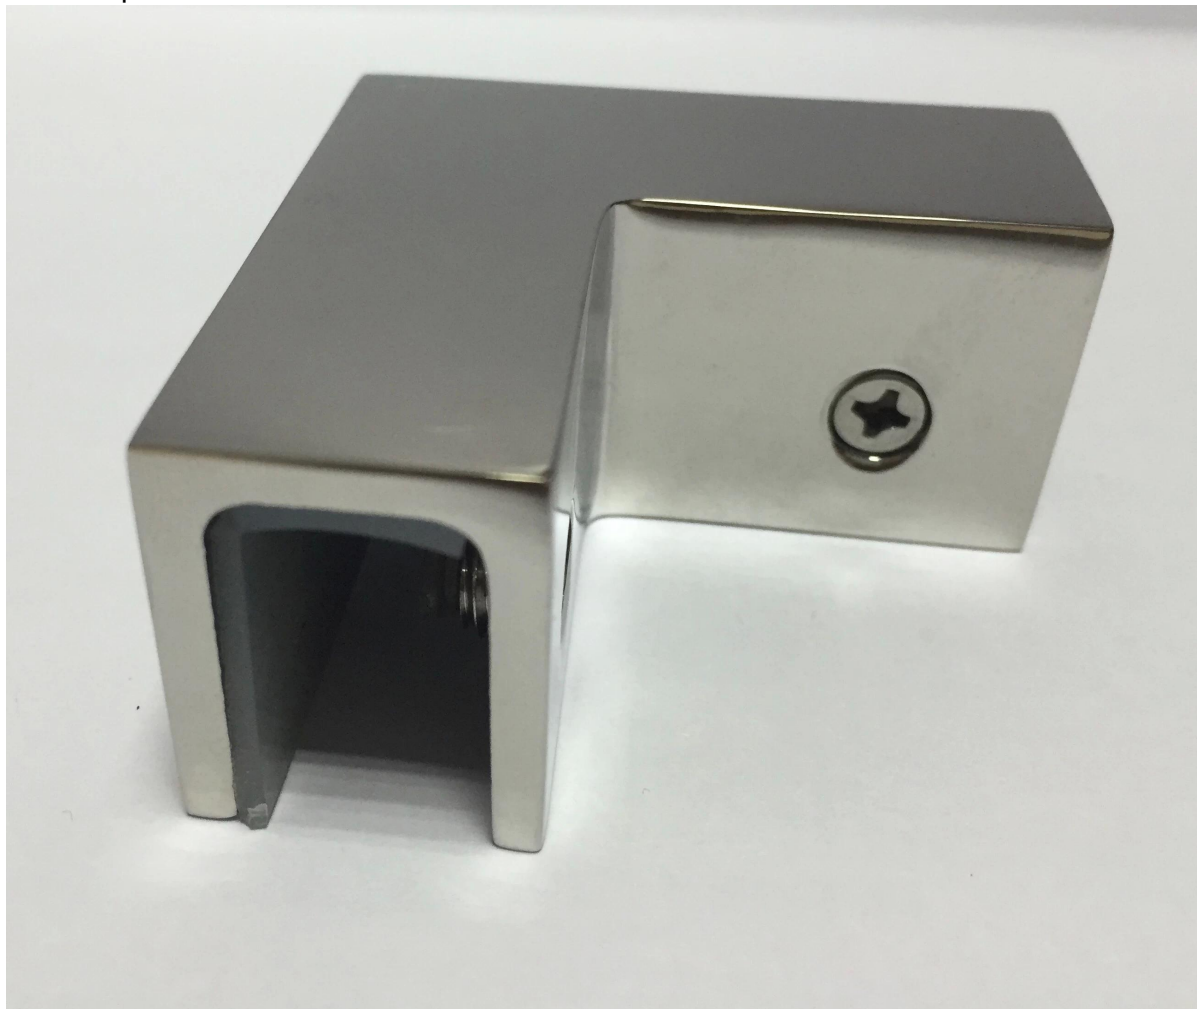

Descripción

- --Hecho del acero inoxidable 316 (el acero inoxidable 304 está disponible)
- --Para vidrio de 8-12mm
- --Para uso en ángulo de 90 grados de vidrio templado de diseño
- --Gastado incluido

Para abrazaderas de esquina de gran tamaño, vaya [AQUÍ](#)

Pinza de cristal CB-90

Vista superior

Vista inferior