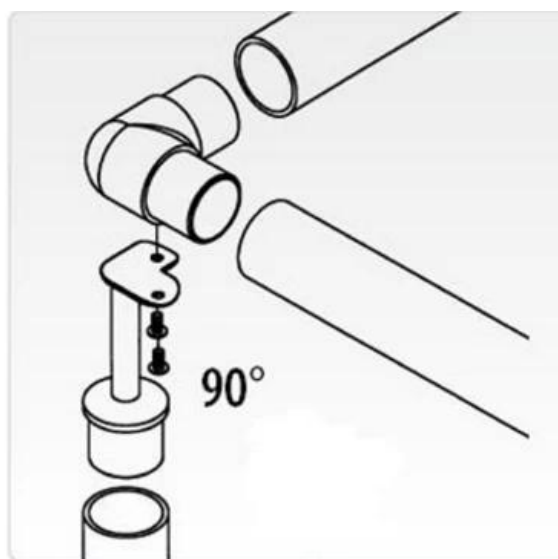

Conector de tubo ajustable codo SS304 0-180 grados soportes de barandilla  
Nº de modelo: E306 (0-180 grados ajustables)

Modelo No .: E302 (90 grados)

Modelo No .: E304 (180 grados)

**KEBIL** 科比奥™

**ISO**  
9001:2008  
REGISTERED