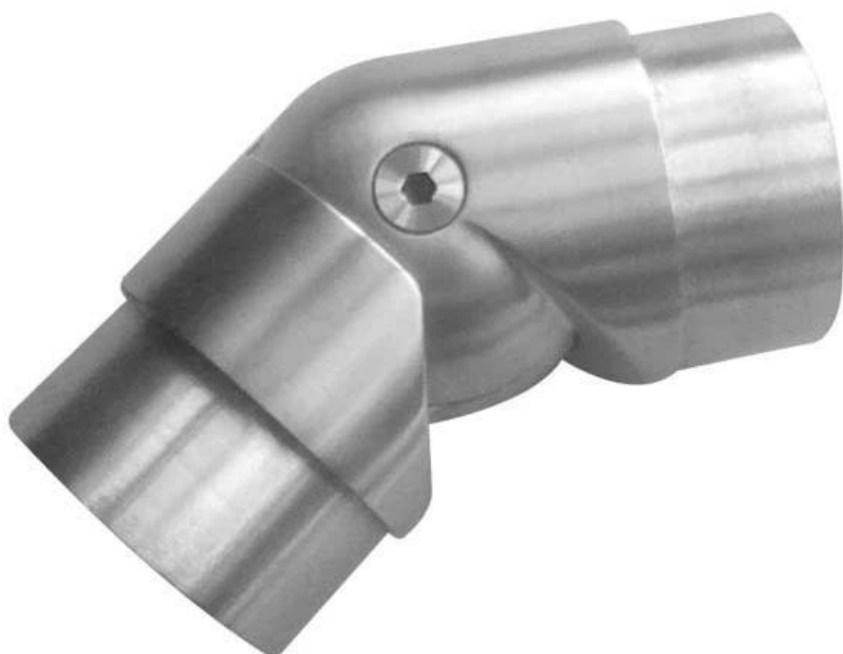

Conector de tubo ajustable codo SS304 0-180 grados soportes de barandilla  
Nº de modelo: E306 (0-180 grados ajustables)

Modelo No .: E302 (90 grados)

Modelo No .: E304 (180 grados)

**KEBIL** 科比奥™

**ISO**  
9001:2008  
REGISTERED

**[www.launch-china.cn](http://www.launch-china.cn)**

Proyecto de demostración:

Productos relacionados:  
Conectores de tubo cuadrado:

Por favor, siéntase libre de contactarnos para más información:

Eve Chow