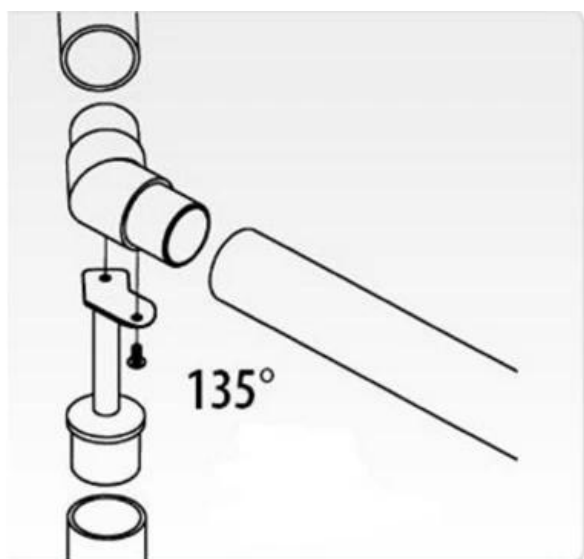

Conector de tubo ajustable codo SS304 0-180 grados soportes de barandilla  
Nº de modelo: E306 (0-180 grados ajustables)

Modelo No .: E302 (90 grados)

Modelo No .: E304 (180 grados)

**KEBIL** 科比奥™

**ISO**  
9001:2008  
REGISTERED