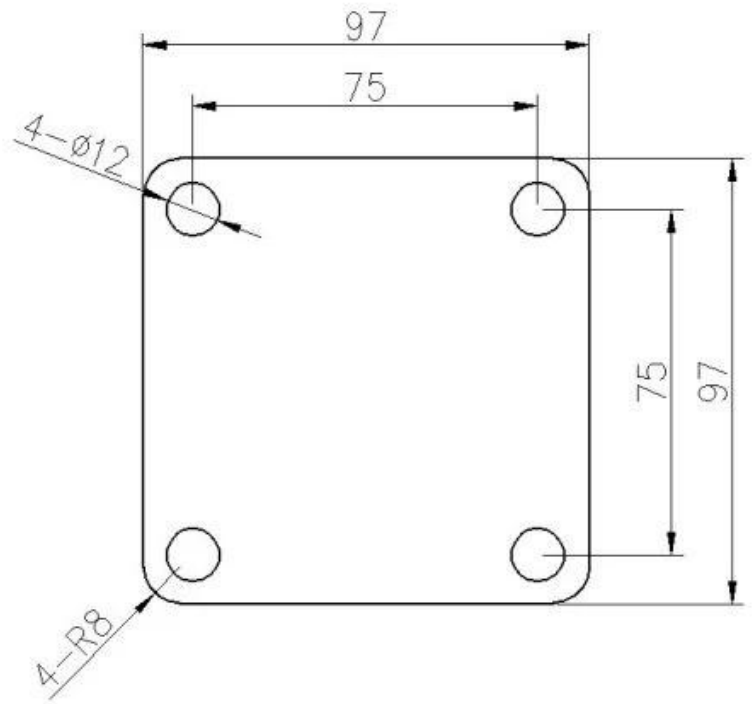

**Superficie de satén**

**Superficie negra mate**

**Técnicodibujo**

深圳市朗馳商貿有限公司 <b>SHENZHEN LAUNCH CO., LTD.</b>		Surface treatment		Proportion
Design	Jacky	Material	2205	1:2
Check	Drawing NO: SM-4	No note of entity size tolerance		
Craft	Name:	Linear tolerance	X	±0.1
Audit	Revision	tolerance	XX	±0.1
Approve	VO01	Angle tolerance	X	±1°
			XX	±0.5°

深圳市朗馳商貿有限公司 <b>SHENZHEN LAUNCH CO., LTD.</b>		Surface treatment		Proportion
Design	Jacky	Material		1:2
Check	Drawing NO: SM	No note of entity size tolerance		
Craft	Name:	Linear tolerance	X	±0.1
Audit	Revision	tolerance	XX	±0.1
Approve	VO01	Angle tolerance	X	±1°
			XX	±0.5°