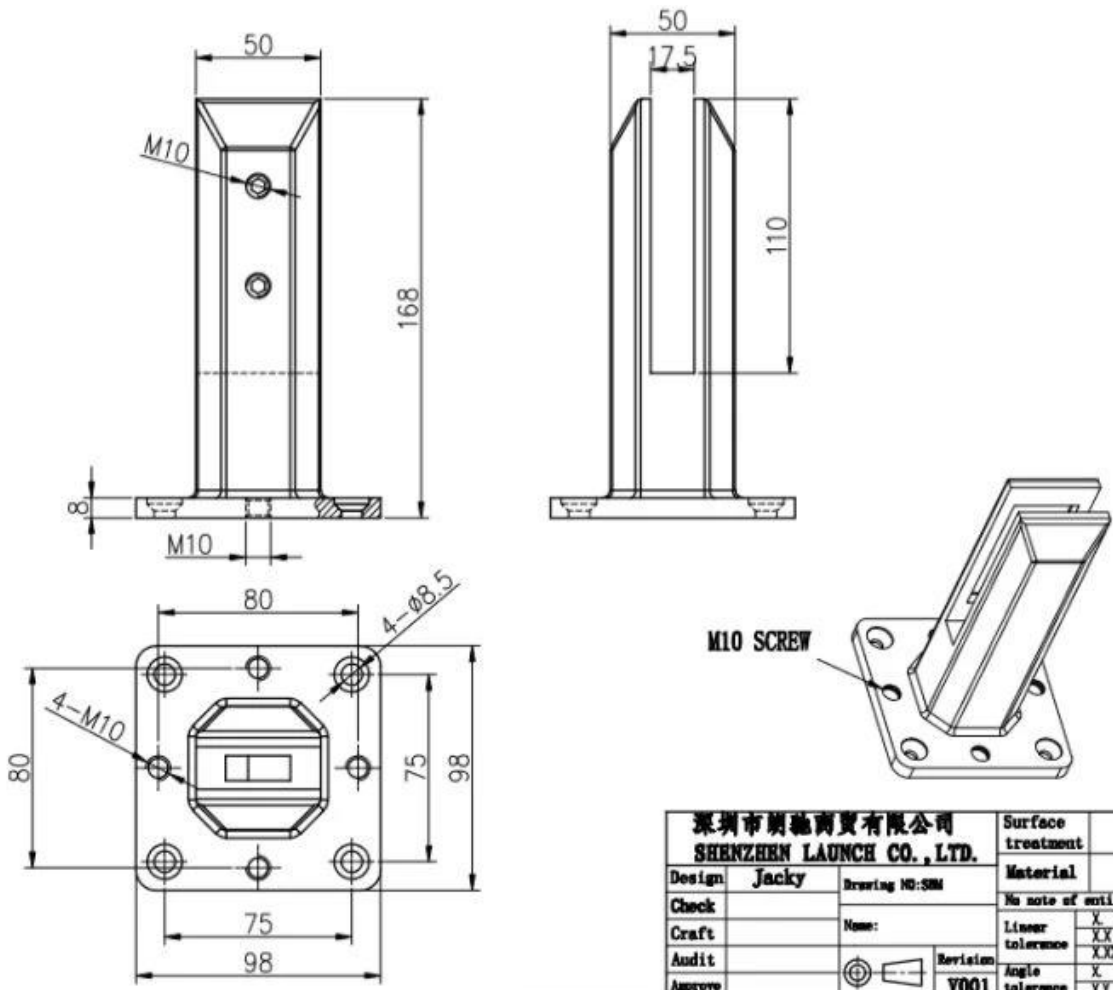

**Superficie de satén**

**Superficie negra mate**

**Técnicodibujo**

深圳市朗馳商貿有限公司 <b>SHENZHEN LAUNCH CO., LTD.</b>		Surface treatment		Proportion
Design	Jacky	Material	2205	1:2
Check	Drawing NO: SM-4	No note of entity size tolerance		
Craft	Name:	Linear tolerance	X	±0.1
Audit	Revision	tolerance	XX	±0.1
Approve	VO01	Angle tolerance	X	±1°
			XX	±0.5°

深圳市朗馳商貿有限公司 <b>SHENZHEN LAUNCH CO., LTD.</b>		Surface treatment		Proportion
Design	Jacky	Material		1:2
Check	Drawing NO: SM	No note of entity size tolerance		
Craft	Name:	Linear tolerance	X	±0.1
Audit	Revision	tolerance	XX	±0.1
Approve	VO01	Angle tolerance	X	±1°
			XX	±0.5°