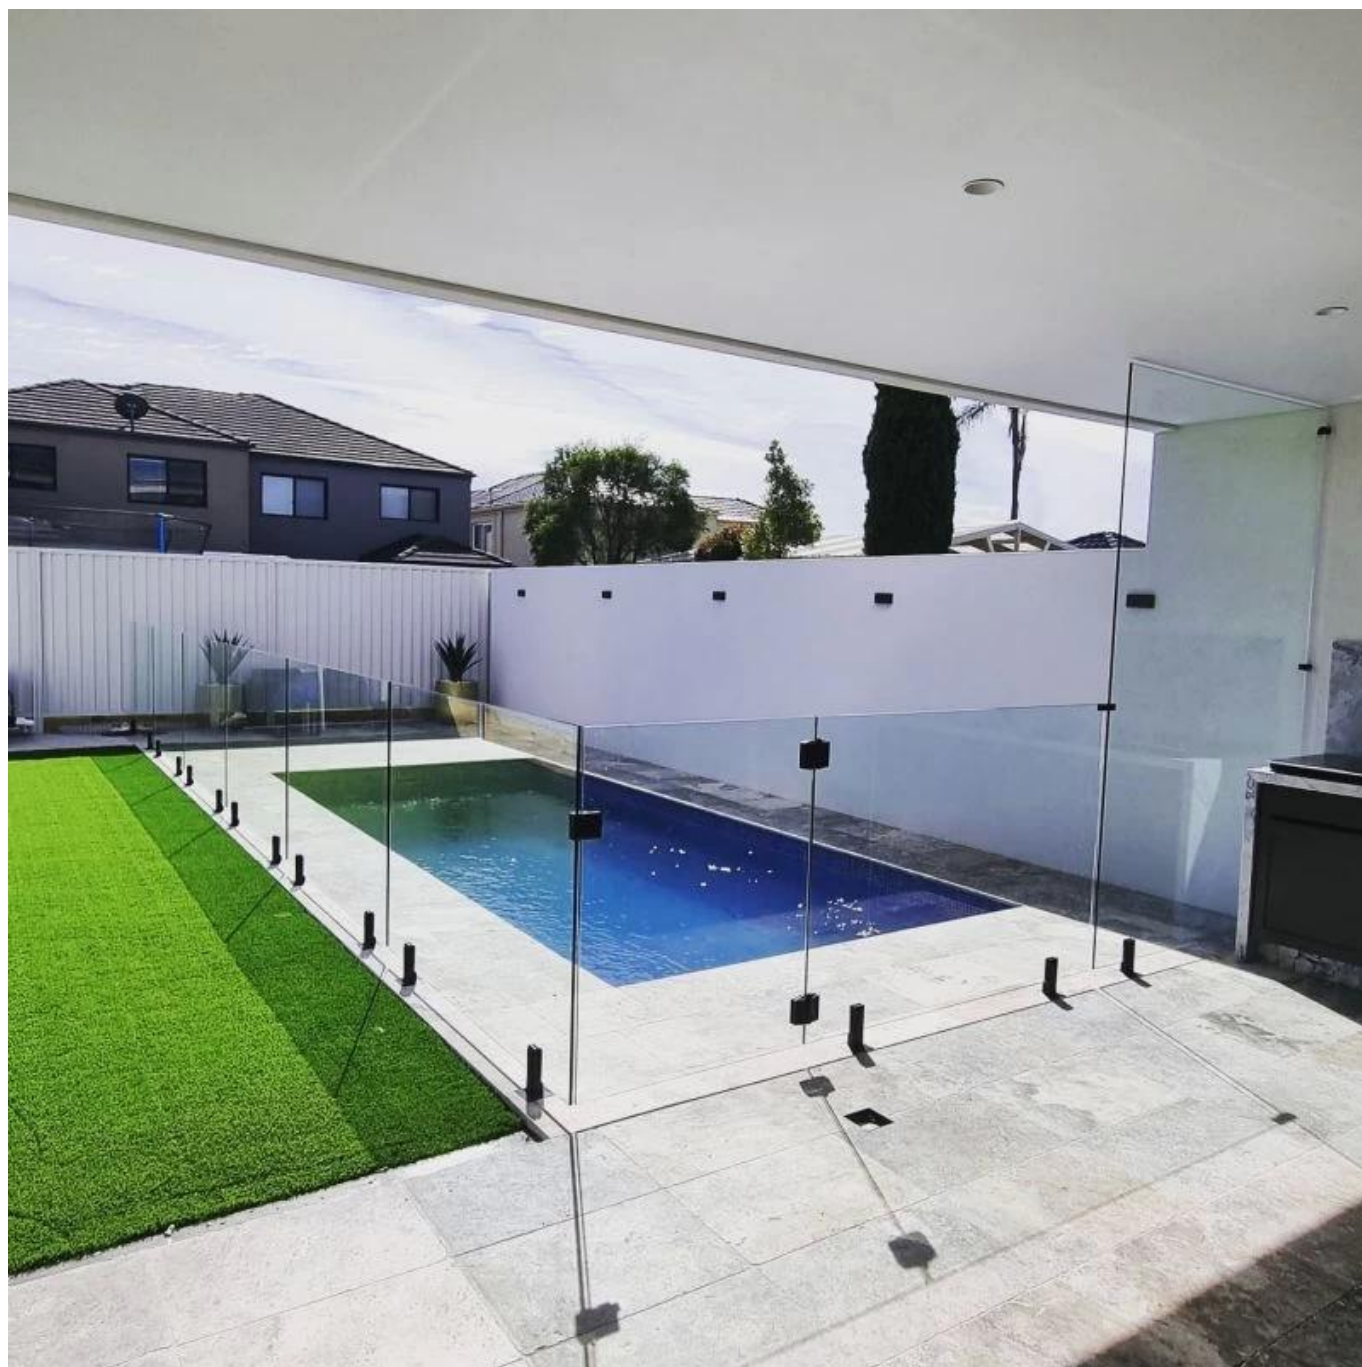

**Espiga de vidrio ajustable de acero inoxidable DUPLEX 2205 por sin  
marco nadando piscina Esgrima**

**Productoshow**

**Espiga de vidrio ajustable de orificios fijos ovalados**

**Espiga de vidrio ajustable de agujeros fijos redondos**