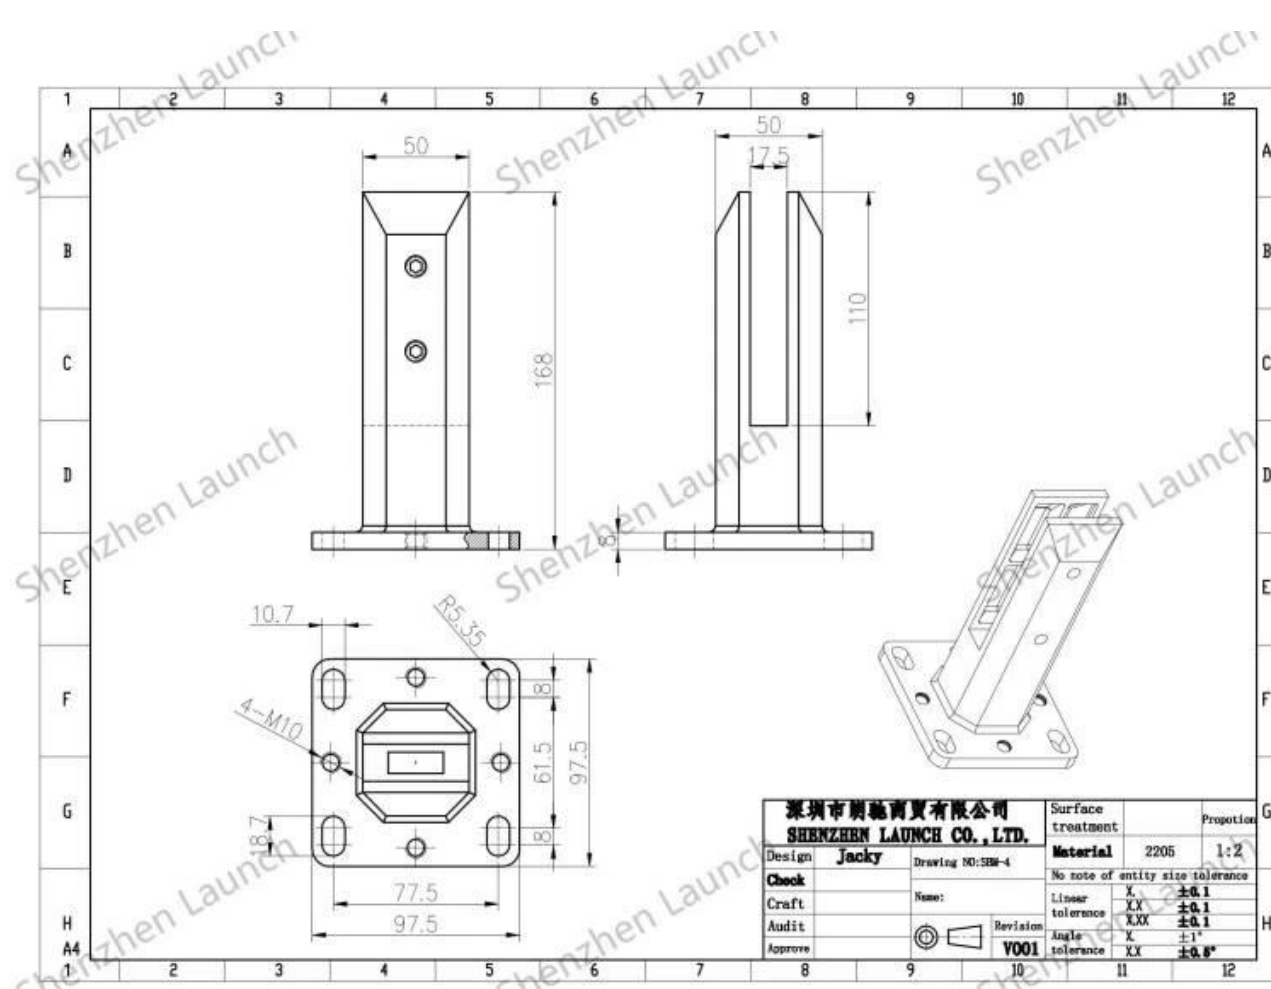

**Superficie de satén**

**Superficie negra mate**

**Técnicodibujo**

深圳市朗馳商貿有限公司 <b>SHENZHEN LAUNCH CO., LTD.</b>		Surface treatment		Proportion
Design	Jacky	Material	2205	1:2
Check	Drawing NO: SM-4	No note of entity size tolerance		
Craft	Name:	Linear tolerance	X	±0.1
Audit	Revision	tolerance	XX	±0.1
Approve	VO01	Angle tolerance	X	±1°
			XX	±0.5°

深圳市朗馳商貿有限公司 <b>SHENZHEN LAUNCH CO., LTD.</b>		Surface treatment		Proportion
Design	Jacky	Material		1:2
Check	Drawing NO: SM	No note of entity size tolerance		
Craft	Name:	Linear tolerance	X	±0.1
Audit	Revision	tolerance	XX	±0.1
Approve	VO01	Angle tolerance	X	±1°
			XX	±0.5°