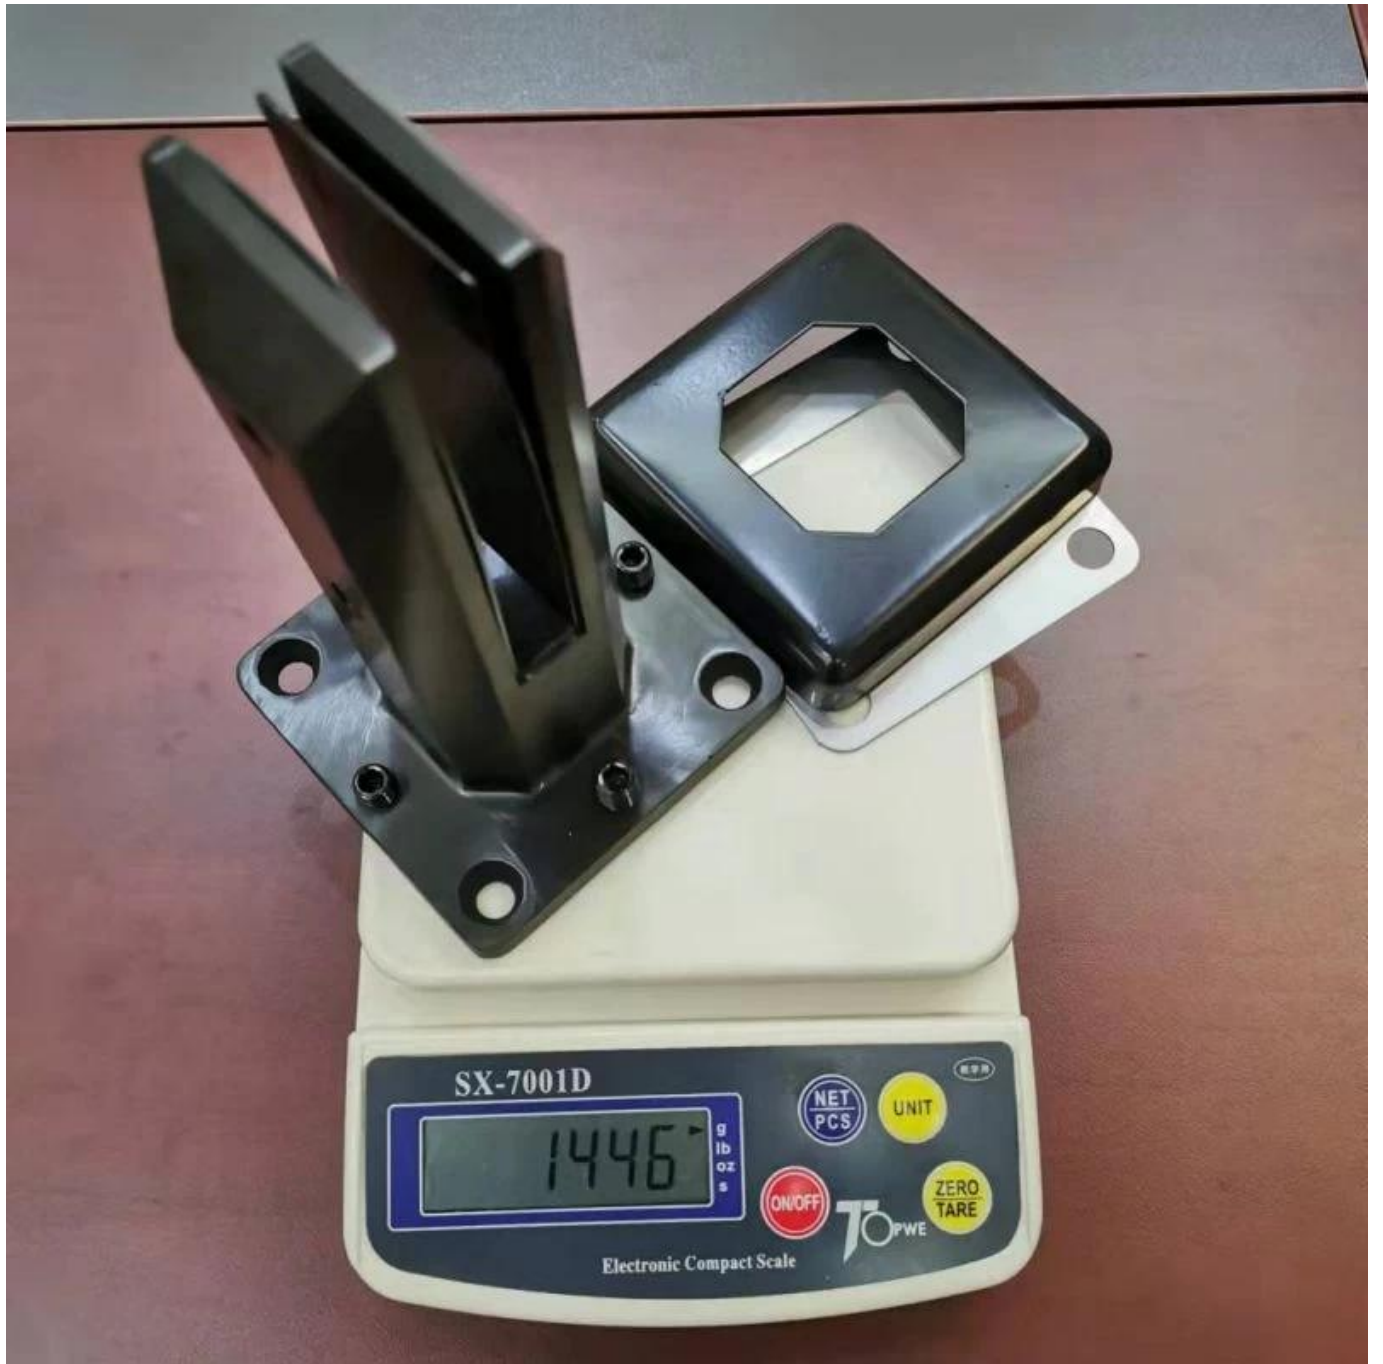

**Espiga de vidrio ajustable de acero inoxidable DUPLEX 2205 por sin  
marco nadando piscina Esgrima**

**Productoshow**

**Espiga de vidrio ajustable de orificios fijos ovalados**

**Espiga de vidrio ajustable de agujeros fijos redondos**

**Superficie de satén**

**Superficie negra mate**

**Técnicodibujo**

深圳市朗馳商貿有限公司 <b>SHENZHEN LAUNCH CO., LTD.</b>		Surface treatment		Proportion
Design	Jacky	Material	2205	1:2
Check	Drawing NO: SM-4	No note of entity size tolerance		
Craft	Name:	Linear tolerance	X	±0.1
Audit	Revision	tolerance	XX	±0.1
Approve	VO01	Angle tolerance	X	±1°
			XX	±0.5°