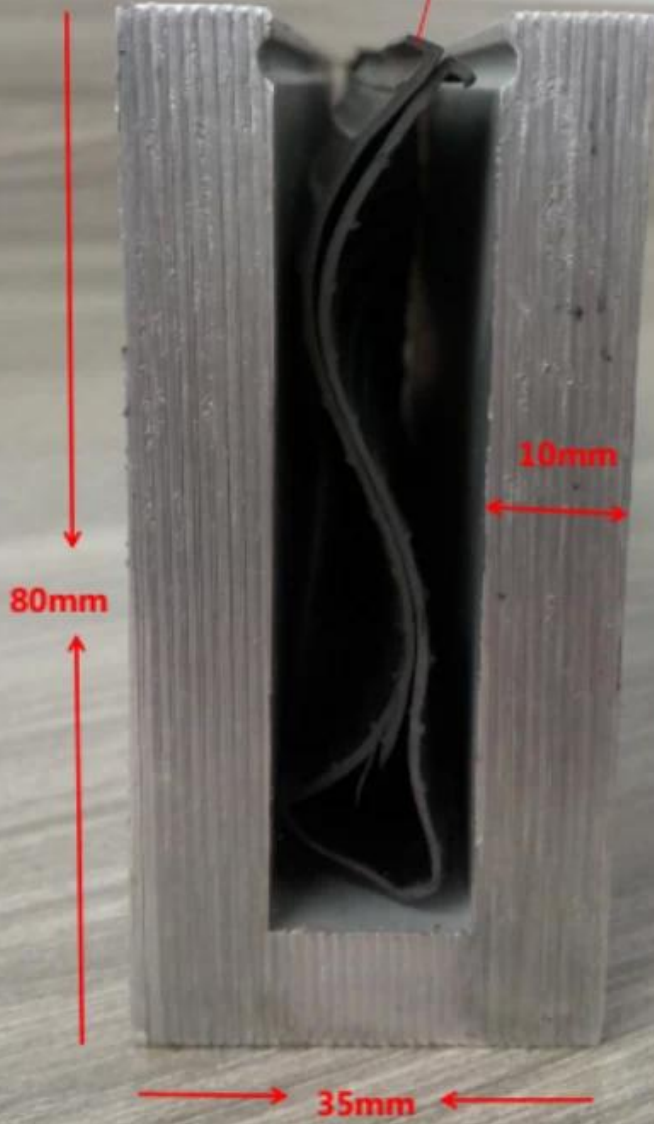

Plastic channel: W15*H70