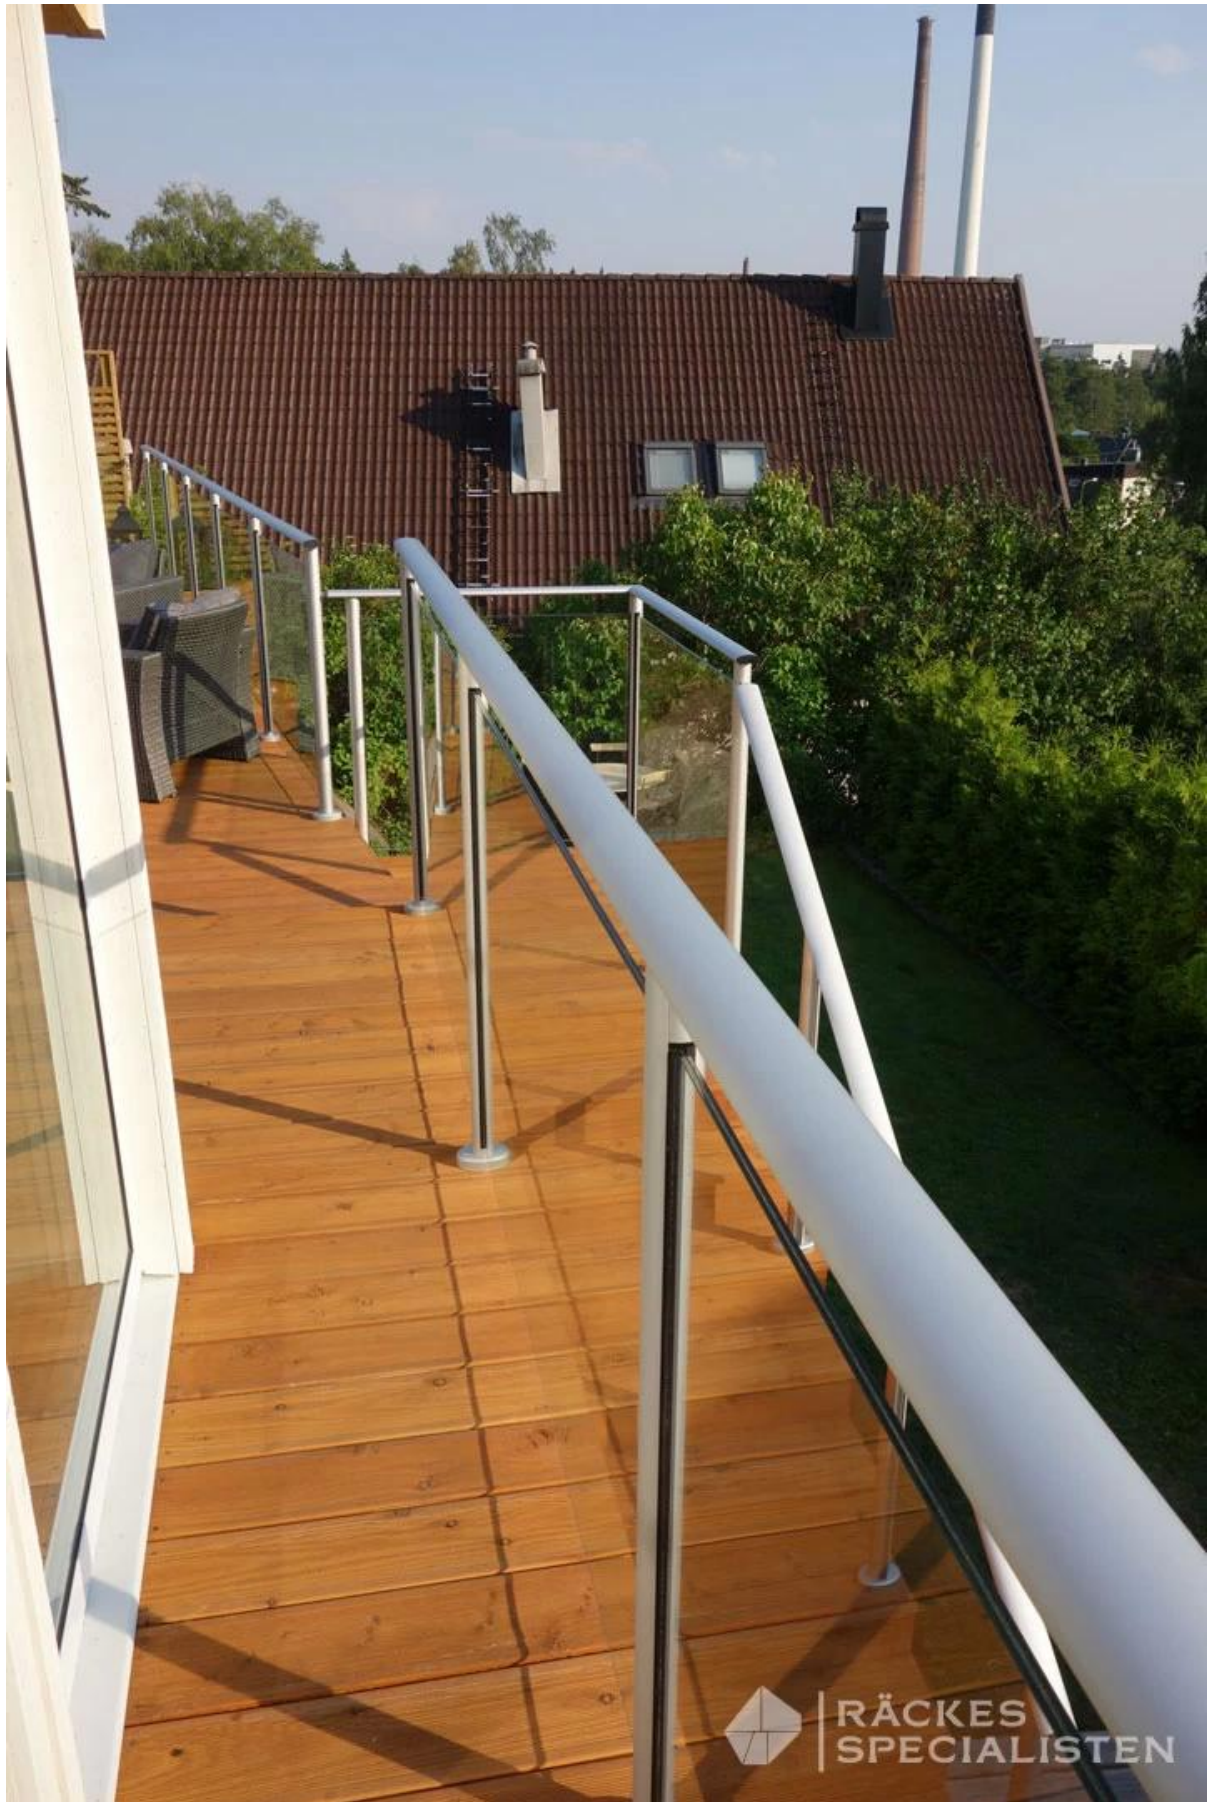

tija de aluminio redondo

Round 1 way

**Round 2 way
180 degree**

**Round 2 way
135 degree**

**Round 2 way
90 degree**

tija de aluminio cuadrada

Square 1 way

**Square 2 way
180 degree**

**Square 2 way
135 degree**

**Square 2 way
90 degree**

proyecto fotos

RÄCKES
SPECIALISTEN

detalles

Fábrica

embalaje

Los clientes que visitan