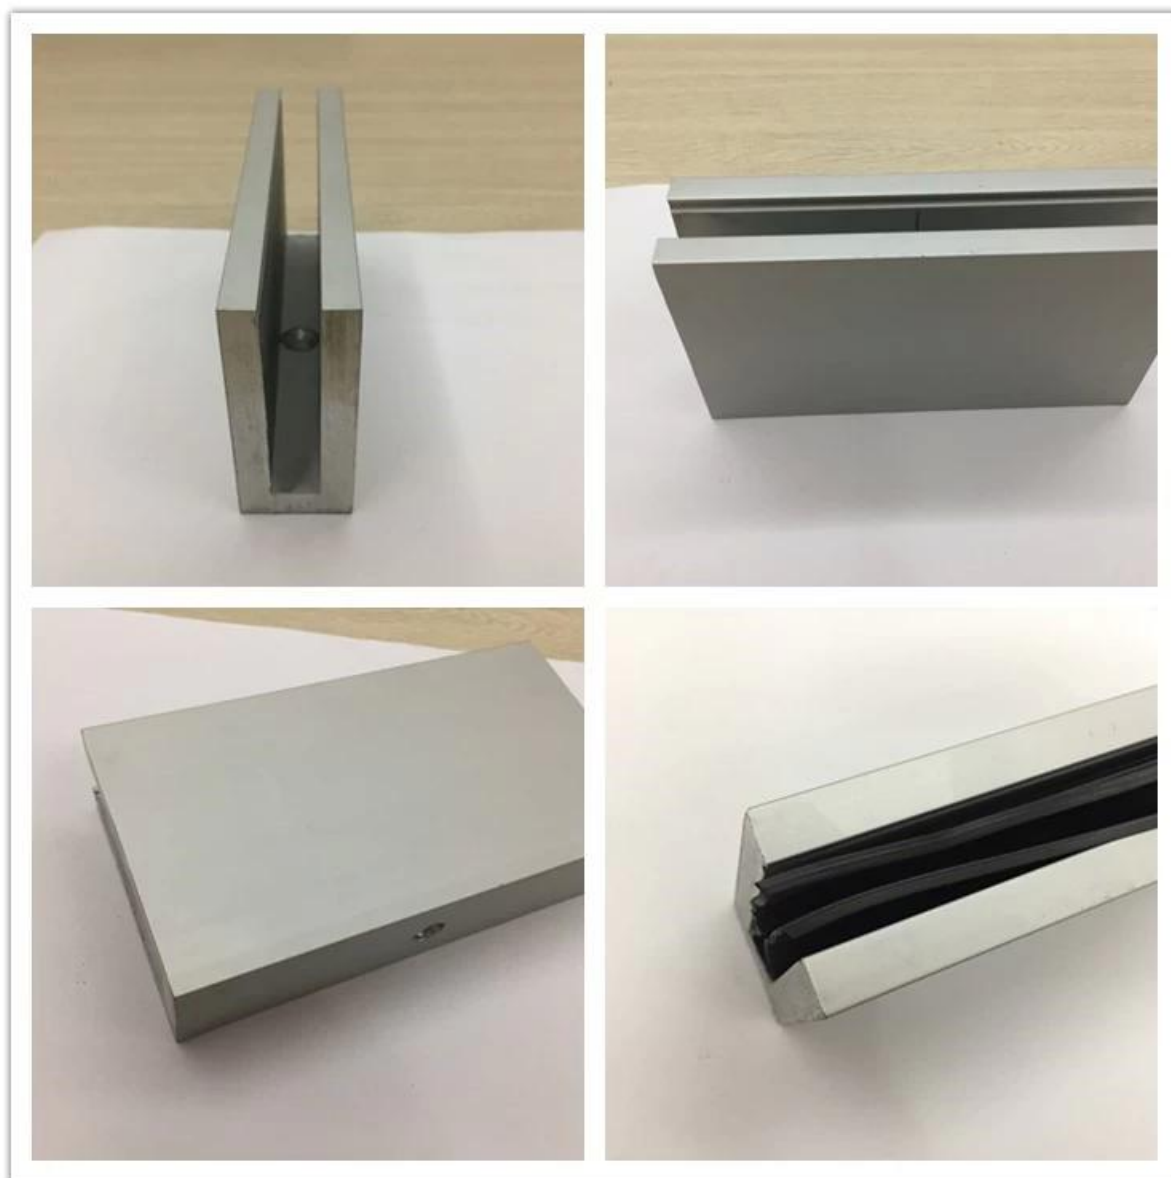

Aluminio U canal utilizar para 12mm vaso cercado o canal base U

Rápido detalles:

Material: aluminio 6063 T5

Uso: vidrio de 10-12 mm de espesor

Dimensión: 35 * 80 mm, canal de plástico 15 * 70 mm

Base de montaje en piso de aluminio canal U

Más detalles del canal U de aluminio:

Alumimun U channel for 12mm glass

u channel: 25*80mm
rubber channel: 15*70mm

A set of U channel:
-aluminum channel
-rubber channel
-screws fixing into ground

bottom view