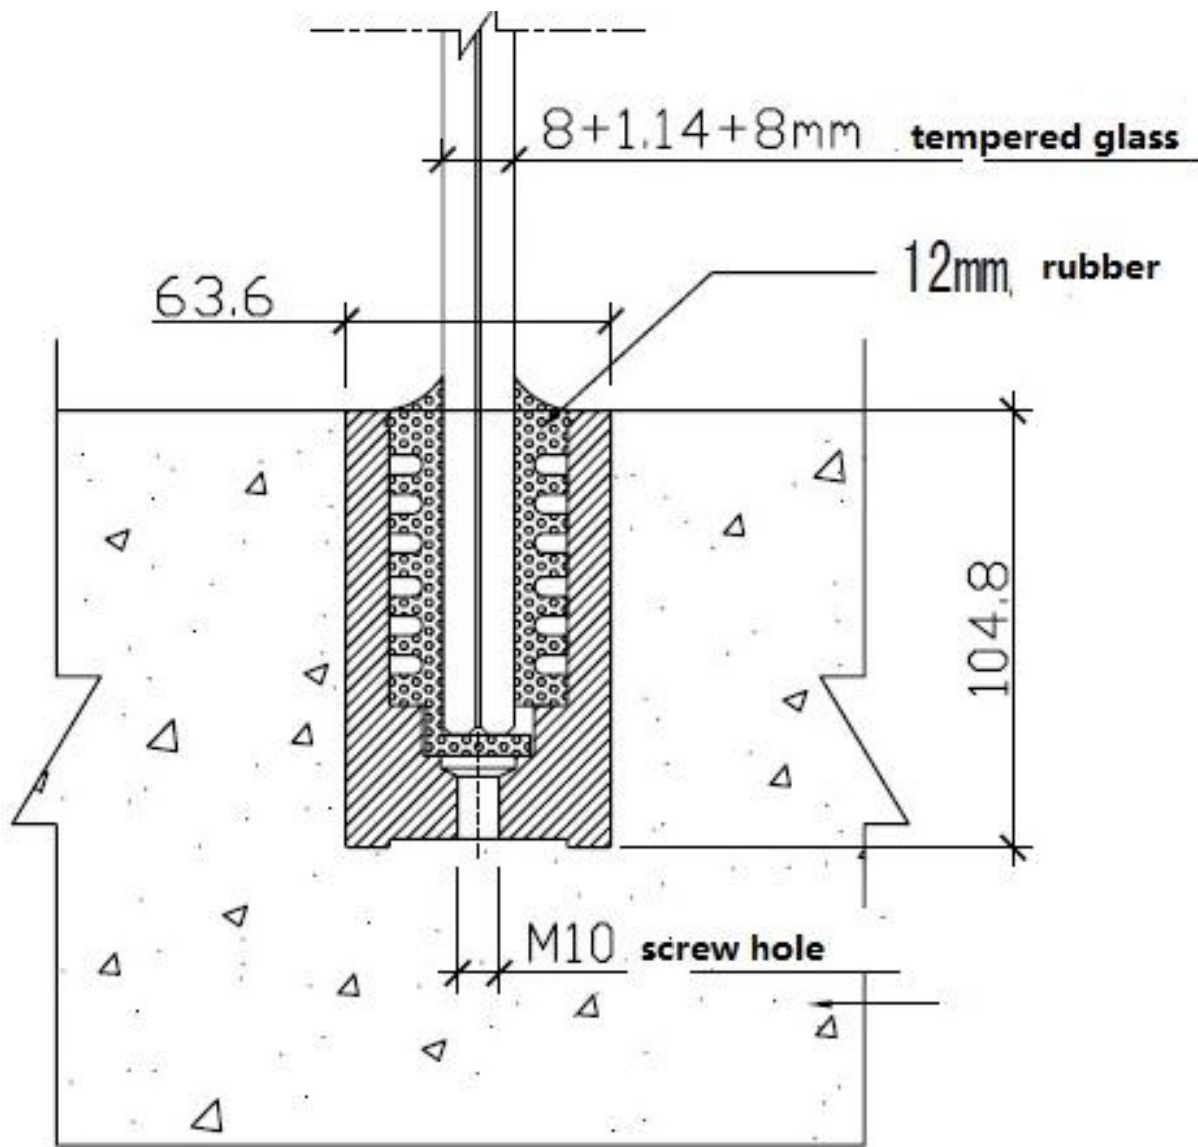

Aluminio U canal utilizar para 12mm vaso cercado o canal base U

Rápido detalles:

Material: aluminio 6063 T5

Uso: vidrio de 10-12 mm de espesor

Dimensión: 35 * 80 mm, canal de plástico 15 * 70 mm

Base de montaje en piso de aluminio canal U

Más detalles del canal U de aluminio:

Alumimun U channel for 12mm glass

u channel: 25*80mm
rubber channel: 15*70mm

A set of U channel:
-aluminum channel
-rubber channel
-screws fixing into ground

bottom view

top view

side view

Dibujo del canal U de aluminio:

Drawing

Aplicación de canal U de aluminio:

Proceso de producción en fábrica:

PRODUCTION PROCESS

Casting