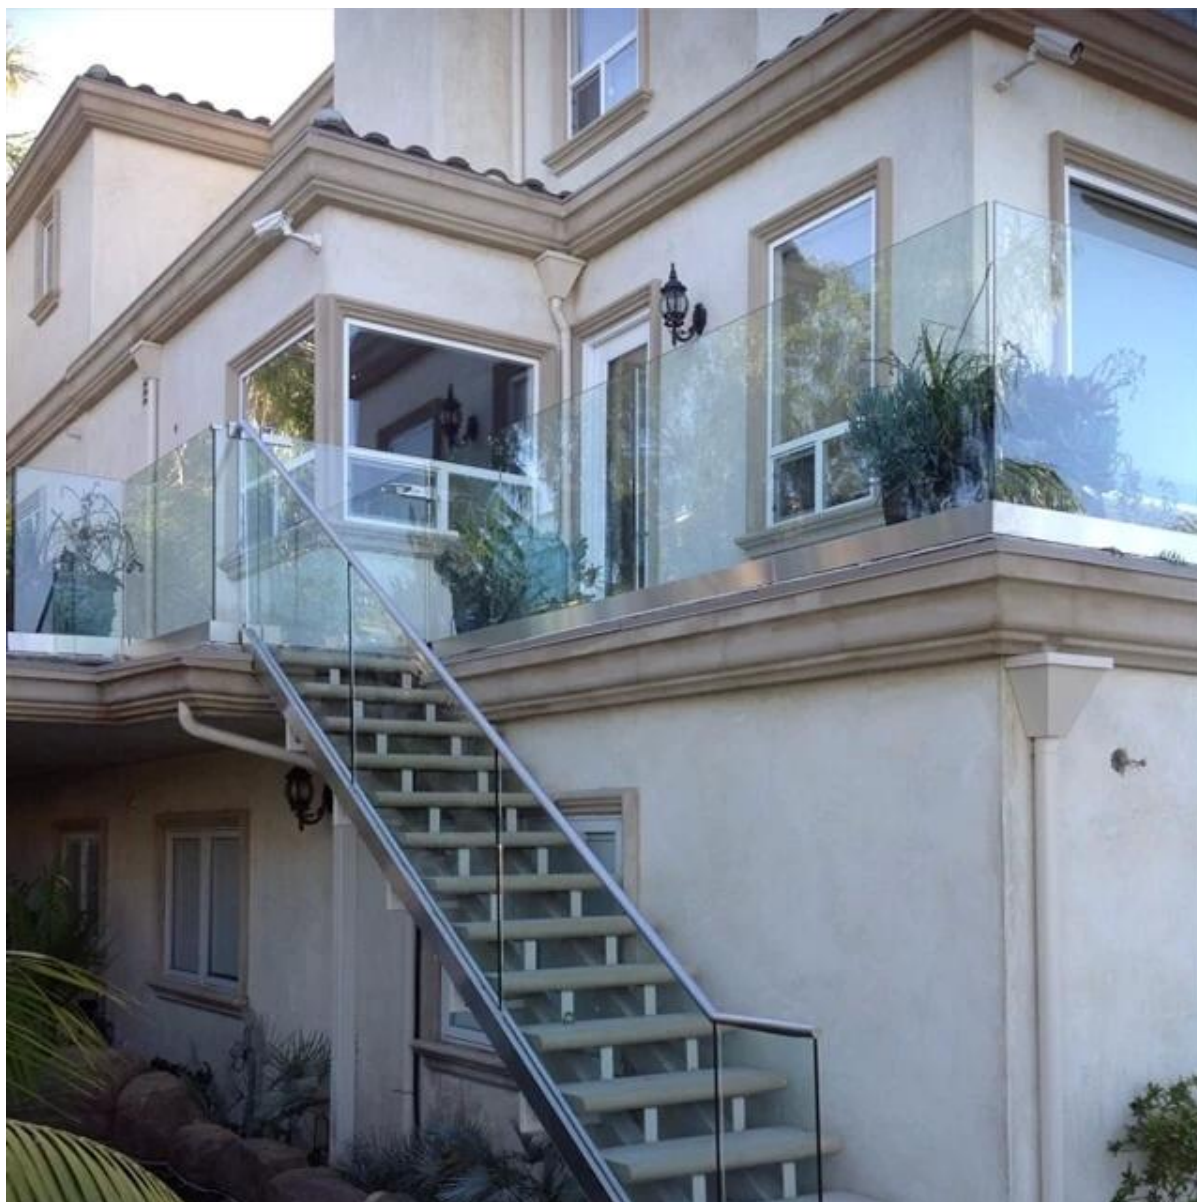

Wall to handrail joiner

End cap

Proyecto

canal en forma de U base de aluminio + [canal superior de acero inoxidable](#) diseño

Canal U de aluminio para escalera y balcón barandilla arquitectónico

Canal de aluminio en forma de u para pasamanos al aire libre