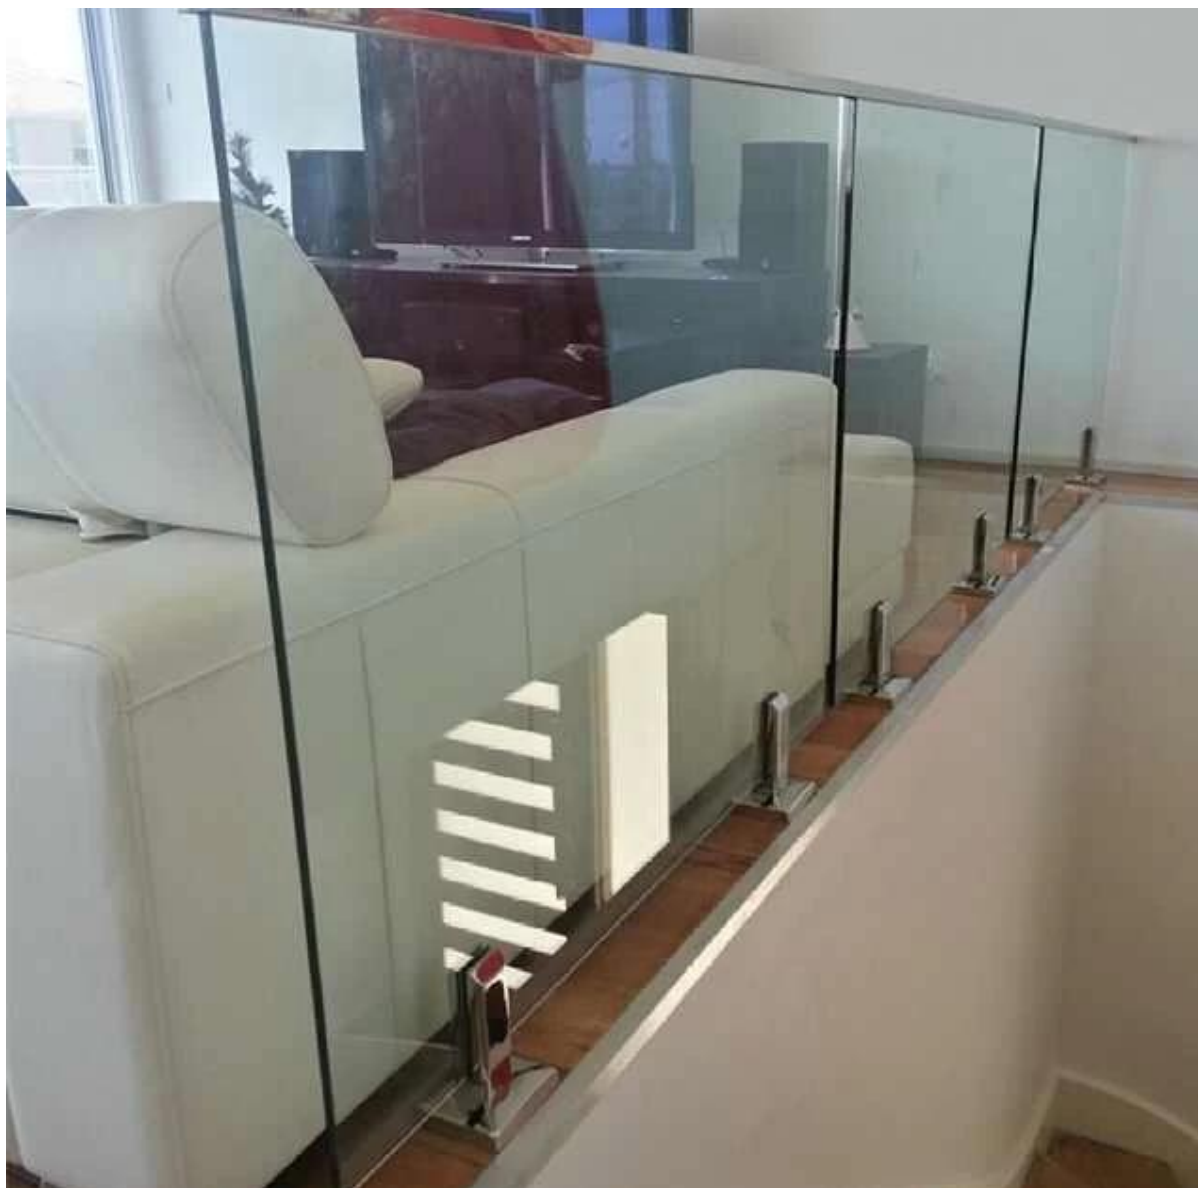

Barandilla grifo al aire libre