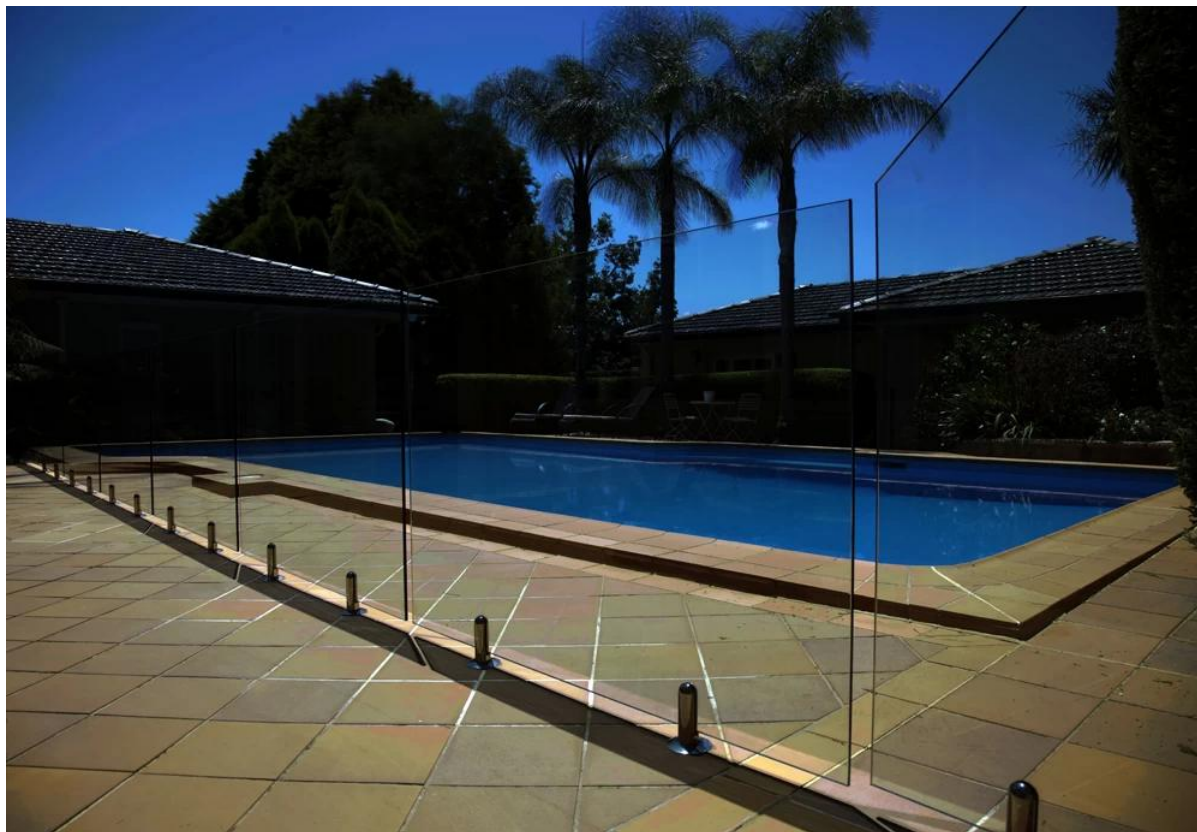

Espita están con acabado elegante y forma, los paneles de vidrio se puede cortar a la medida y banda de seguridad pulido.

Hemos pasado mucho tiempo y recursos el desarrollo de nuestro nuevo mini posterior espita. La espiga está disponible ahora. Si tú son buscando para la espiga ese es estéticamente agradable, es fuerte y exclusivo, después esta es el espiga para tú.

Áreas de aplicación espiga son ampliamente:

- Valla de la piscina
- Baranda del balcón al aire libre
- Terraza barandilla
- Balaustrada de la escalera
- U otros lugares que te guste

RCM

Mirror

Satin

Debajo de cuadro es los detalles del embalaje: cada uno de ellos lleno por la bolsa de espuma en una pequeña caja blanca, 10 piezas en una caja de cartón.