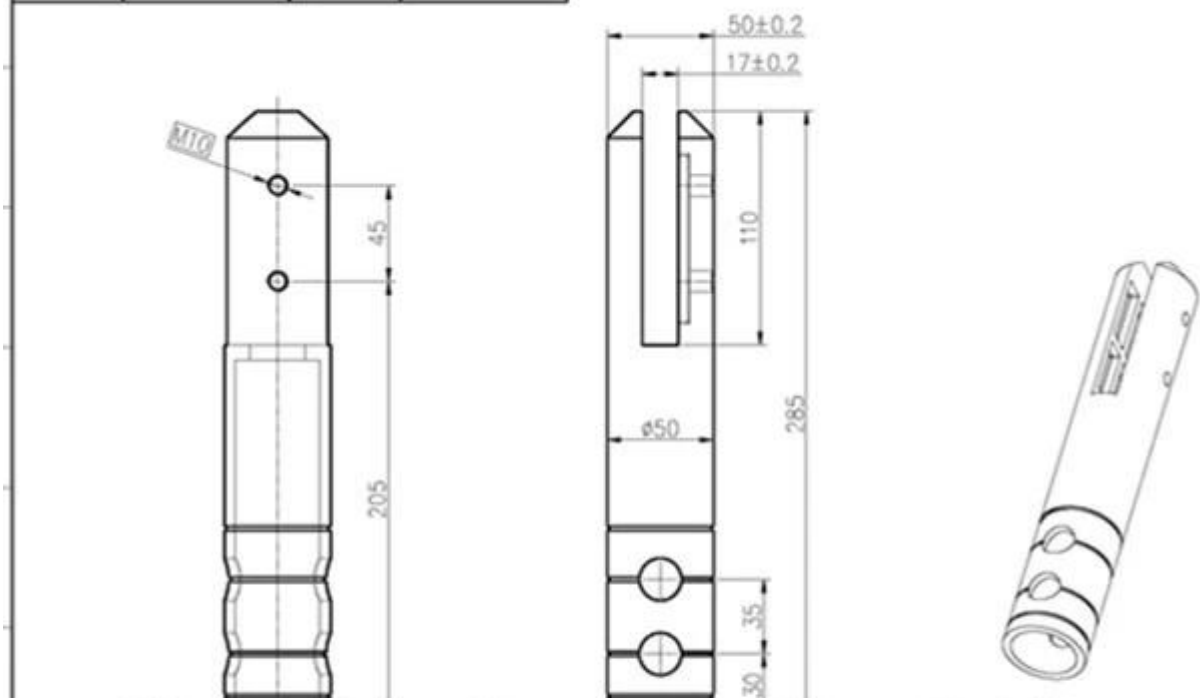

Espita están con acabado elegante y forma, los paneles de vidrio se puede cortar a la medida y banda de seguridad pulido.

Hemos pasado mucho tiempo y recursos el desarrollo de nuestro nuevo mini posterior espita. La espiga está disponible ahora. Si tú son buscando para la espiga ese es estéticamente agradable, es fuerte y exclusivo, después esta es el espiga para tú.

La cubierta del vestido puede ser normal, también puede ser el que está en la imagen de abajo

Shenzhen Launch Co., Ltd

深圳市朗驰商贸有限公司
SHENZHEN LAUNCH CO., LTD.

设计	袁佳辉	图号:RCM
校对		名称:Spigot
工艺		
审核		
批准		

数量	共页	第页

Áreas de aplicación espiga son ampliamente:

- Valla de la piscina
- Baranda del balcón al aire libre
- Terraza barandilla
- Balaustrada de la escalera
- U otros lugares que te guste

RCM

Mirror

Satin

Debajo de cuadro es los detalles del embalaje: cada uno de ellos lleno por la bolsa de espuma en una pequeña caja blanca, 10 piezas en una caja de cartón.

Interior tamaño de la caja blanca: 54 * 54 * 290mm

Outer tamaño bex cartón: 308 * 290 * 130 mm

Peso bruto estimado: 23kg / ctn

Núcleo de la Plaza de espiga de perforación (modo No.SCM)

Espiga de perforación de núcleo redondo (modo No.RCM)