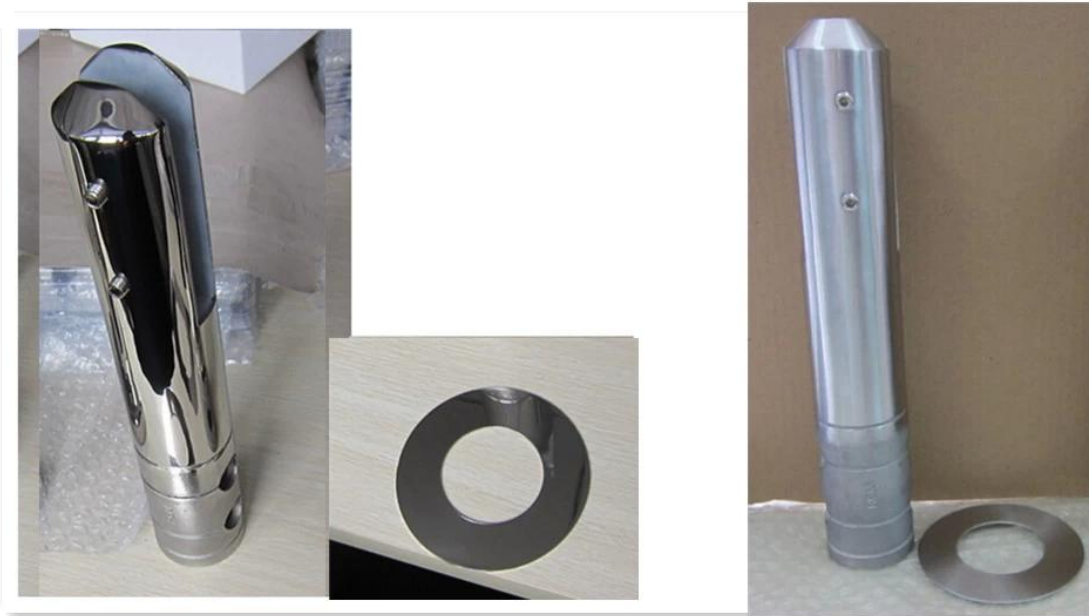

Espita están con acabado elegante y forma, los paneles de vidrio se puede cortar a la medida y banda de seguridad pulido.

Hemos pasado mucho tiempo y recursos el desarrollo de nuestro nuevo mini posterior espita. La espiga está disponible ahora. Si tú son buscando para la espiga ese es estéticamente agradable, es fuerte y exclusivo, después esta es el espiga para tú.

La cubierta del vestido puede ser normal, también puede ser el que está en la imagen de abajo

Shenzhen Launch Co., Ltd

深圳市朗驰商贸有限公司
SHENZHEN LAUNCH CO., LTD.

设计	袁佳辉	图号:RCM
校对		名称:Spigot
工艺		
审核		
批准		

数量	共页	第页

Áreas de aplicación espiga son ampliamente:

- Valla de la piscina
- Baranda del balcón al aire libre
- Terraza barandilla
- Balaustrada de la escalera
- U otros lugares que te guste

RCM

Mirror

Satin

Debajo de cuadro es los detalles del embalaje: cada uno de ellos lleno por la bolsa de espuma en una pequeña caja blanca, 10 piezas en una caja de cartón.