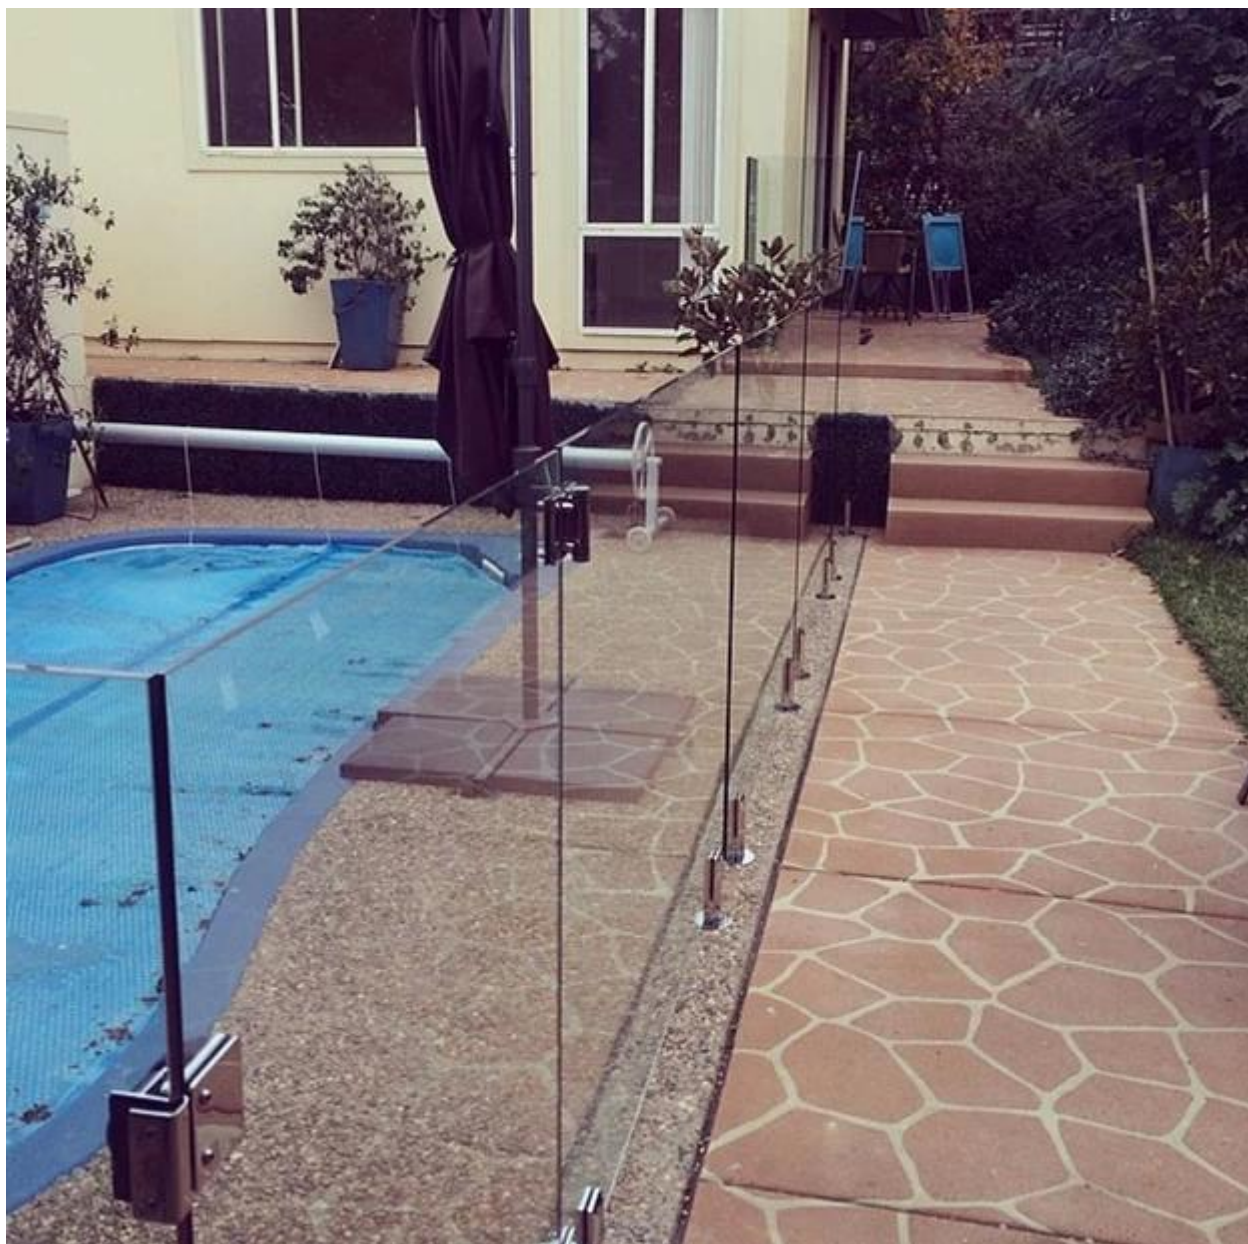

proyecto muestrán

Por favor, vaya a nuestro [página principal](#) que le ayudará a encontrar los productos que necesita. o [en contacto con us](#) de recomendación.