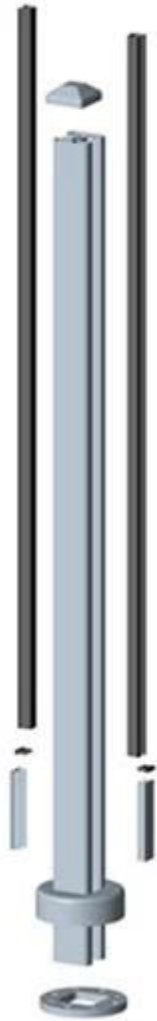

### **Presupuesto:**

- Material: aluminio 6061 o 6063 T5
- Acabado: Anodizado, revestimiento en polvo
- Color: Natural, negro, blanco, plata, como su requisito
- Tipos: Ronda o Cuadrado
- Dimensión: Diámetro redondo 50mm, cuadrado 50 \* 50m m
- Altura: 1100mm o personalizado
- Montado en el suelo o en el lateral
- Para espesor de cristal: 8-12mm
- Pasamanos: con o sin barandilla disponible

### **Más funciones para mensajes:**

- **una plaza redonda o cuadrada**
- **redonda o cuadrada a medio camino**
- **Postes redondos o cuadrados de 90 grados**
- **poste redondo o cuadrado 180 grados**
- **Postes redondos o cuadrados 135 grados**

red posts imágenes y características:

**Round 1 way**

**Round 2 way  
180 degree**

**Round 2 way  
135 degree**

**Round 2 way  
90 degree**

**KEBIL** 科比奥®

Imágenes y características de square posts:

**Square 1 way**

**Square 2 way  
180 degree**

**Square 2 way  
135 degree**

**Square 2 way  
90 degree**

**KEBIL** 科比奥®

sin el estilo del pasamano superior

con estilo de pasamanos superior

Bienvenido a contactarnos para más información: