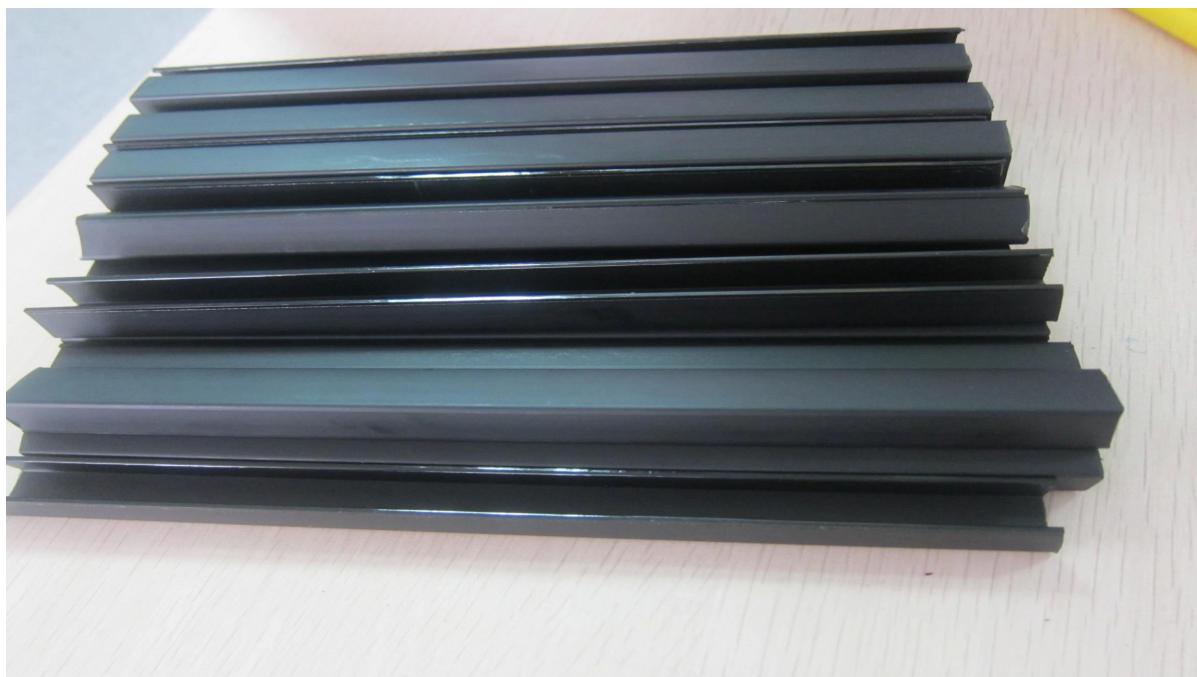

Proyecto

[Espita de cristal](#) + diseño de barandilla la ranura