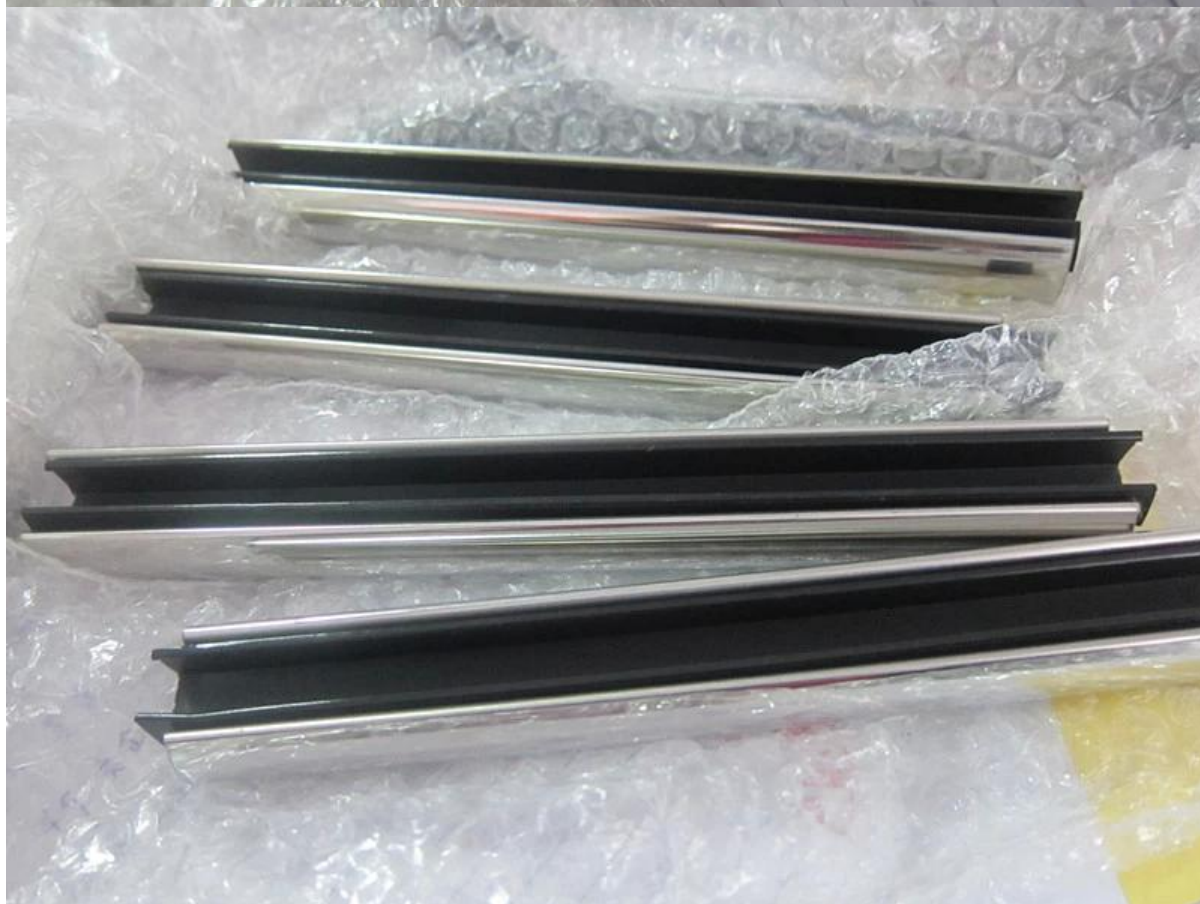

Descripción

- Para 10-12 m m templó el vidrio
- Diamention barandilla: diámetro 25mm, ranura 14x14mm, 5,8 metros por longitud o según su requisito, 1,2 mm de espesor
- Peso neto: 5.5kg/5.8m
- Canal plástico: 2.9 m por longitud o según su requisito
- Final: 8K Polaco /satin
- Para comercial y diseño de casas modernas casa
- Por tanto por mayor y por menor (somos fábrica)
- Aplicación: balcón galss pasamano moderno diseño de barandilla, pasamano de cristal cubierta, pasamano de la escalera, pasamano de cristal frameless, barandilla de cristal, vidrio seguro valla
- Muestra: siempre disponible

Un conjunto de pasamanos tubo y accesorio

Round slot handrail & fittings
slot handrail length : 5.8 meters

round handrail fittings :		
round cap		
round wall to rail connector		
round 180 deg. connector		
round 90 deg. connector		

Datos de

Proyecto

[Espita de cristal](#) + diseño de barandilla la ranura

Otro tamaño diámetro 50.8mm barandilla de tubería

Empaquetado y entrega
Paquete de manga de forma segura

packing	plastic bag+box+carton
production lead time	30-45 days ; also depending on your qty.
Shippment	 
	 
	 
payment	 