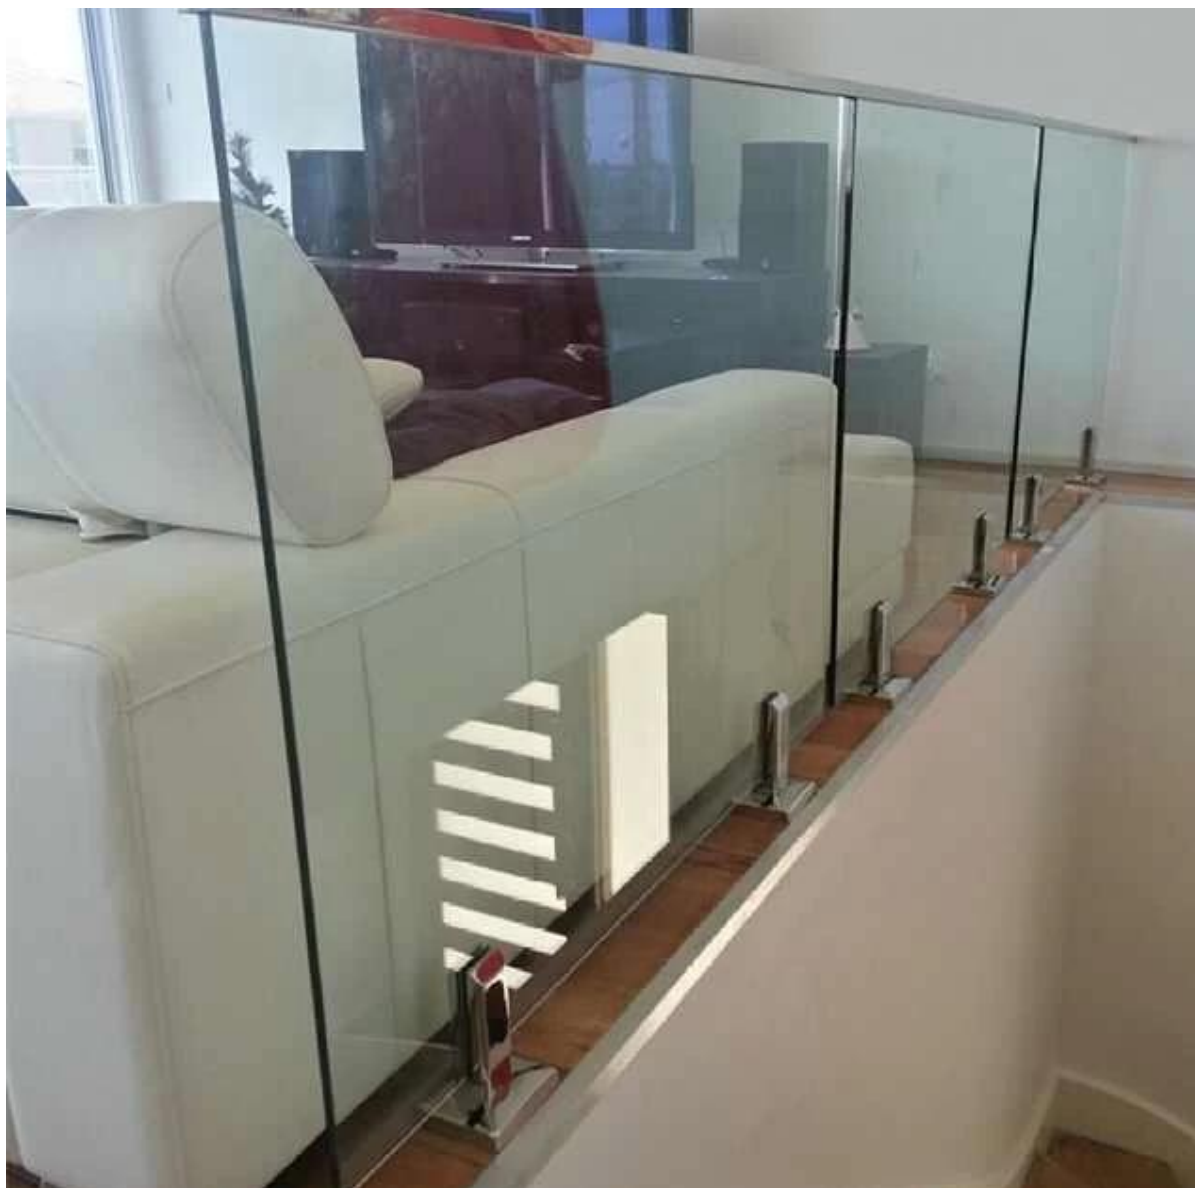

Todos miran impresionante y puede crear un hermoso entorno a su hogar.

\* Piscina vidrio valla (con la espita RCM)

Enlace para información más detallada:[espita para barandilla de vidrio sin marco, espiga núcleo de perforación, espiga redonda de cristal](#)

\* Barandilla de vidrio (con la espita SCM)

Enlace para información más detallada:[acero inoxidable 316/2206 duplex núcleo cuadrado piscina perforado espita vidrio valla, SCM](#)

\* Barandilla de vidrio cubierta con pasamanos ranurada (con la espita SBM)

Enlace para información más detallada:[Nueva plaza de lanzamiento del producto espiga / Mini puesto de esgrima piscina sin marco de vidrio, acero inoxidable 316/2205 espiga cuadrada](#)

\* Puerta exterior barandilla de vidrio (con la espita RBM)