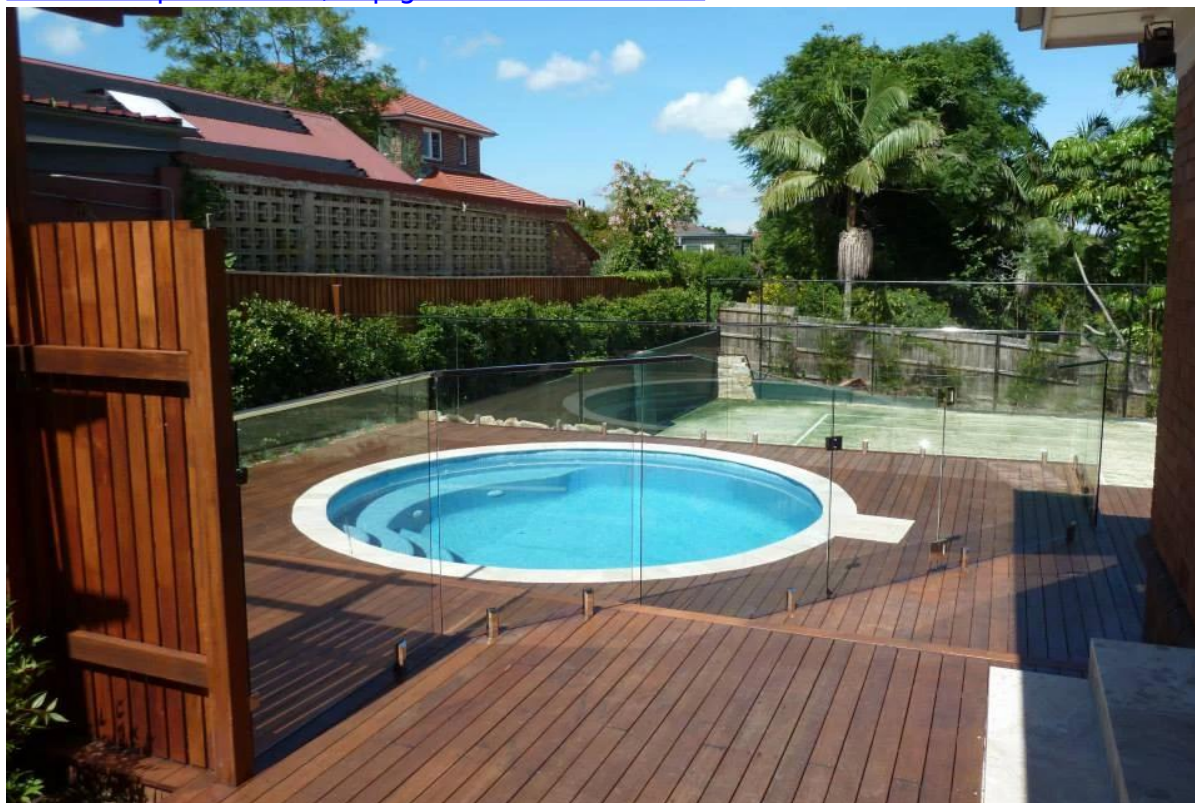

Ofrecemos tanto sin marco y el cercado de vidrio semi-sin marco.

Cercado de cristal es adecuada para todo tipo de aplicaciones:

- Vidrio piscina Esgrima
- Barandillas de cristal
- Puertas de cristal
- Vidrio Balcón Cercas

Todos miran impresionante y puede crear un hermoso entorno a su hogar.

\* Piscina vidrio valla (con la espita RCM)

Enlace para información más detallada:[espita para barandilla de vidrio sin marco, espiga núcleo de perforación, espiga redonda de cristal](#)

\* Barandilla de vidrio (con la espita SCM)

Enlace para información más detallada:[acero inoxidable 316/2206 duplex núcleo cuadrado piscina perforado espita vidrio valla, SCM](#)

\* Barandilla de vidrio cubierta con pasamanos ranurada (con la espita SBM)

Enlace para información más detallada:[Nueva plaza de lanzamiento del producto espiga / Mini puesto de esgrima piscina sin marco de vidrio, acero inoxidable 316/2205 espiga cuadrada](#)

\* Puerta exterior barandilla de vidrio (con la espita RBM)