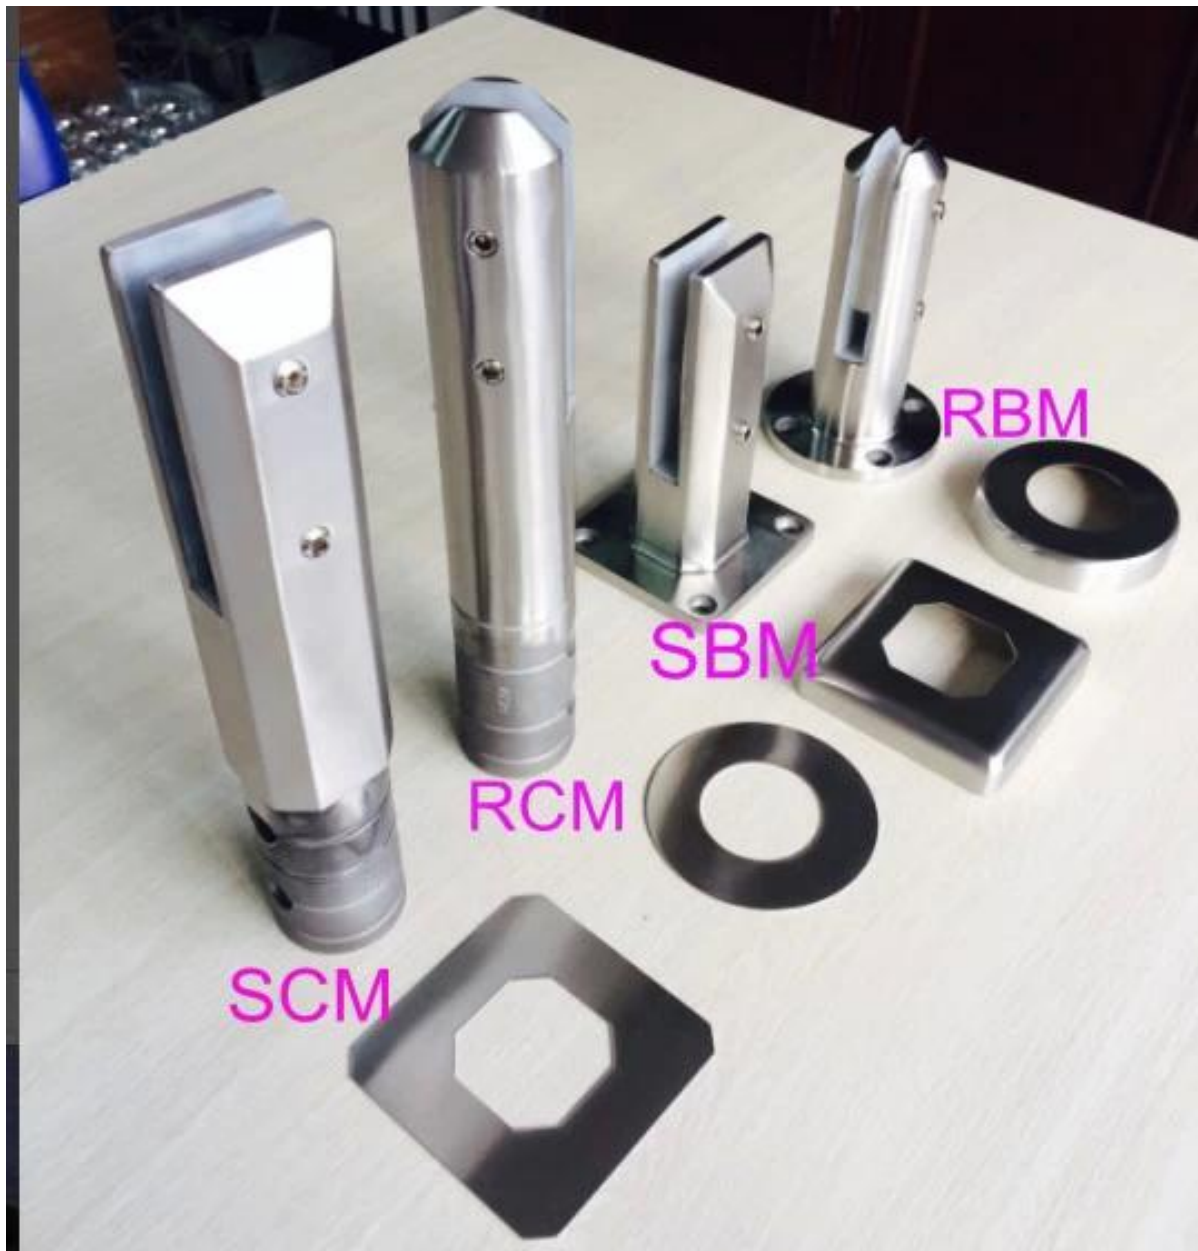

Tenemos una amplia experiencia en la industria de la esgrima vidrio y estamos siempre dispuestos a celebrar consultas sobre diseño también para ayudar a crear la valla de cristal perfecto para satisfacer su gusto y el hogar.

Contacte con nosotros hoy para nuestro asesoramiento especializado y servicio de la esgrima de vidrio.

Gracias por visitar ~ 😊