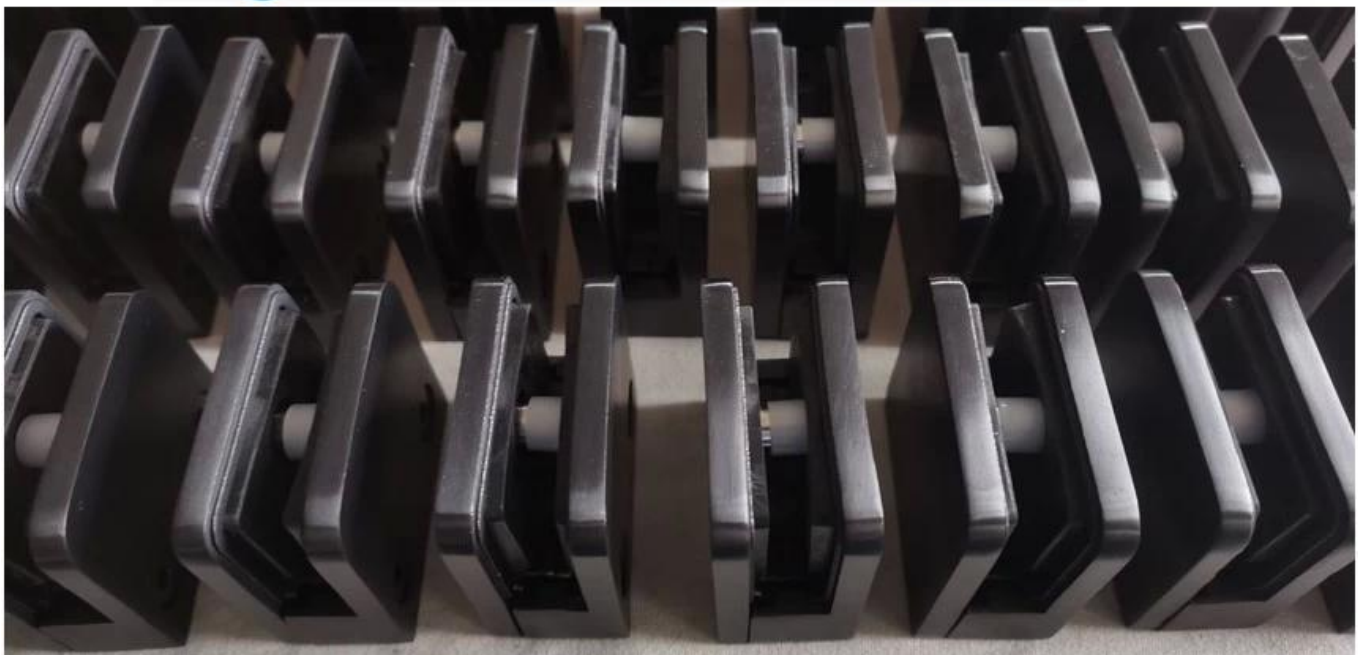

Base plana de acero inoxidable cepillado Pinza de barandilla de cristal de diseño de cristal para vidrio de 3/8 "y 1/2"

SPACE AND INVITE THE LIGHT IN

GLASS RAILING

KEBIL 科比奥® **SHENZHEN LAUNCH CO.LTD**
LAUNCH INTERNATIONAL LIMITED

nombre del producto	Base plana de acero inoxidable cepillado Pinza de barandilla de cristal de diseño de cristal para vidrio de 3/8 "y 1/2"
Tamaño	W55 * D55 * T35 (mm)
Paravidriospesor	Vidrio de 3/8 "10mm
Material	SUS304, SUS316
Tratamiento de superficies	Satén cepillado, espejo pulido o electroplástico.
Paquete	Individualmente en bolsa de plástico, cartón estándar para embalaje exterior
Certificado	ISO 9001-2000

Uso	(1) Para la construcción y el uso de pasamanos. (2) En el centro comercial, casa. Abrazaderas de vidrio de barandilla
Características	Hecho de acero inoxidable, hermosa perspectiva, fácil de limpiar, buena calidad, etc.
Palabras claves relacionadas	Pinza de vidrio / Abrazadera de vidrio de acero inoxidable / Abrazadera de acero inoxidable / de vidrio Balustrada de abrazadera / clip de vidrio / de cristal sin marco.
Solicitud	Decoración, ampliamente utilizada en balaustrada y pasamanos de acero inoxidable. Decoraciones interiores o exteriores.
Tiempo de espera	2-4 semanas.
Moq	100 piezas.