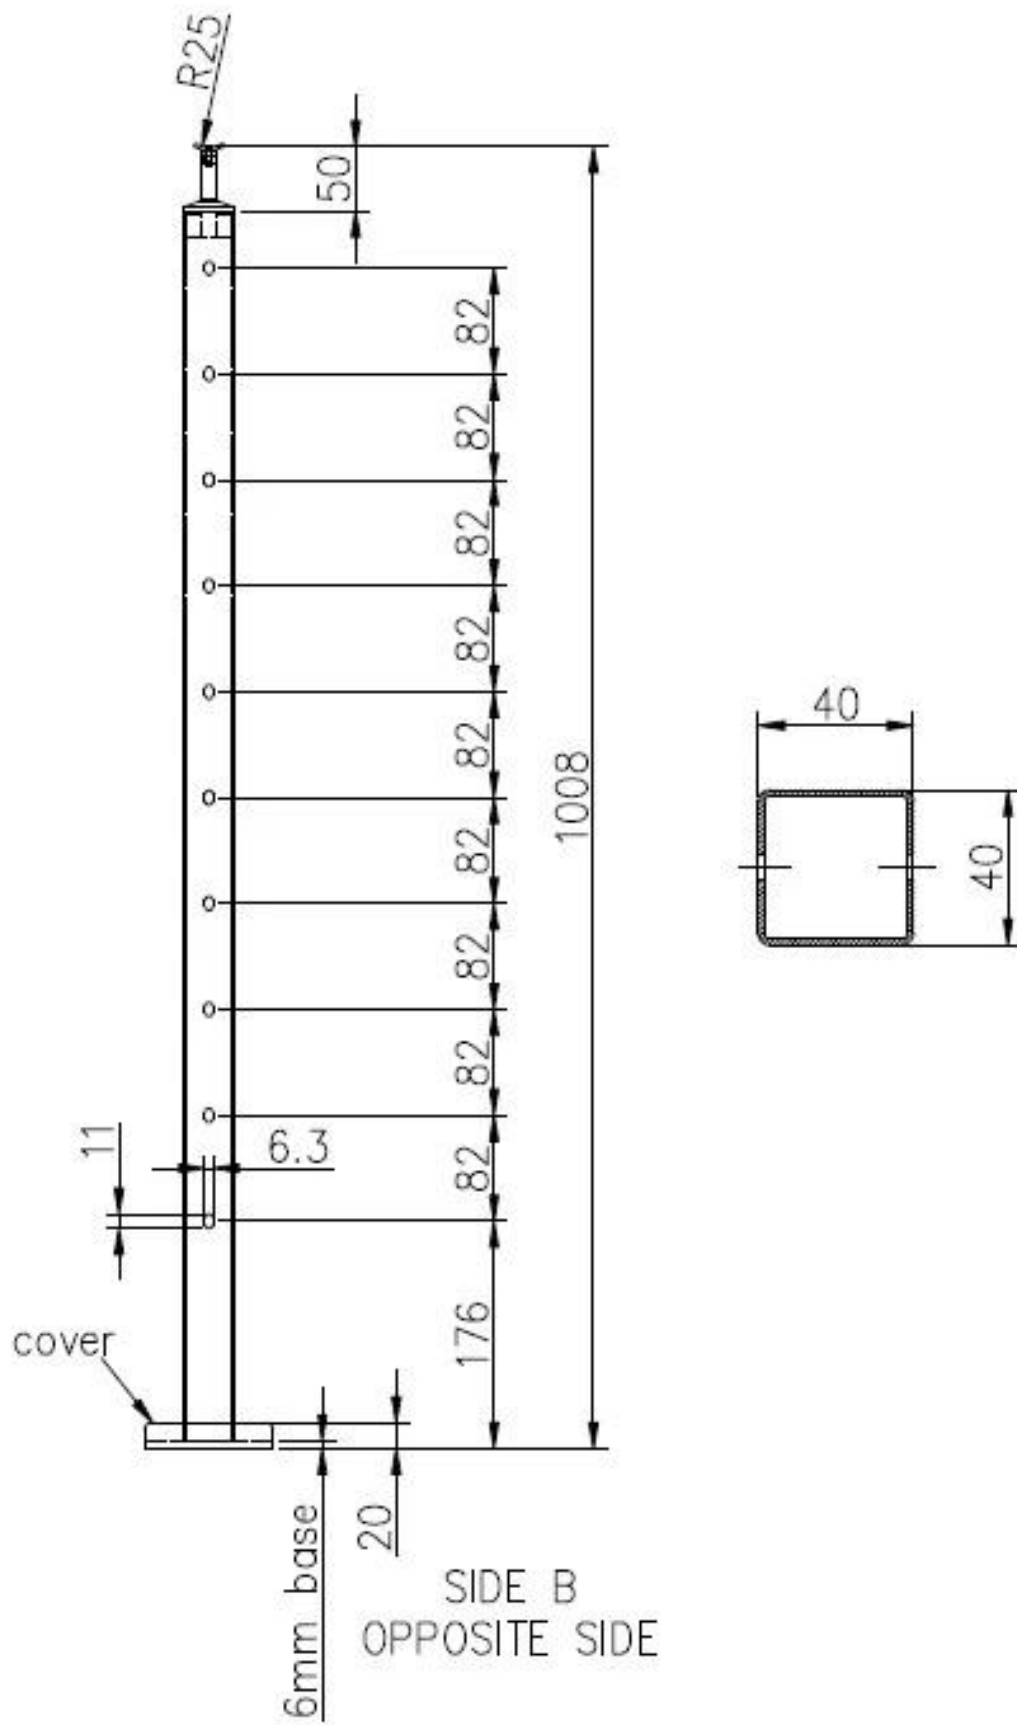

Descripción

- Material: acero inoxidable 316 (el grado 304 está disponible)
- Finish: pulido o cepillado
- Tamaño cuadrado del poste: 50x50mm (poste del tamaño del cliente disponible), pared del poste 1.5mm grueso (el poste redondo está disponible)
- Tamaño del tubo de Handrail: 50x25mm
- High estándar: 1100mm (los heights del poste del cliente disponibles)

Detalles del poste de la barandilla del cable

Poste de montaje en superficie

Cubierta de la base del poste del acero inoxidable (100x100m m)

Soportes de barandas ajustables para soportar tubo de barandilla de 50x25mm

Poste cuadrado montado en fachada para barandilla de cable

Pasamanos de acero

Proyecto

También ofrecemos [Tensor de cable](#), Cuerda de alambre, y herramientas del rizador, cortador del cable un swell.

Entrega & Embalaje