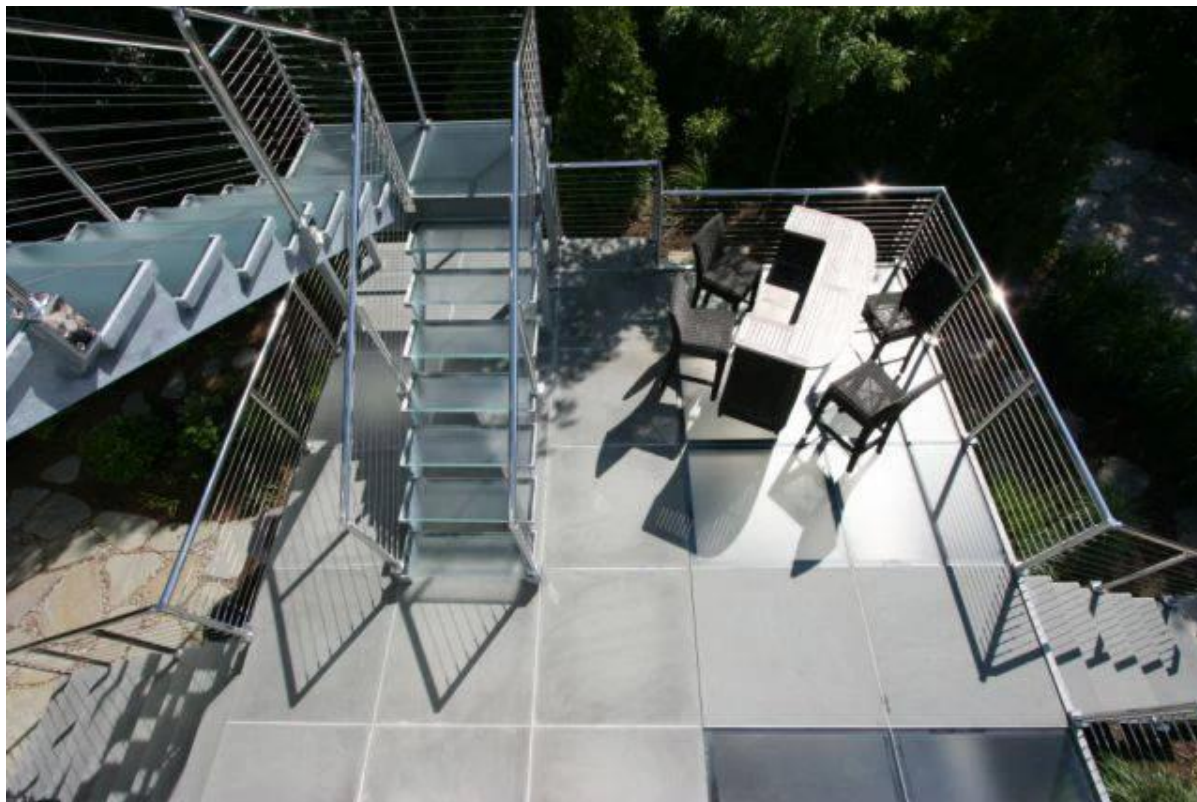

Descripción

- Material: acero inoxidable 316 (el grado 304 está disponible)
- Finish: pulido o cepillado
- Tamaño cuadrado del poste: 50x50mm (poste del tamaño del cliente disponible), pared del poste 1.5mm grueso (el poste redondo está disponible)
- Tamaño del tubo de Handrail: 50x25mm
- High estándar: 1100mm (los heights del poste del cliente disponibles)

Detalles del poste de la barandilla del cable

Poste de montaje en superficie

Cubierta de la base del poste del acero inoxidable (100x100m m)

Soportes de barandas ajustables para soportar tubo de barandilla de 50x25mm

Poste cuadrado montado en fachada para barandilla de cable

Pasamanos de acero

Proyecto

También ofrecemos [Tensor de cable](#), Cuerda de alambre, y herramientas del rizador, cortador del cable un swell.

Entrega & Embalaje