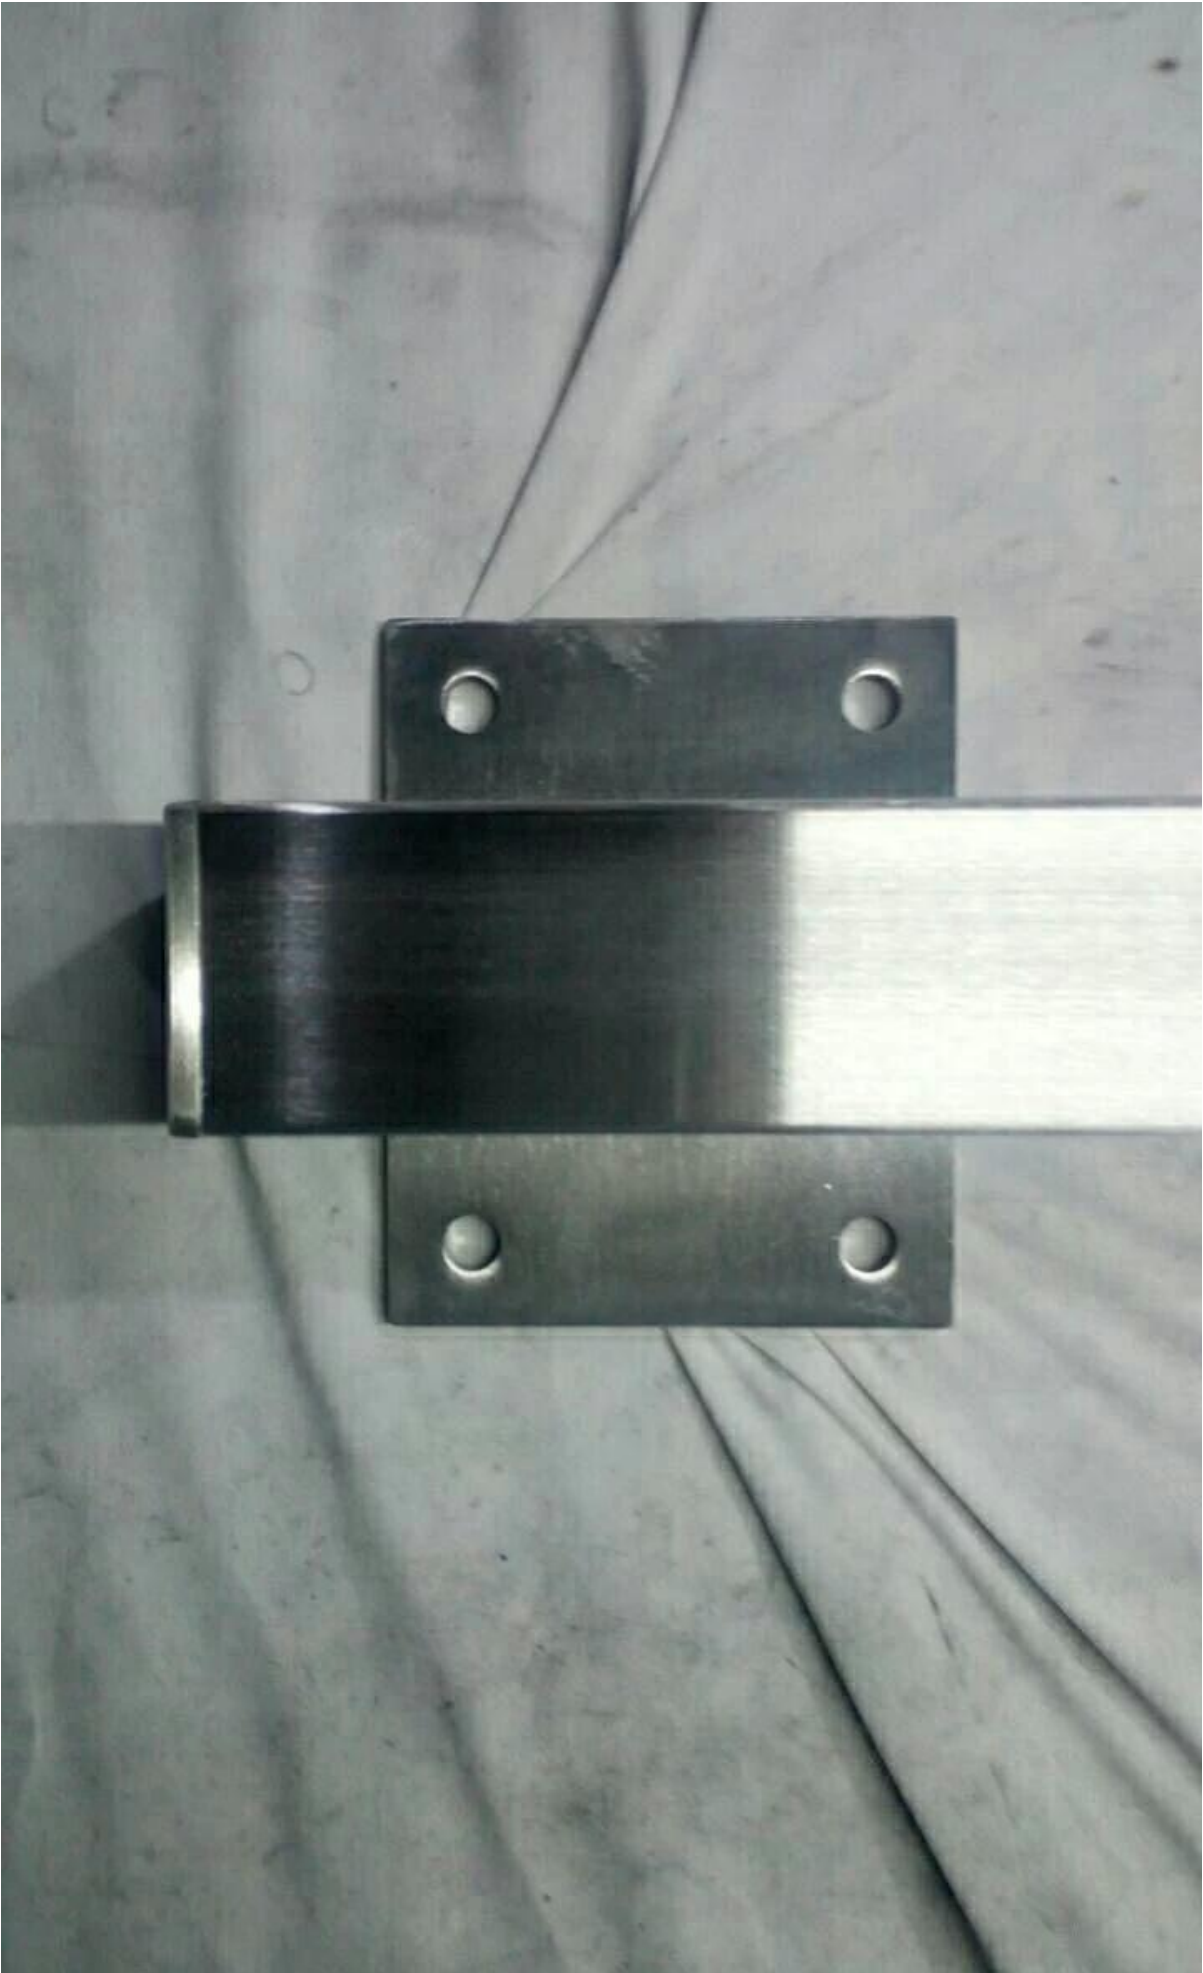

Descripción

- Material: acero inoxidable 316 (el grado 304 está disponible)
- Finish: pulido o cepillado
- Tamaño cuadrado del poste: 50x50mm (poste del tamaño del cliente disponible), pared del poste 1.5mm grueso (el poste redondo está disponible)
- Tamaño del tubo de Handrail: 50x25mm
- High estándar: 1100mm (los heights del poste del cliente disponibles)

Detalles del poste de la barandilla del cable

Poste de montaje en superficie

Cubierta de la base del poste del acero inoxidable (100x100m m)

Soportes de barandas ajustables para soportar tubo de barandilla de 50x25mm

Poste cuadrado montado en fachada para barandilla de cable

Pasamanos de acero

Proyecto

También ofrecemos [Tensor de cable](#), Cuerda de alambre, y herramientas del rizador, cortador del cable un swell.

Entrega & Embalaje