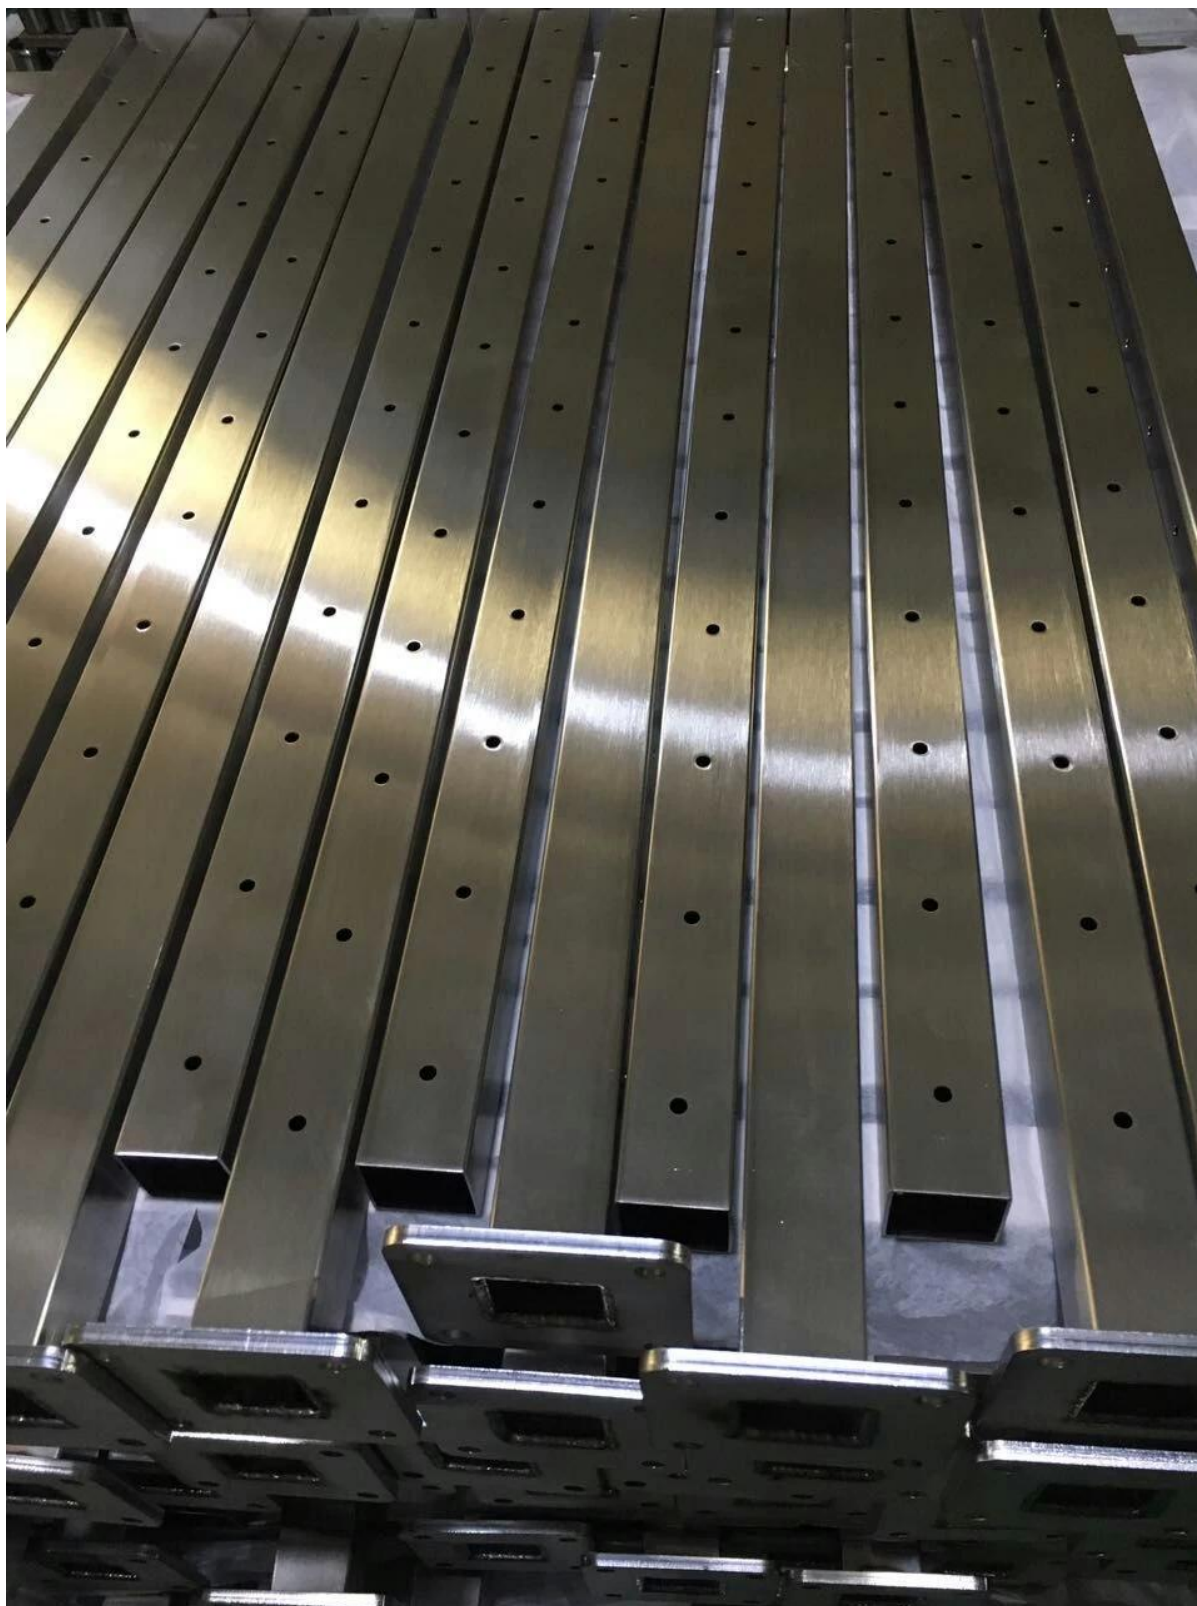

Descripción

- Material: acero inoxidable 316 (el grado 304 está disponible)
- Finish: pulido o cepillado
- Tamaño cuadrado del poste: 50x50mm (poste del tamaño del cliente disponible), pared del poste 1.5mm grueso (el poste redondo está disponible)
- Tamaño del tubo de Handrail: 50x25mm
- High estándar: 1100mm (los heights del poste del cliente disponibles)

Detalles del poste de la barandilla del cable

Poste de montaje en superficie

Cubierta de la base del poste del acero inoxidable (100x100m m)

Soportes de barandas ajustables para soportar tubo de barandilla de 50x25mm

Poste cuadrado montado en fachada para barandilla de cable

Pasamanos de acero

Proyecto

También ofrecemos [Tensor de cable](#), Cuerda de alambre, y herramientas del rizador, cortador del cable un swell.

Entrega & Embalaje