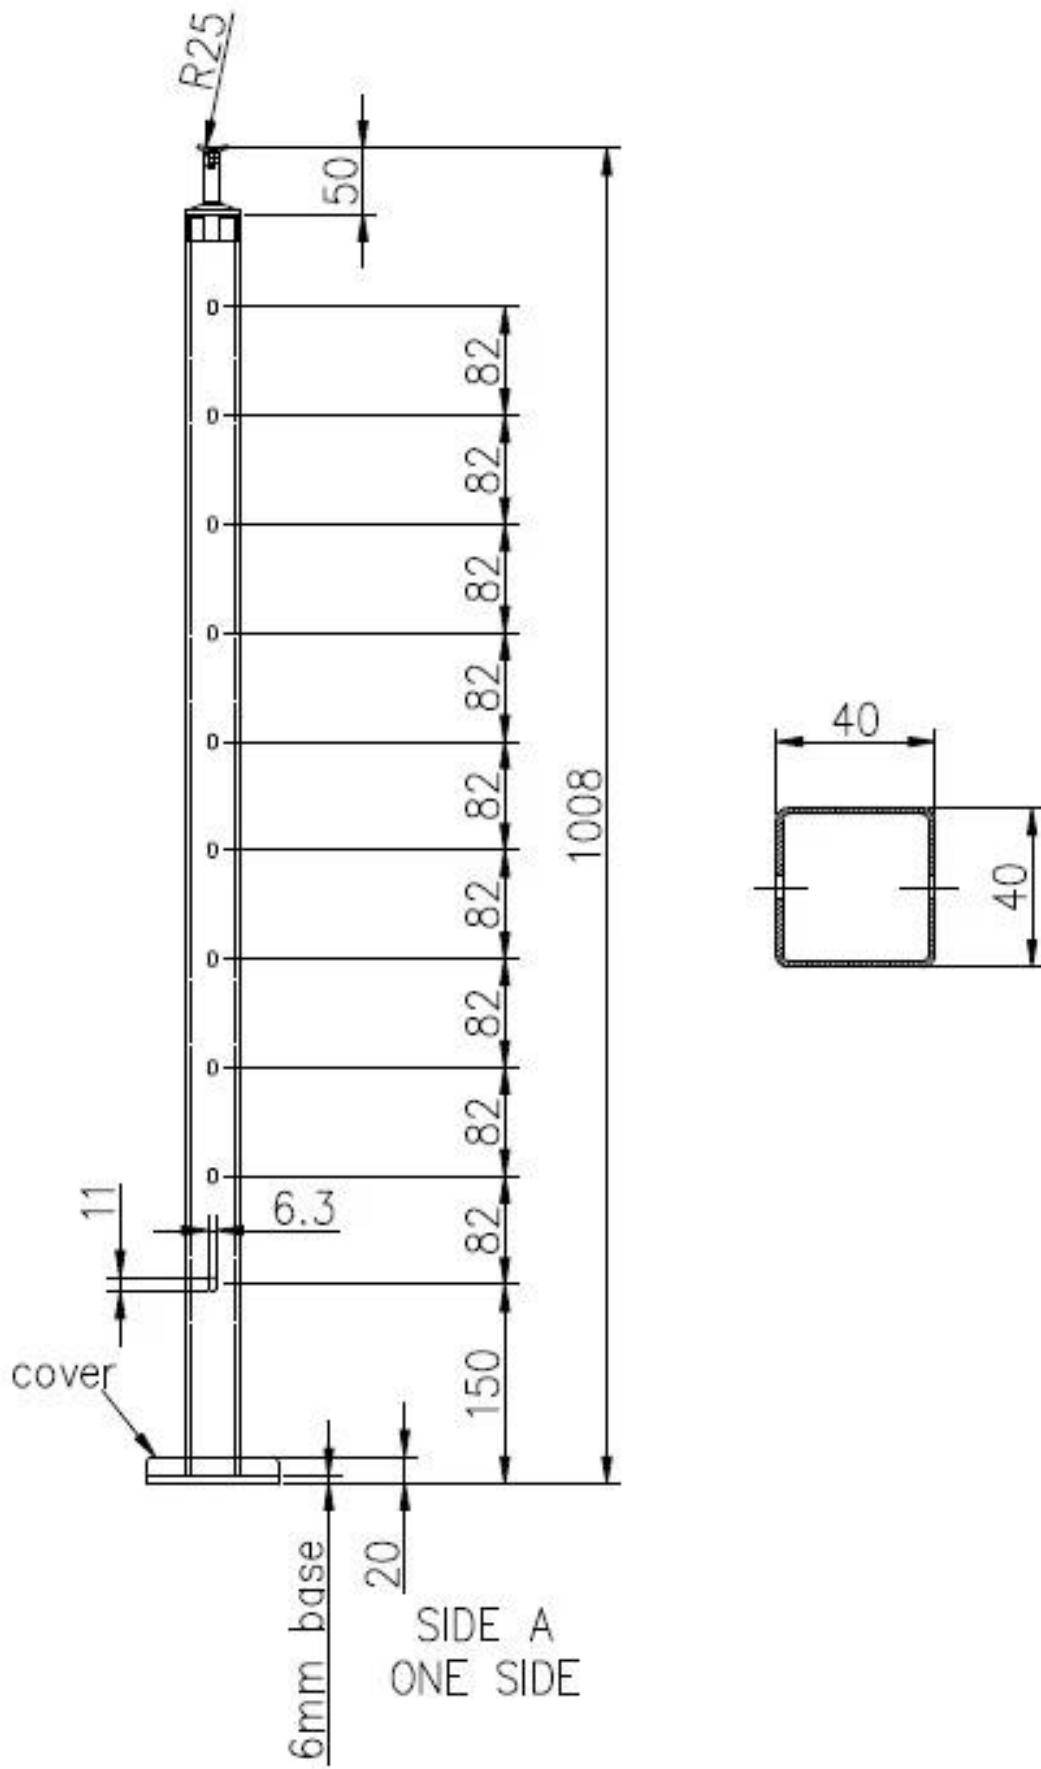

Pasamanos de acero