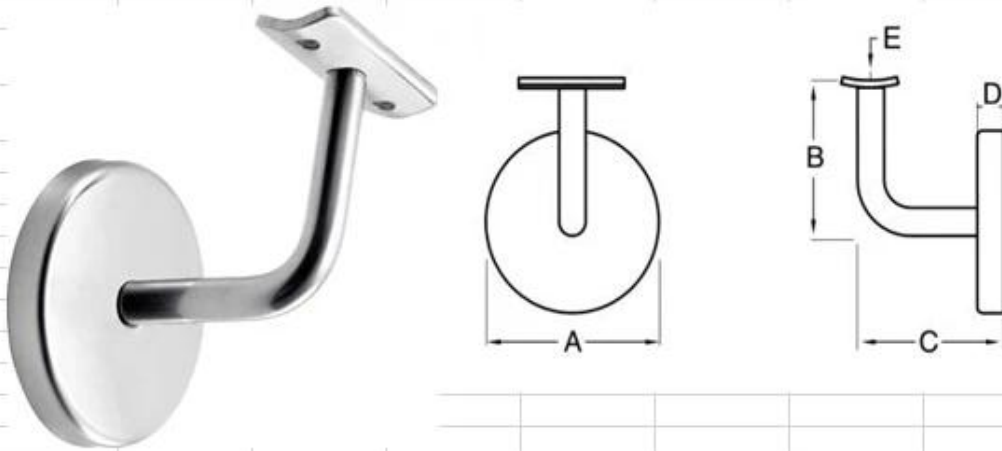

## Soporte barato cepillado redondo de acero inoxidable Barandilla

Material: acero inoxidable 304/316;

Acabado: satinado o pulido espejo;

Certificación: ISO9001: 2008,

La fábrica auditada;

Tipo de instalación: montado en la pared

MOQ: 1 pieza

Área de aplicación:

escalera interior / exterior barandilla, pasamanos de tubo

Fabricante y proveedor en Shenzhen, provincia de Guangdong, China

### **soporte de barandilla P703R**

base redonda y la cubierta, barra sólida, placa curvada o plana para redondo / cuadrado pasamanos / rectangular;

handrail bracket P703R

Dimensión

					Unit: mm
ITEM No.	A	B	C	D	E
P703R	65	60	70	12	R-21.5