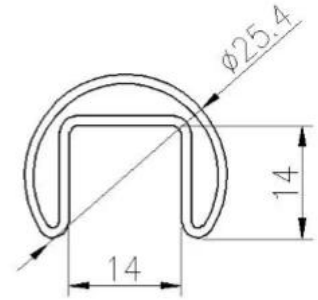

**Cerca de piscina exterior sin marco exterior de acero inoxidable personalizada**

Sistema de barandilla	Detalle de dimensión	Varios materiales
• Barandilla superior	Barandilla de tubo de ranura - Diseño cuadrado: 21 * 25 (mm) - Diseño redondo: diámetro 25.4 mm	barandilla de madera maciza / barandilla de acero inoxidable
• Vidrio templado	10-23 mm simple / laminado	vidrio templado en claro / escarcha / serigrafía / color
• espita / separador	H168 * W98 (mm) / diámetro 38 mm / 40 mm / 50 mm	acero inoxidable 316, acero inoxidable Duplex 2205
• Bisagra / pestillo de vidrio	varios tipos y dimensiones	acero inoxidable 316

## Valla de vidrio 2205 detalles de espita

- Material: acero inoxidable duplex 2205
- Acabado: espejo / satinado / negro / color dorado
- Para espesor de vidrio de 10-13.52 mm
- Montaje: montaje en el suelo / montaje en superficie / montaje de broca
- Fabricante method: fundición (alta calidad)
- MOQ: 1 pieza
- Conozca las barreras de seguridad de Australia AS1926.1-20012 / AS2820 para la complicación de la puerta de la piscina
- Aplicación: valla de piscina, balcón, terraza, escaleras, porche ... valla de vidrio

**RBM**

**SCM**

**RCM**

**Espacio tubo inoxidable acero parte superior pasamanos y accesorios:**

**25 × 21MM, GROOVE 14 × 14MM**

Surface treatment: satin brushed / mirror polished

25\*21 tube

**Model: SQ2521**

**DIAMETER 25.4MM, GROOVE 14 × 14MM**

Surface treatment: satin brushed / mirror polished

**Model: RD2525**