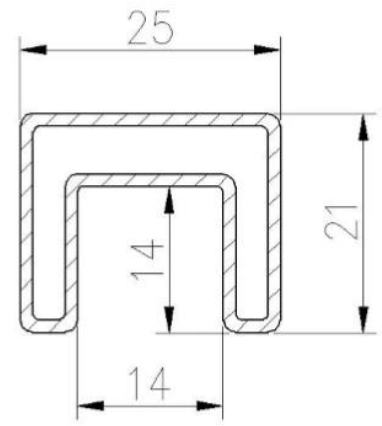

**Cerca de piscina exterior sin marco exterior de acero inoxidable personalizada**

Sistema de barandilla	Detalle de dimensión	Varios materiales
• Barandilla superior	Barandilla de tubo de ranura - Diseño cuadrado: 21 * 25 (mm) - Diseño redondo: diámetro 25.4 mm	barandilla de madera maciza / barandilla de acero inoxidable
• Vidrio templado	10-23 mm simple / laminado	vidrio templado en claro / escarcha / serigrafía / color
• espita / separador	H168 * W98 (mm) / diámetro 38 mm / 40 mm / 50 mm	acero inoxidable 316, acero inoxidable Duplex 2205
• Bisagra / pestillo de vidrio	varios tipos y dimensiones	acero inoxidable 316

**RBM**

**SCM**

**RCM**

**Espacio tubo inoxidable acero parte superior pasamanos y accesorios:**

**25 × 21MM, GROOVE 14 × 14MM**

Surface treatment: satin brushed / mirror polished

25\*21 tube

**Model: SQ2521**

**DIAMETER 25.4MM, GROOVE 14 × 14MM**

Surface treatment: satin brushed / mirror polished

**Model: RD2525**