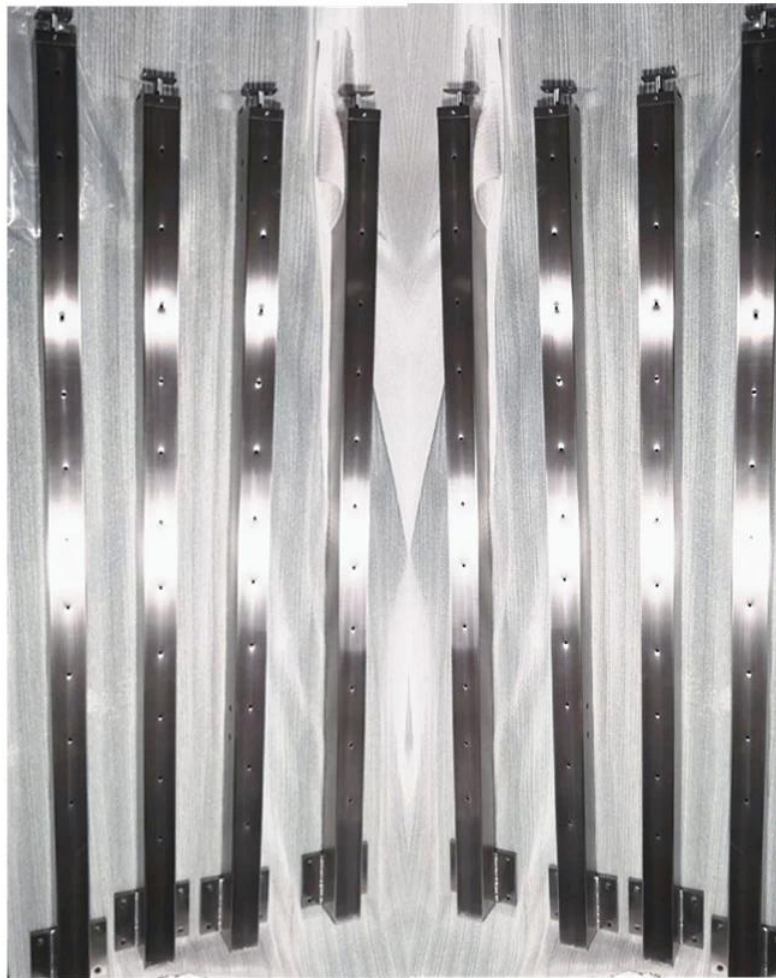

DIY Sistemas de barandilla de cable de acero inoxidable 316 Cuerda de alambre de balandración para la escalera de balcón de cubierta etc.

NuestracablecablecuerdabalandriasistemaesdealtocalidadyapropiadoporexteriorolicitudDeY fácil de instalar, simplemente puede seguir los planes de barandilla que nos ofrecemos según su proyecto.

Características de los sistemas de barandilla de cables de acero inoxidable / kit de balandrado de cuerda de alambre-

CablebarandillacorreoTalla	40 * 40/50 * 50mm
Altura postal	36 pulgadas / 39 pulgadas / 42 pulgadas
Diámetro del cable	3mm 4mm 5mm
Barandilla superior	50 * 25mm
Material	304/316 Stainesss Steel
Finalizar	Revestimiento en polvo negro mate, satinado, espejo.

Sistemas de barandilla de cable de acero inoxidable de montaje superior / Cuerda de alambre Balaustrading Post-

Sistemas de barandilla de cables de acero inoxidable de montaje de FASCIA / Cuerda de alambre Balaustrading Post-

Diferentes modelos de tensores de cables, swage y tipo desamparable.

#Project fotos de sistemas de barandilla de cable de acero inoxidable de DIY / Sistemas de balaustal de cuerda de alambre-

¡Ponte en contacto con nosotros ahora para obtener la última cotización!