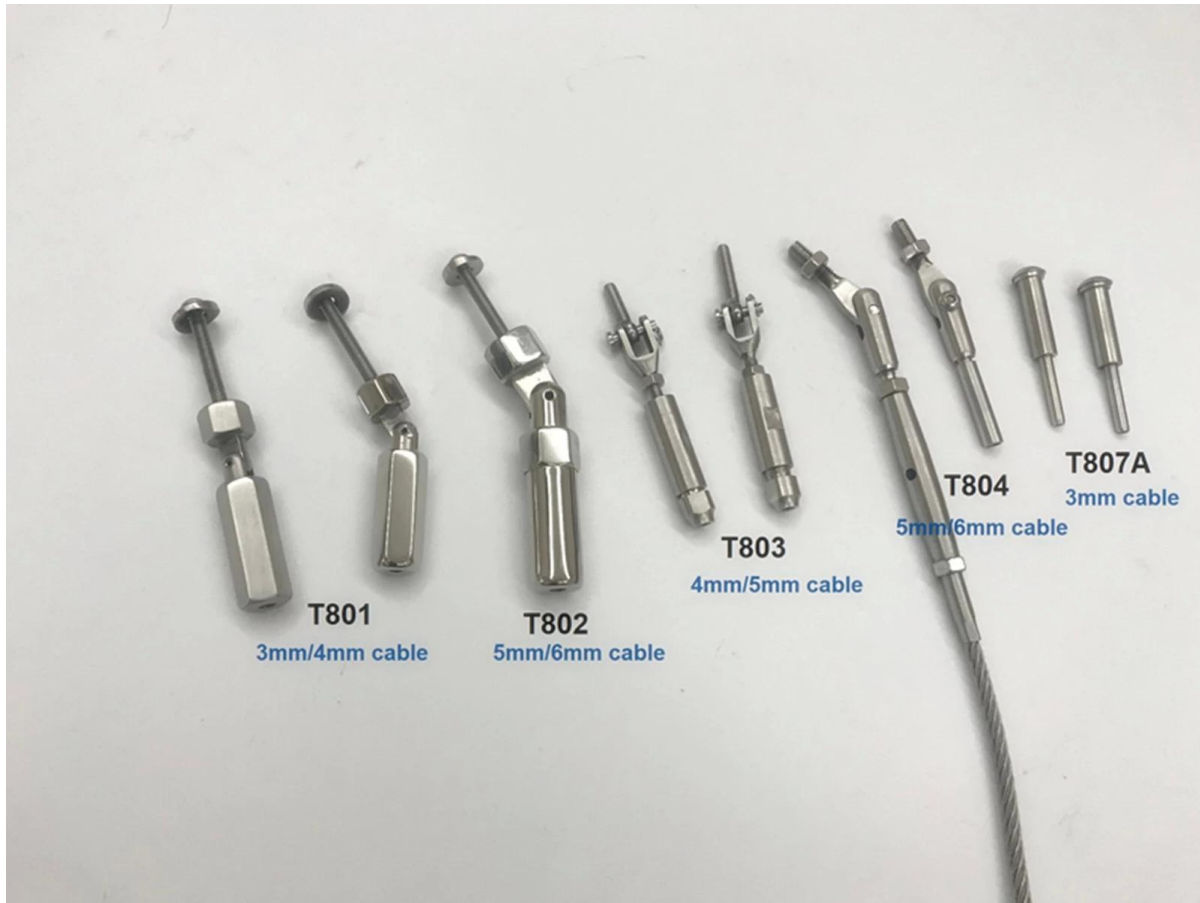

Características de los sistemas de barandilla de cables de acero inoxidable / kit de balandrado de cuerda de alambre-

CablebarandillacorreoTalla	40 * 40/50 * 50mm
Altura postal	36 pulgadas / 39 pulgadas / 42 pulgadas
Diámetro del cable	3mm 4mm 5mm
Barandilla superior	50 * 25mm
Material	304/316 Stainesss Steel
Finalizar	Revestimiento en polvo negro mate, satinado, espejo.

Sistemas de barandilla de cable de acero inoxidable de montaje superior / Cuerda de alambre Balaustrading Post-

Sistemas de barandilla de cables de acero inoxidable de montaje de FASCIA / Cuerda de alambre Balaustrading Post-

Diferentes modelos de tensores de cables, swage y tipo desamparable.

#Project fotos de sistemas de barandilla de cable de acero inoxidable de DIY / Sistemas de balaustal de cuerda de alambre-

¡Ponte en contacto con nosotros ahora para obtener la última cotización!