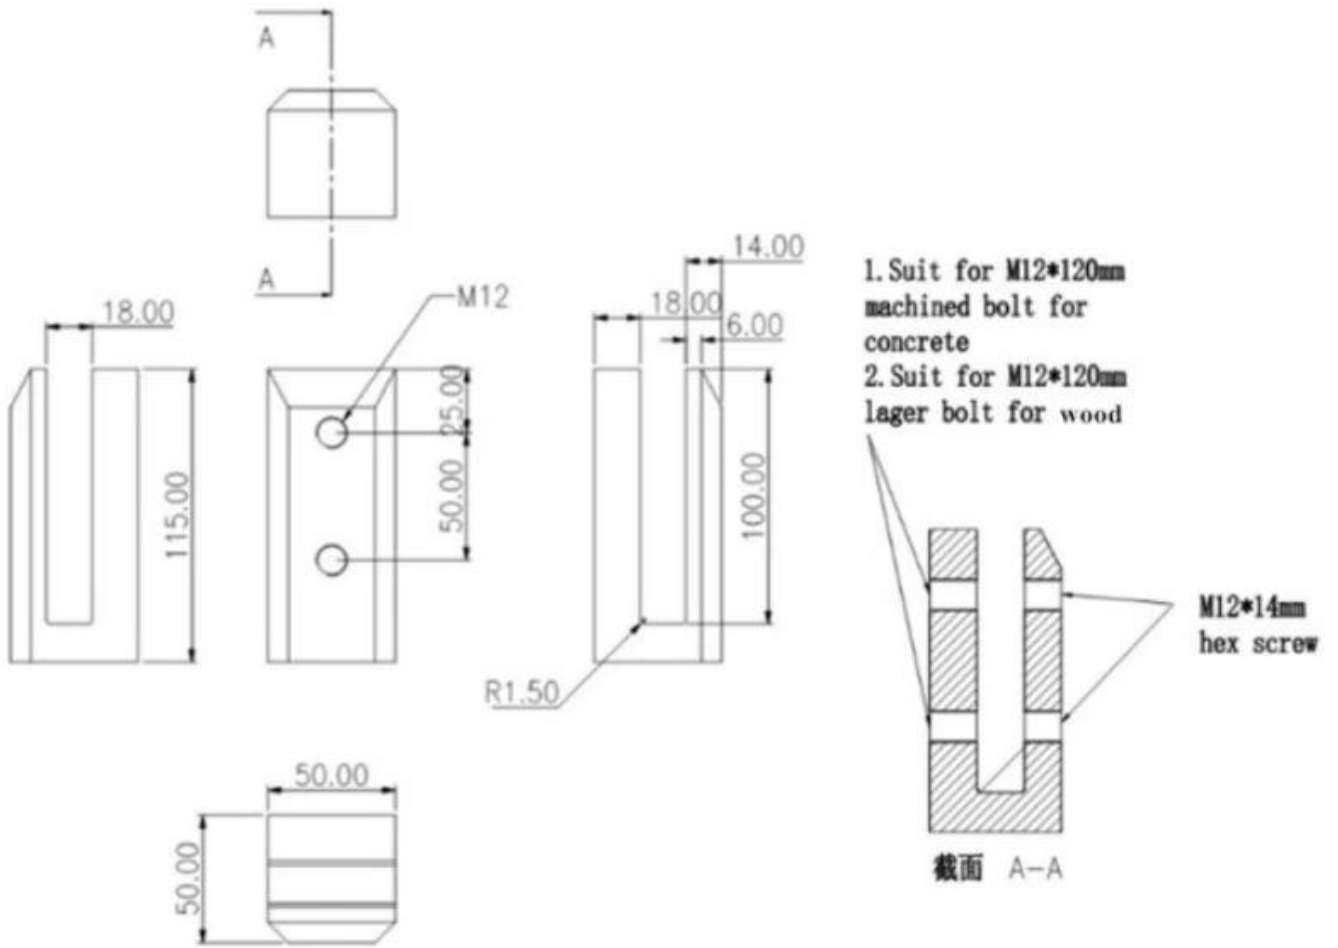

ProductoEspecificaciones.

Nombre del producto	Spigot de vidrio montado lateral
Material	DUPLEX 2205 de acero inoxidable
Acabado de la superficie	Espejo pulido, satinado cepillado, mate negro
Espesor de vidrio	8-13.52mm, vidrio sin agujero.
Tamaños	Según el dibujo
Solicitud	Balcón de barandilla, barandilla de cubierta, etc.
Moq	10pcs

Productoshow

Dibujo técnico

Embalaje y producción en masa.

1 unids en una caja blanca, 12pcs en una caja de dibujos animados

Imagen de proyecto

Si está interesado en este producto, no dude en contactarme.
Frank Fang sales02@launch-china.cn
WhatsApp / Teléfono: +8615906261741