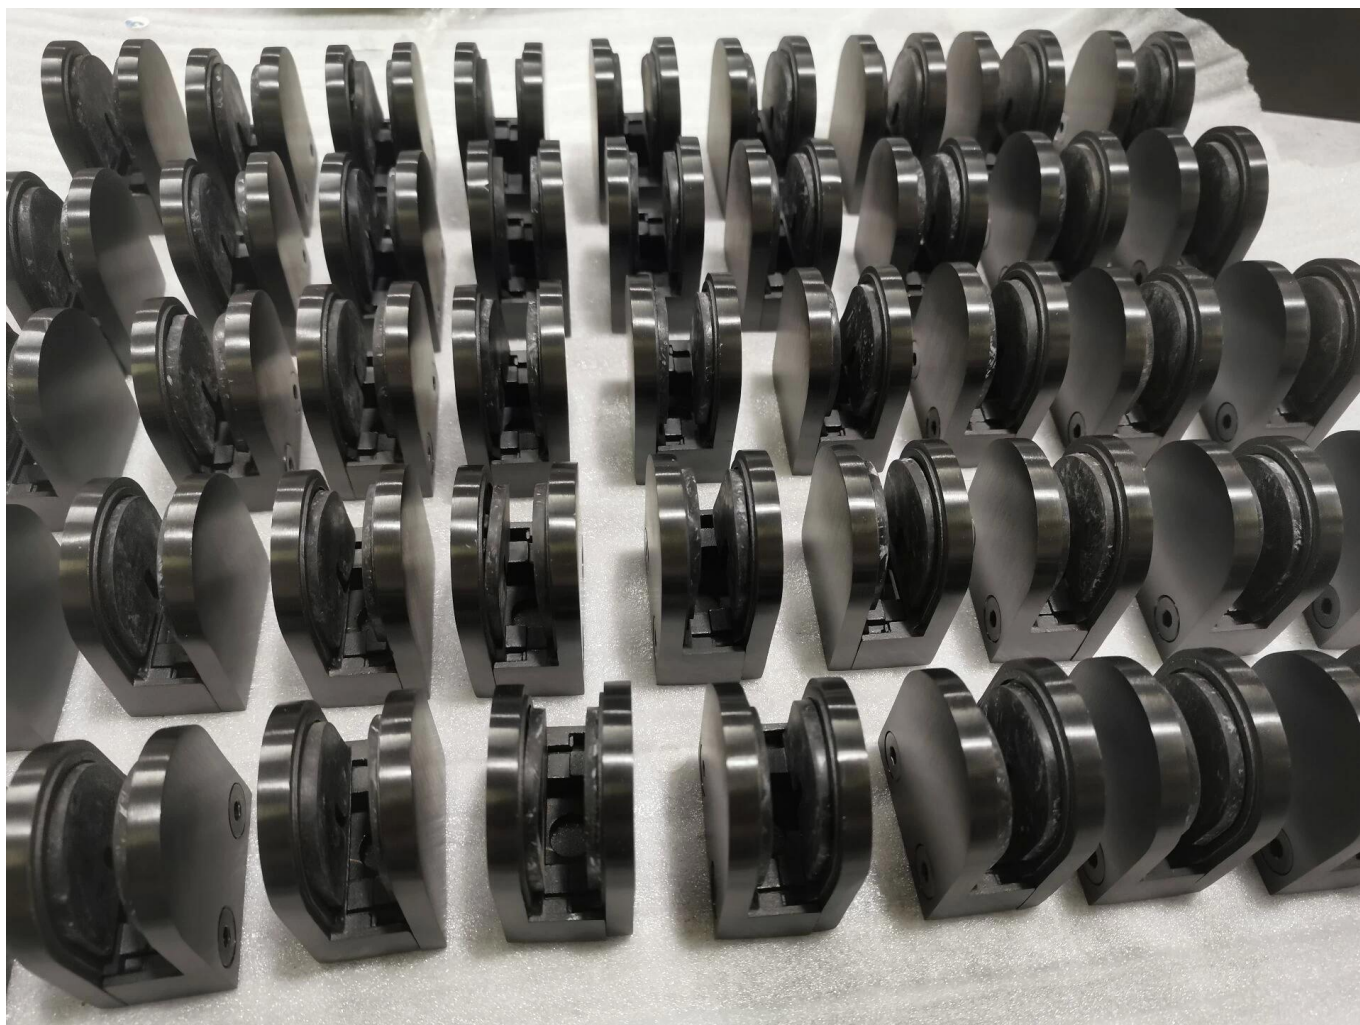

**Para vidrio de 8 mm, 10 mm, 12 mm, 13,52 mm, abrazadera de vidrio en forma de D de acero inoxidable AISI 304 316**

<b>nombre del producto</b>	Abrazadera para vidrio G103, G104, G105, G106, G107, G108
<b>Marca</b>	kebil
<b>Material</b>	Acero inoxidable 304, 316
<b>Tratamiento de superficies</b>	Cepillado satinado, pulido espejo, negro, blanco y dorado
<b>Paquete</b>	Individualmente en bolsa de plástico, caja de cartón estándar para embalaje exterior
<b>Certificado</b>	Norma ISO 9001-2000
<b>Uso</b>	(1) Para uso en construcción y pasamanos. (2) En Centro Comercial, Casa. Abrazaderas de vidrio para barandillas

<b>Características</b>	Hecho de acero inoxidable, hermoso aspecto, fácil de limpiar, buena calidad, etc.
<b>Palabras claves relacionadas</b>	Abrazadera de vidrio / Abrazadera de vidrio de acero inoxidable / Abrazadera de acero inoxidable / Abrazadera de balaustrada de vidrio / Clip de vidrio / Abrazadera de vidrio sin marco
<b>Solicitud</b>	Decoración, ampliamente utilizada en barandillas y barandillas de acero inoxidable.
<b>Tiempo de espera</b>	Decoraciones interiores o exteriores.
<b>Cantidad mínima de pedido</b>	2-4 semanas. 10 piezas.

**Imágenes del producto:**

**Otro tipo de abrazadera disponible**

**G102**

**G103/G104**

**G105**

**G108R**

**PV-90**

**CB-180**