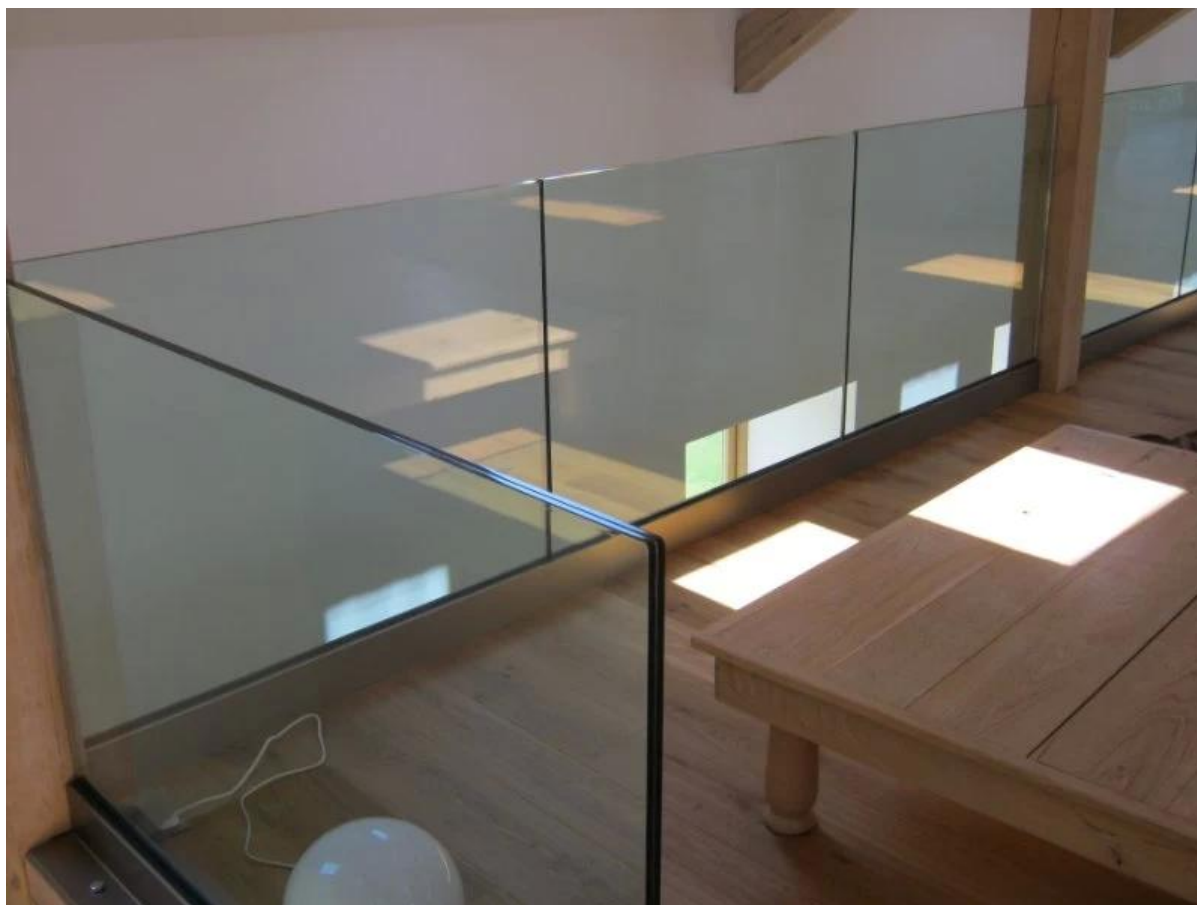

Descripción

- Dimensión: 35x80mm, plásticos del canal 15x70mm, 5.8m por longitud o según su requisito
- Espesor de aluminio canal: 10mm
- Para el grueso de cristal: 10-12mm
- Canal de aluminio base U de montaje piso (el piso puede ser madera y cemento)
- Aplicación: cerca de la piscina, frameless del balcón barandas, cubierta pasamano de cristal, jardín cercado, pasamano de cristal frameless de la escalera, sistema de pasamano de aluminio, barandilla de aluminio U canal
- Para comercial y diseño de casas modernas casa
- Por tanto por mayor y por menor (somos fábrica)
- Muestra siempre está disponible

Tamaño del producto

Datos de

Proyecto

canal U de aluminio de la base + [diseño de barandilla superior de acero inoxidable](#)

Canal U de aluminio + [diseño de vidrio templado de 10-12mm](#)

Fábrica & Certifaction