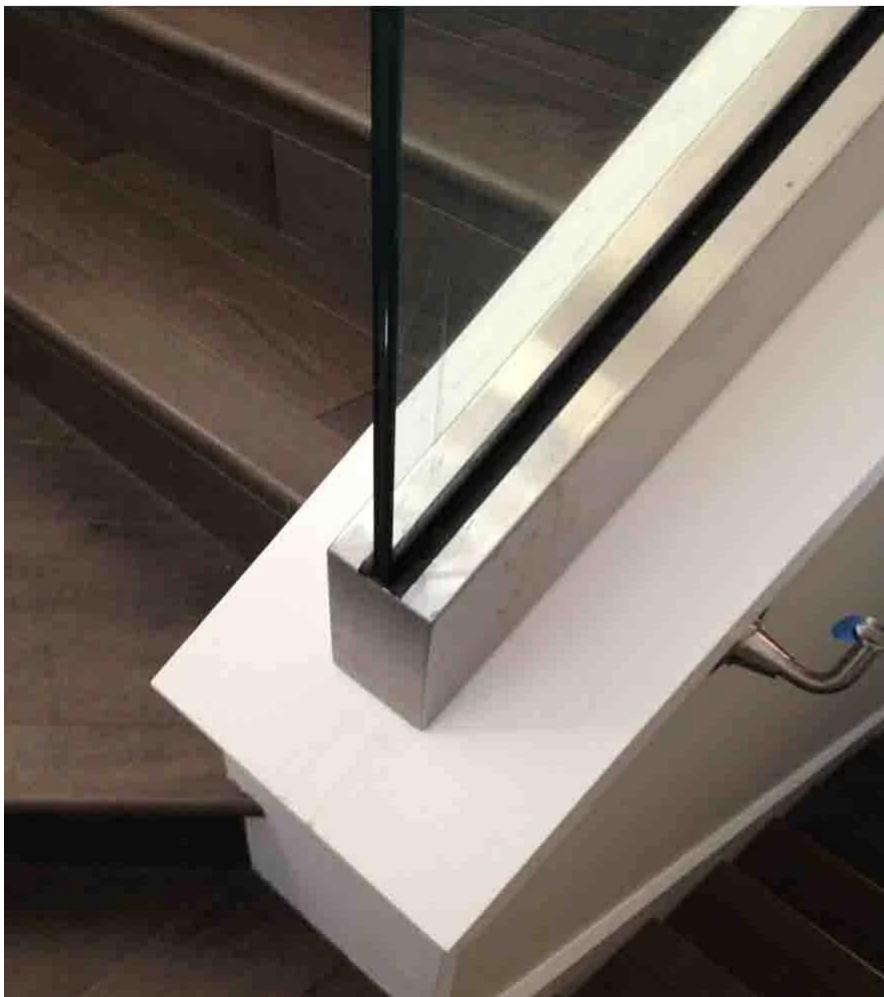

Descripción

- Dimensión: 35x80mm, plásticos del canal 15x70mm, 5.8m por longitud o según su requisito
- Espesor de aluminio canal: 10mm
- Para el grueso de cristal: 10-12mm
- Canal de aluminio base U de montaje piso (el piso puede ser madera y cemento)
- Aplicación: cerca de la piscina, frameless del balcón barandas, cubierta pasamano de cristal, jardín cercado, pasamano de cristal frameless de la escalera, sistema de pasamano de aluminio, barandilla de aluminio U canal
- Para comercial y diseño de casas modernas casa
- Por tanto por mayor y por menor (somos fábrica)
- Muestra siempre está disponible

Tamaño del producto

Datos de

Proyecto

canal U de aluminio de la base + [diseño de barandilla superior de acero inoxidable](#)

Canal U de aluminio + [diseño de vidrio templado de 10-12mm](#)

Fábrica & Certifaction