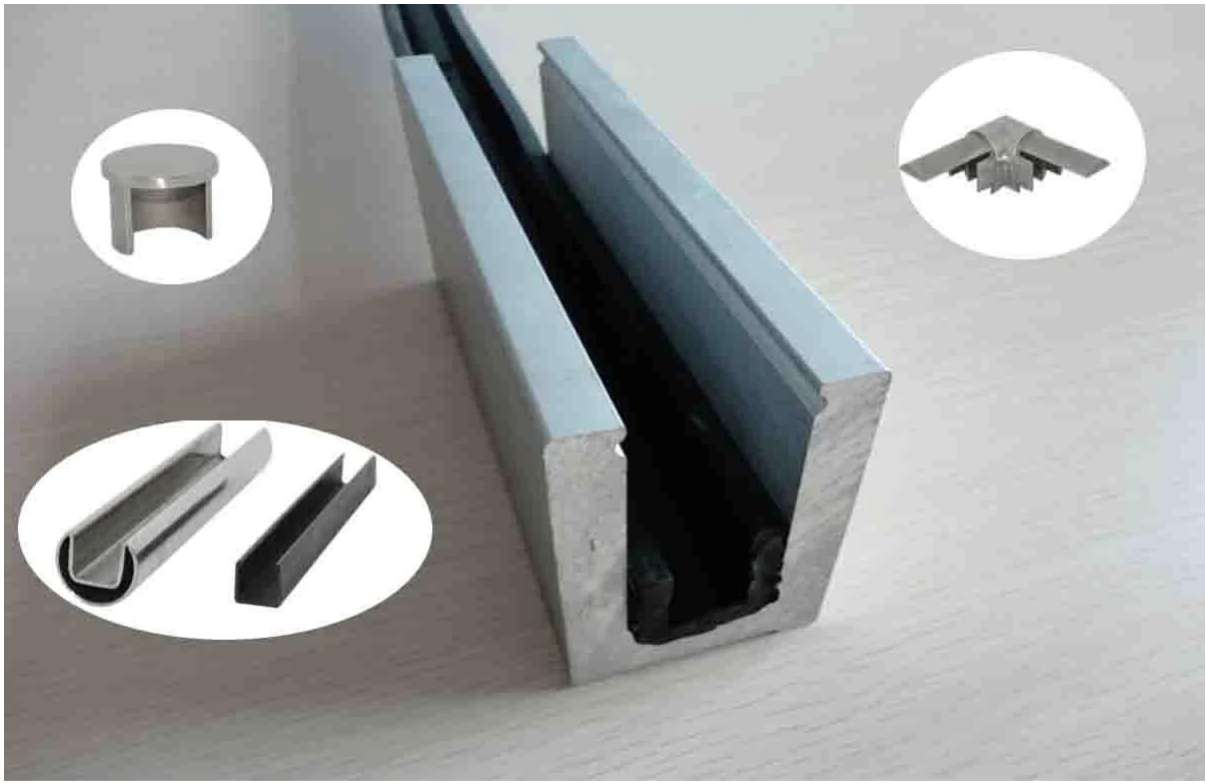

Descripción

- Dimensión: 35x80mm, plásticos del canal 15x70mm, 5.8m por longitud o según su requisito
- Espesor de aluminio canal: 10mm
- Para el grueso de cristal: 10-12mm
- Canal de aluminio base U de montaje piso (el piso puede ser madera y cemento)
- Aplicación: cerca de la piscina, frameless del balcón barandas, cubierta pasamano de cristal, jardín cercado, pasamano de cristal frameless de la escalera, sistema de pasamano de aluminio, barandilla de aluminio U canal
- Para comercial y diseño de casas modernas casa
- Por tanto por mayor y por menor (somos fábrica)
- Muestra siempre está disponible

Tamaño del producto

Datos de

Proyecto

canal U de aluminio de la base + [diseño de barandilla superior de acero inoxidable](#)

Canal U de aluminio + [diseño de vidrio templado de 10-12mm](#)

Fábrica & Certifaction