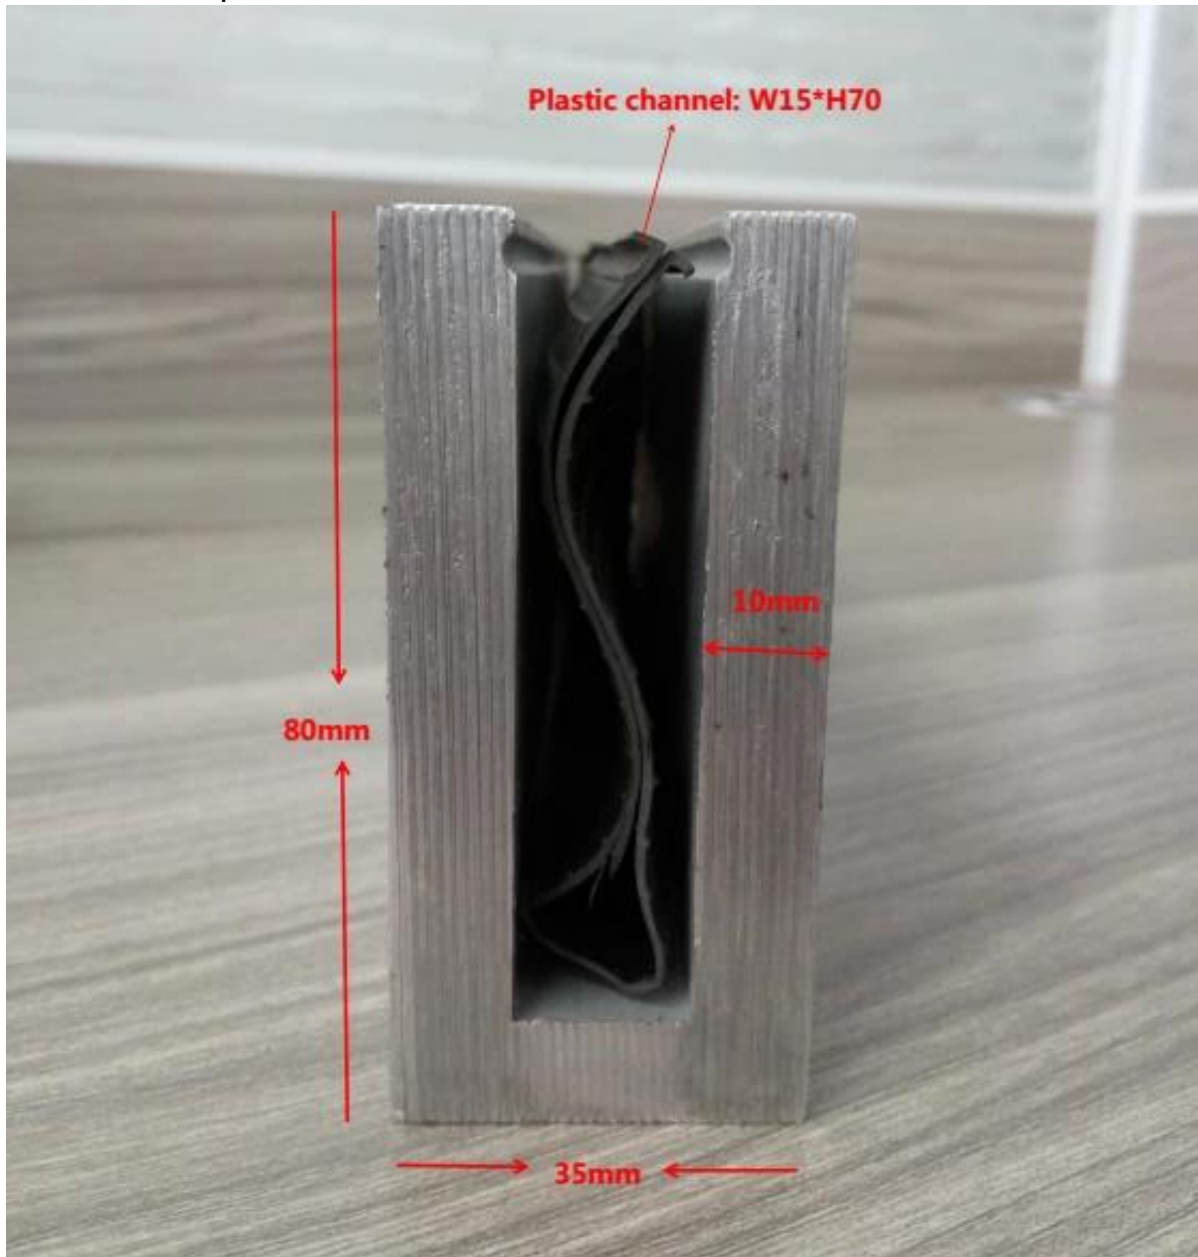

Descripción

- Dimensión: 35x80mm, plásticos del canal 15x70mm, 5.8m por longitud o según su requisito
- Espesor de aluminio canal: 10mm
- Para el grueso de cristal: 10-12mm
- Canal de aluminio base U de montaje piso (el piso puede ser madera y cemento)
- Aplicación: cerca de la piscina, frameless del balcón barandas, cubierta pasamano de cristal, jardín cercado, pasamano de cristal frameless de la escalera, sistema de pasamano de aluminio, barandilla de aluminio U canal
- Para comercial y diseño de casas modernas casa
- Por tanto por mayor y por menor (somos fábrica)
- Muestra siempre está disponible

Tamaño del producto

Datos de

Proyecto

canal U de aluminio de la base + [diseño de barandilla superior de acero inoxidable](#)

Canal U de aluminio + [diseño de vidrio templado de 10-12mm](#)

Fábrica & Certifaction