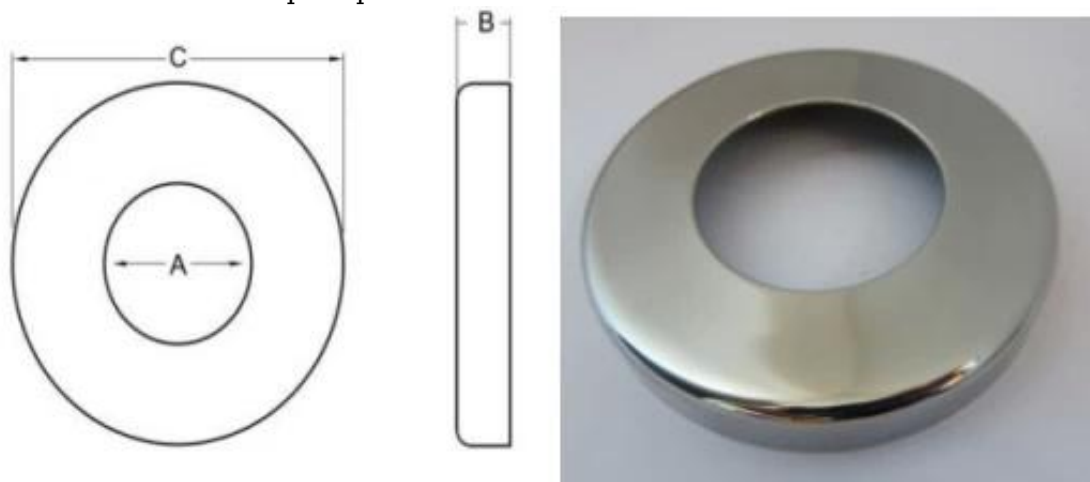

Tapa de diámetro 100mm para placa base