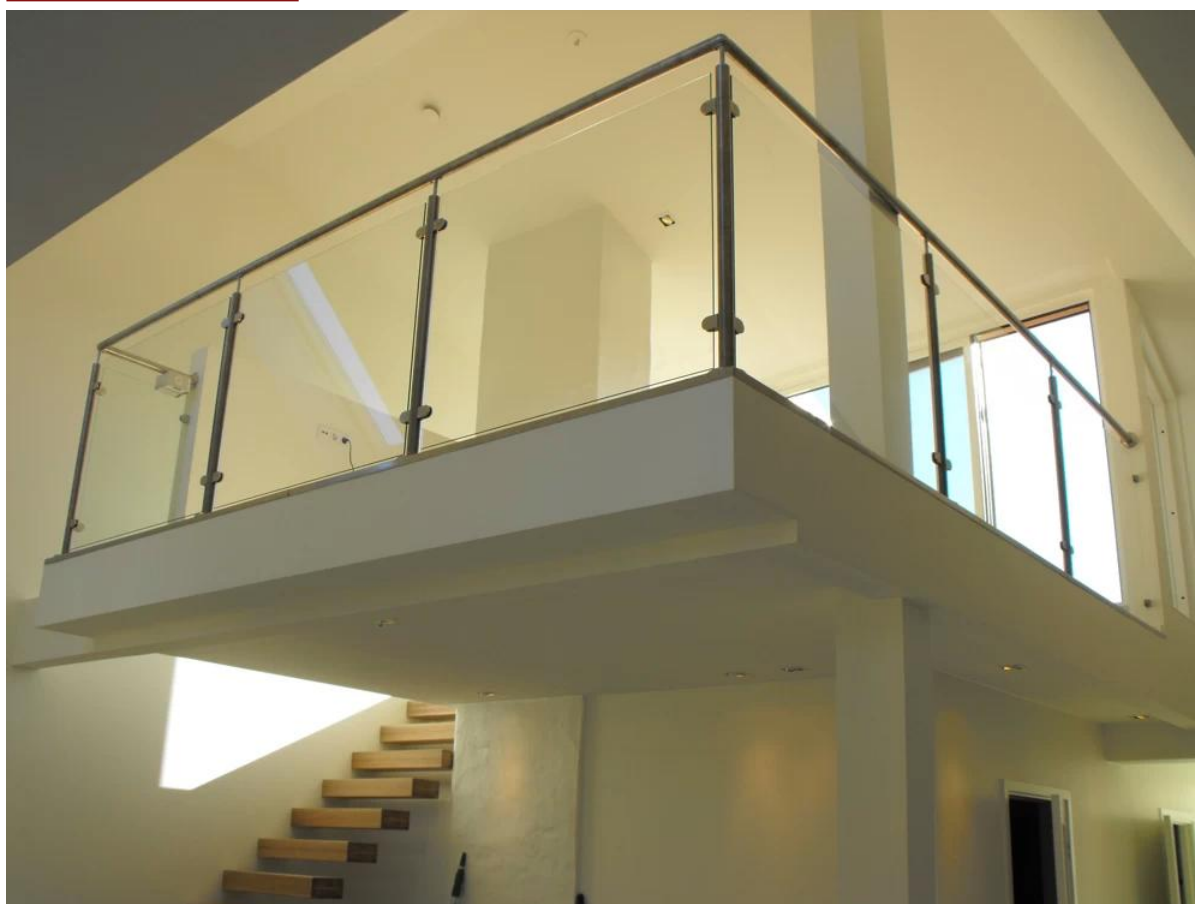

Proyectos de poste de barandilla de barandilla de vidrio