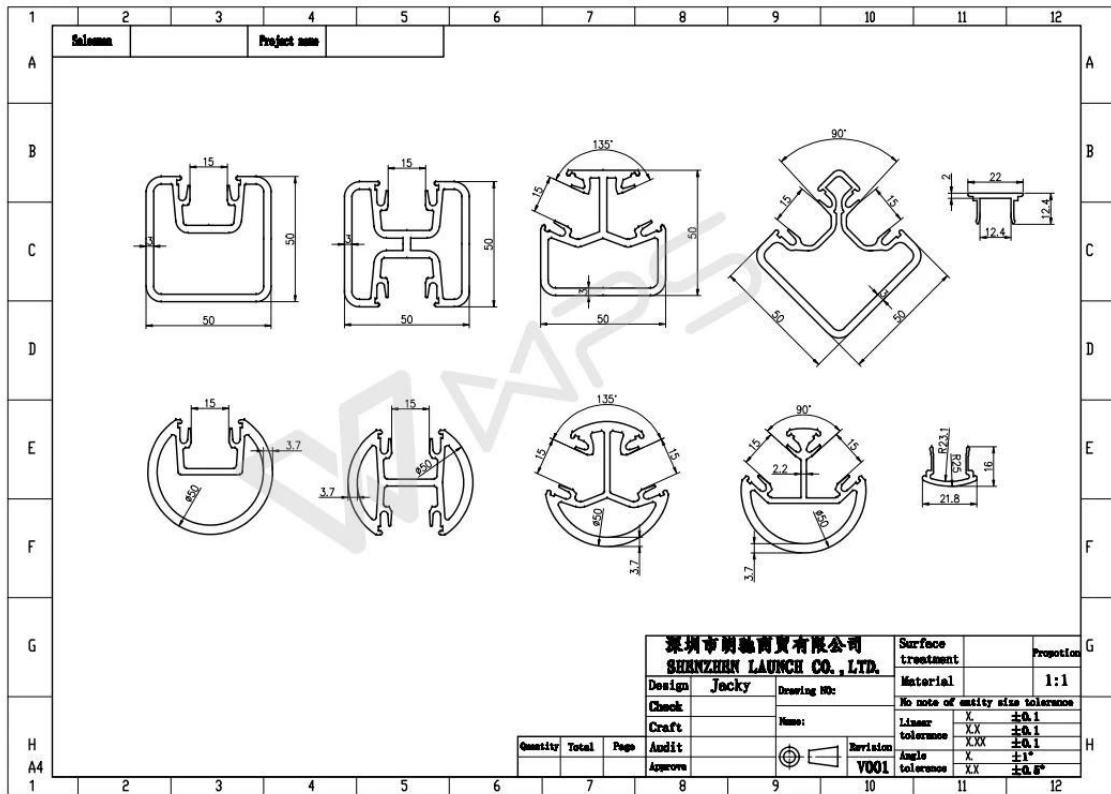

## Descripción del producto

---

Producto Mayo	Kits de barandillas de vidrio perfiles de aluminio barandilla montante
Material	Aluminio 6063 T5
Terminar	Recubrimiento en polvo (negro, blanco, gris o color de los clientes)
Espesor máximo de vidrio	12mm
Cuadrado Dimensión del pasamanos	50x50mm, 3mm grosor
Pasamanos redondo Dimension	Diámetro 50 mm, Espesor de 3 mm
Altura de Standrad	1265 mm o clientes alturas
Instalación	Superficie montanosa o montaje de broca
Informe de prueba de fuerza	Disponible
Listo para instalar	si
Disance de piso a vidrio	50mm
Final Cap a solmuchacha reistance	10mm
Vendido como un Equipo	Base de plástico y tapa, tapa superior, inserto de aluminio soldado de 50 mm de longitud en la parte inferior, asiento de plástico para colocar el vidrio, canal de plástico
Tipos de pasamanos disponibles	1) media publicación 2) publicación final unidireccional 3) 2 vías 180 grados 4) 2 vías 45 grados 5) 2 vías 90 grados 6) 2 vías 135 grados
Aplicación	Piscina, balcón, escalera, cubierta, porche, barandilla de vidrio para jardín.
Muestra	Disponible para consultar calidad antes de la orden
Inspección de fábrica	Disponible
La seguridad Embalaje	Burbuja bolso - cartulina caja - caja de cartón o los requisitos del cliente.

## Barandilla de vidrio de aluminio Handrail details

---

1) pasamanos de aluminio redondo

2) barandilla de aluminio cuadrada

3) Dibujo de barandilla de aluminio

4) Un kit de barra de aluminio.