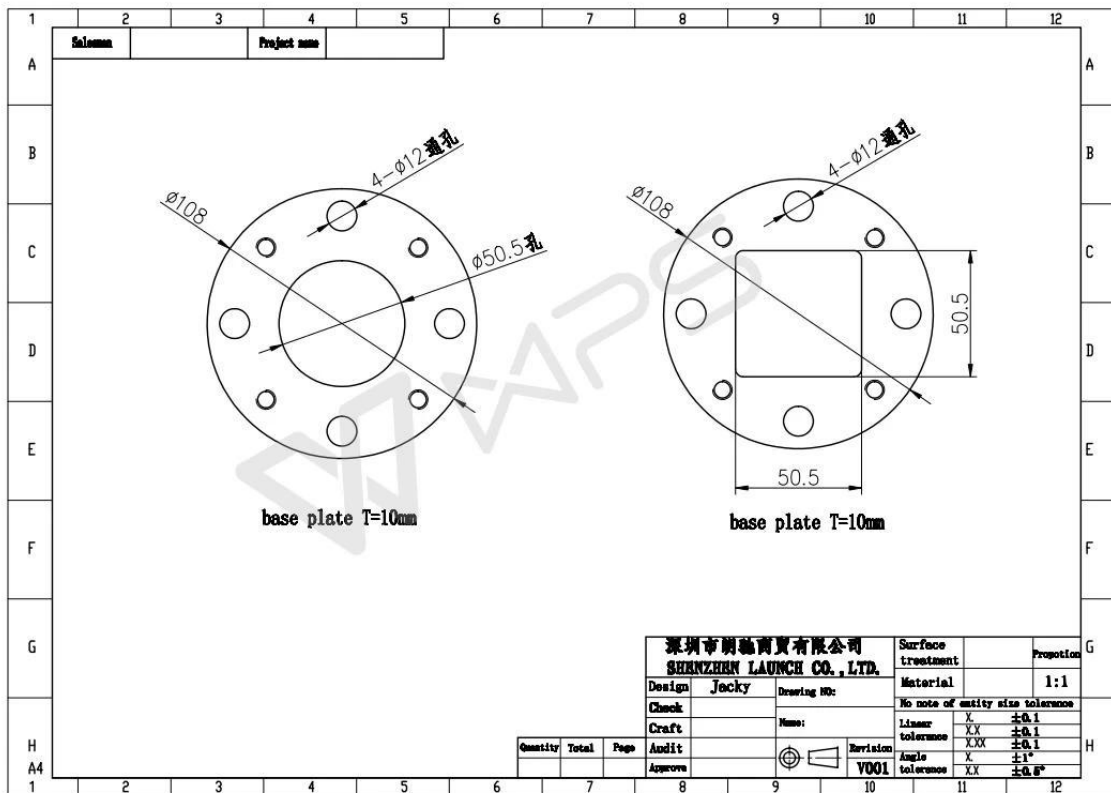

## Descripción del producto

---

Producto Mayo	Kits de barandillas de vidrio perfiles de aluminio barandilla montante
Material	Aluminio 6063 T5
Terminar	Recubrimiento en polvo (negro, blanco, gris o color de los clientes)
Espesor máximo de vidrio	12mm
Cuadrado Dimensión del pasamanos	50x50mm, 3mm grosor
Pasamanos redondo Dimension	Diámetro 50 mm, Espesor de 3 mm
Altura de Standrad	1265 mm o clientes alturas
Instalación	Superficie montanosa o montaje de broca
Informe de prueba de fuerza	Disponible
Listo para instalar	si
Disance de piso a vidrio	50mm
Final Cap a solmuchacha reistance	10mm
Vendido como un Equipo	Base de plástico y tapa, tapa superior, inserto de aluminio soldado de 50 mm de longitud en la parte inferior, asiento de plástico para colocar el vidrio, canal de plástico
Tipos de pasamanos disponibles	1) media publicación 2) publicación final unidireccional 3) 2 vías 180 grados 4) 2 vías 45 grados 5) 2 vías 90 grados 6) 2 vías 135 grados
Aplicación	Piscina, balcón, escalera, cubierta, porche, barandilla de vidrio para jardín.
Muestra	Disponible para consultar calidad antes de la orden
Inspección de fábrica	Disponible
La seguridad Embalaje	Burbuja bolso - cartulina caja - caja de cartón o los requisitos del cliente.

## Barandilla de vidrio de aluminio Handrail details

---

1) pasamanos de aluminio redondo

2) barandilla de aluminio cuadrada

3) Dibujo de barandilla de aluminio

4) Un kit de barra de aluminio.