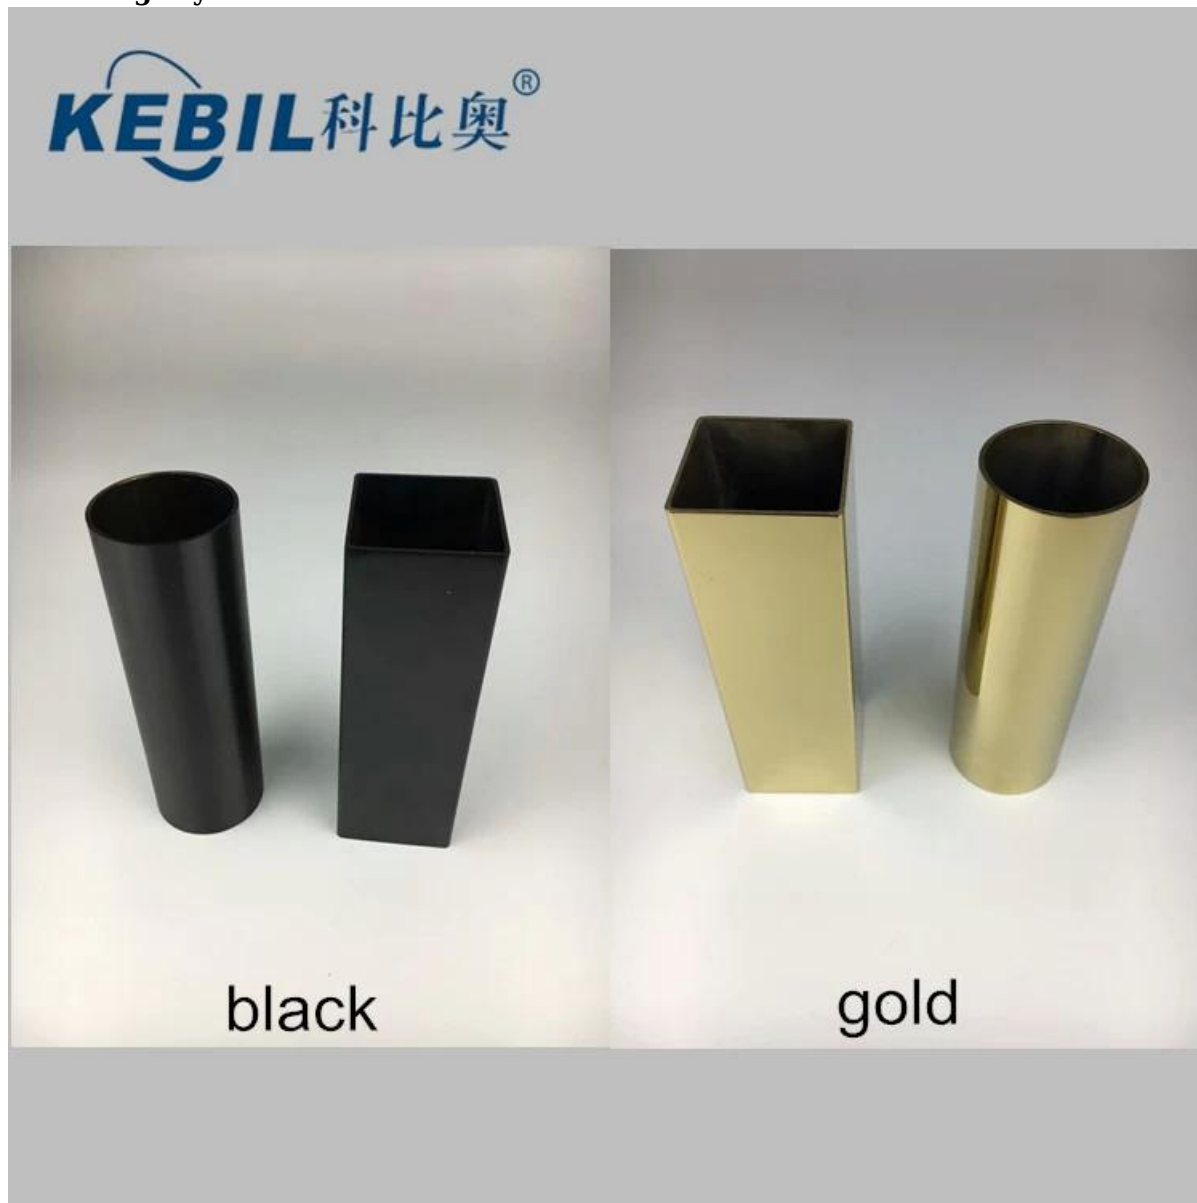

existentes de un objeto, a las que se agregan capas para aumentar la resistencia a la abrasión y al desgaste.

También podemos ennegrecer otros productos de acero inoxidable. Somos fábrica

Color negro y dorado

Mirada de la madera