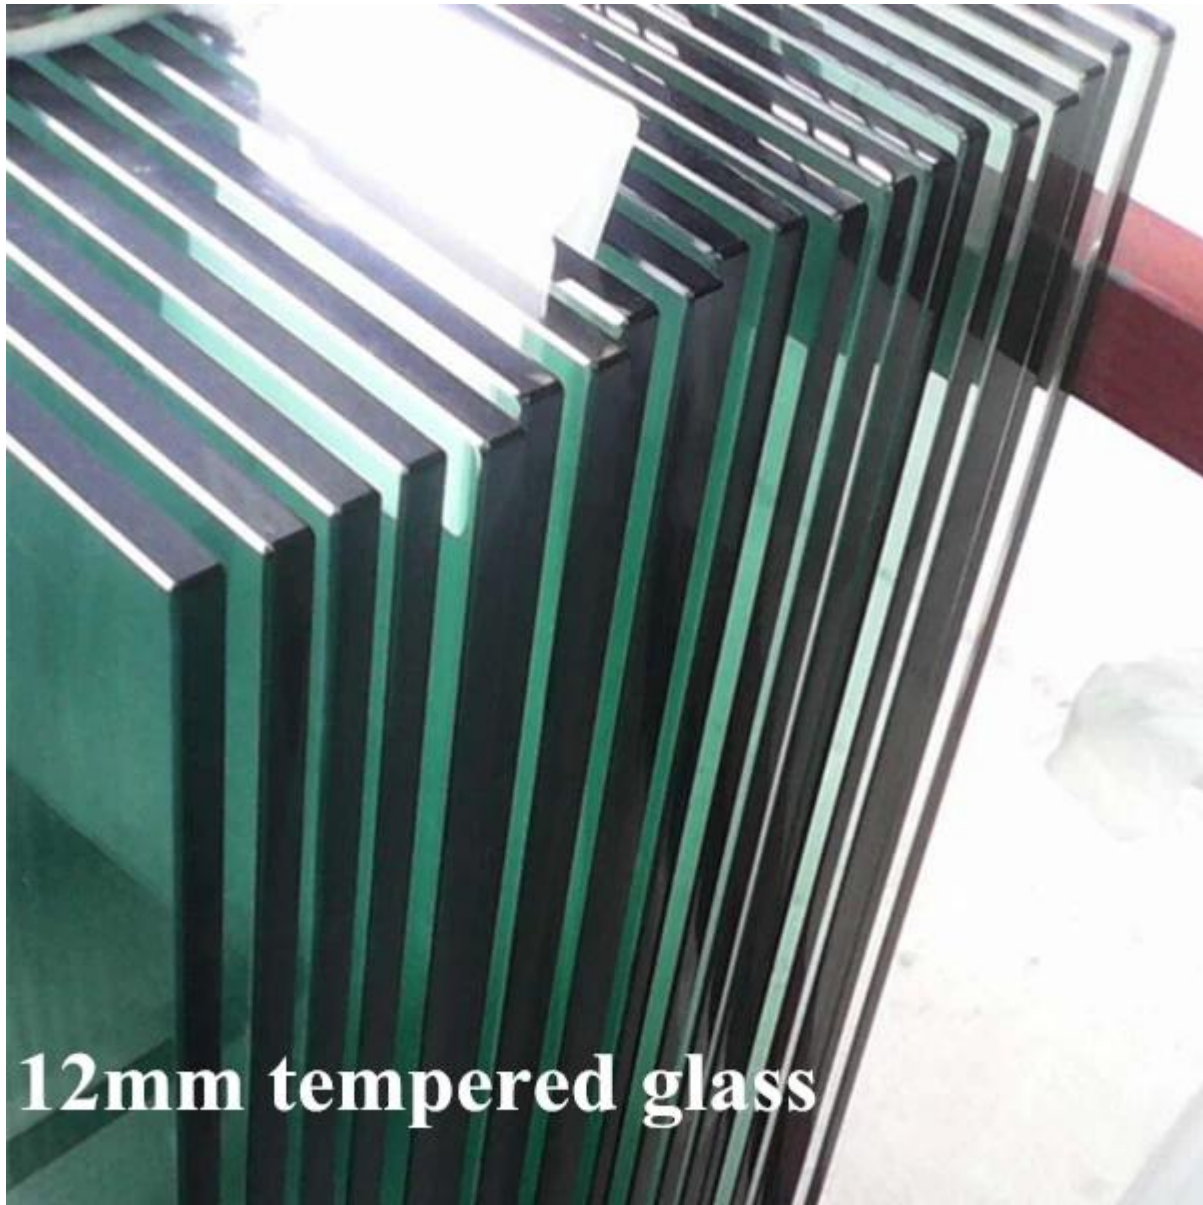

Características -

- Balaustrada Post-50 * 50mm cuadrado
- Con abrazaderas de vidrio cuadrado para vidrio de 8-12 mm de espesor.
- Paneles de vidrio templado claro
- Se pueden proporcionar accesorios de dibujo y tornillo de instalación.

Postaña de balaustrada cuadrada -

-40 * 40mm o 50 * 50mm, altura 800-1200mm

-Matte negro con recubrimiento de acero inoxidable con recubrimiento de polvo

Vidrio templado claro de 8-12 mm de espesor -

Proyectos que hicimos para los clientes.