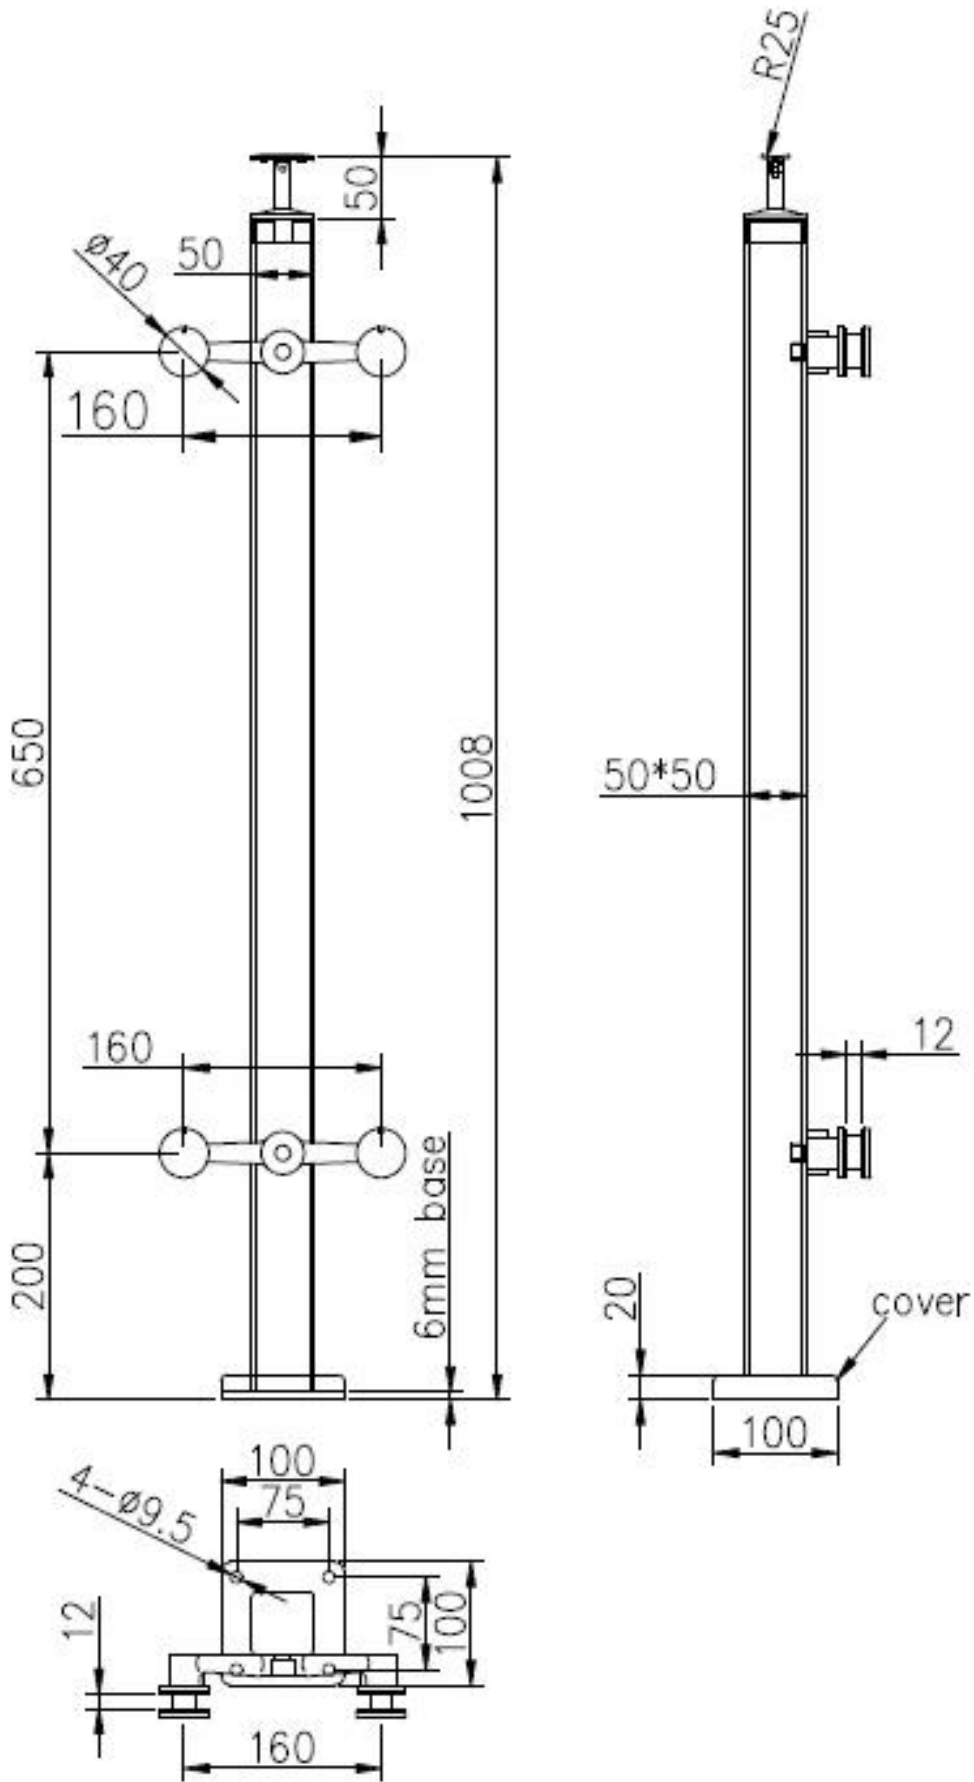

Balaustrada de Araña Post Balcón Moderno Barandilla de acero inoxidable

1. Spider Balustrade Post Especificaciones :

Material: acero inoxidable 316 (el grado 304 está disponible)

Acabado: pulido o cepillado

Tamaño de poste cuadrado: 50 x 50 x 1.5mm espesor de pared (el poste del tamaño del cliente está disponible)

Poste del extremo con la conexión de la araña de la manera 1

Poste de barandilla medio con conexión de araña de 2 vías

Height estándar: 1100mm (los heights del poste del cliente disponibles)

Diseñado para el vidrio de 10-15m m o según su requisito

Los ángulos ajustables para diseño para la escalera o el balcón etc.

2. Dibujo de dimensión posterior:

3. Fotos del poste de la barandilla de la araña del acero inoxidable:

4. Empaquetado Fotos: 1pc / bolso de plástico, 4pcs / ctn.

Gracias por su visita. Cualquier interese, entra en contacto con por favor
conmigo libremente: