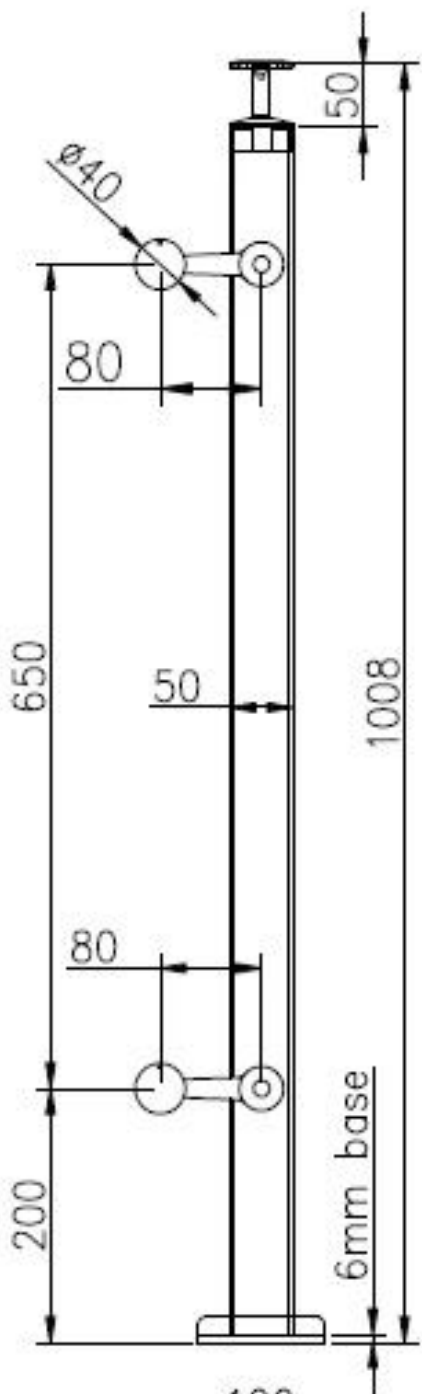

Balaustrada de Araña Post Balcón Moderno Barandilla de acero inoxidable

1. Spider Balustrade Post Especificaciones :

Material: acero inoxidable 316 (el grado 304 está disponible)

Acabado: pulido o cepillado

Tamaño de poste cuadrado: 50 x 50 x 1.5mm espesor de pared (el poste del tamaño del cliente está disponible)

Poste del extremo con la conexión de la araña de la manera 1

Poste de barandilla medio con conexión de araña de 2 vías

Height estándar: 1100mm (los heights del poste del cliente disponibles)

Diseñado para el vidrio de 10-15m m o según su requisito

Los ángulos ajustables para diseño para la escalera o el balcón etc.

2. Dibujo de dimensión posterior:

3. Fotos del poste de la barandilla de la araña del acero inoxidable:

4. Empaquetado Fotos: 1pc / bolso de plástico, 4pcs / ctn.

Gracias por su visita. Cualquier interese, entra en contacto con por favor
conmigo libremente: