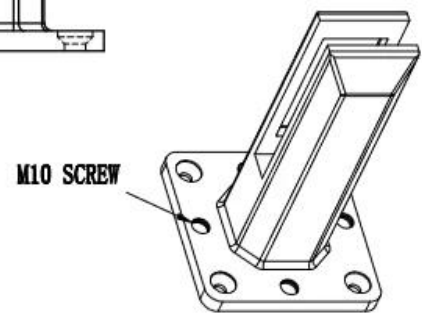

DULTOS ELECTROPLADO DE COLOR DE ORO 2205 Abrazaderas de espiga de vidrio para la cerca de la piscina sin marco o los pasamanos de balastrada de vidrio de balcón.

Características -

1. Modelo SBM
2. Material Duplex 2205
3. Acabado de color dorado elctro chapado
4. Se utiliza para un vidrio de 10-13.52mm de espesor.
5. No necesito agujeros de vidrio, ajuste de fricción.
6. Spigot ajustable con placa de nivelación

Dibujo para oro chapado en oro 2205 espiga de vidrio-

深圳市朗馳商貿有限公司 SHENZHEN LAUNCH CO., LTD.		Surface treatment	Proportion
Design	Jacky	Material	1:2
Check	Drawing NO: SM	No note of entity size tolerance	
Craft	Name:	Linear tolerance	X ±0.1
Audit	Revision	XX	±0.1
Approve	VOG1	Angle tolerance	X ±1°
			XX ±0.5°