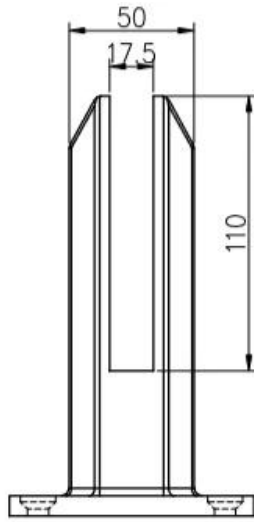

DULTOS ELECTROPLADO DE COLOR DE ORO 2205 Abrazaderas de espiga de vidrio para la cerca de la piscina sin marco o los pasamanos de balastrada de vidrio de balcón.

Características -

1. Modelo SBM
2. Material Duplex 2205
3. Acabado de color dorado elctro chapado
4. Se utiliza para un vidrio de 10-13.52mm de espesor.
5. No necesito agujeros de vidrio, ajuste de fricción.
6. Spigot ajustable con placa de nivelación

Dibujo para oro chapado en oro 2205 espiga de vidrio-

深圳市朗馳商貿有限公司 SHENZHEN LAUNCH CO., LTD.		Surface treatment	Proportion
Design	Jacky	Material	1:2
Check	Drawing NO: SM	No note of entity size tolerance	
Craft	Name:	Linear tolerance	X ±0.1
Audit	Revision	XX	±0.1
Approve	VOG1	Angle tolerance	X ±1°
			XX ±0.5°