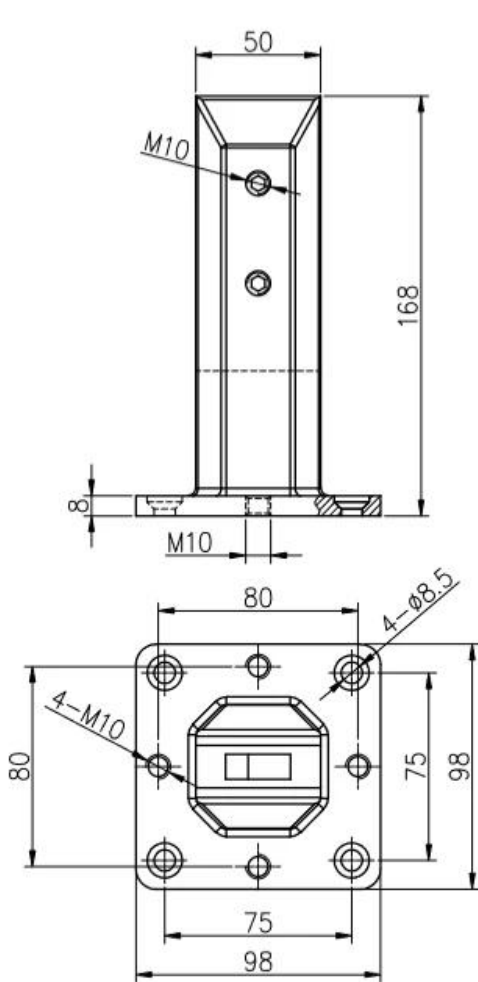

DULTOS ELECTROPLADO DE COLOR DE ORO 2205 Abrazaderas de espiga de vidrio para la cerca de la piscina sin marco o los pasamanos de balastrada de vidrio de balcón.

Características -

1. Modelo SBM
2. Material Duplex 2205
3. Acabado de color dorado elctro chapado
4. Se utiliza para un vidrio de 10-13.52mm de espesor.
5. No necesito agujeros de vidrio, ajuste de fricción.
6. Spigot ajustable con placa de nivelación

Dibujo para oro chapado en oro 2205 espiga de vidrio-

深圳市朗馳商貿有限公司 SHENZHEN LAUNCH CO., LTD.		Surface treatment	Proportion
Design	Jacky	Material	1:2
Check	Drawing NO: SM	No note of entity size tolerance	
Craft	Name:	Linear tolerance	X ±0.1
Audit	Revision	XX	±0.1
Approve	VOG1	Angle tolerance	X ±1°
			XX ±0.5°