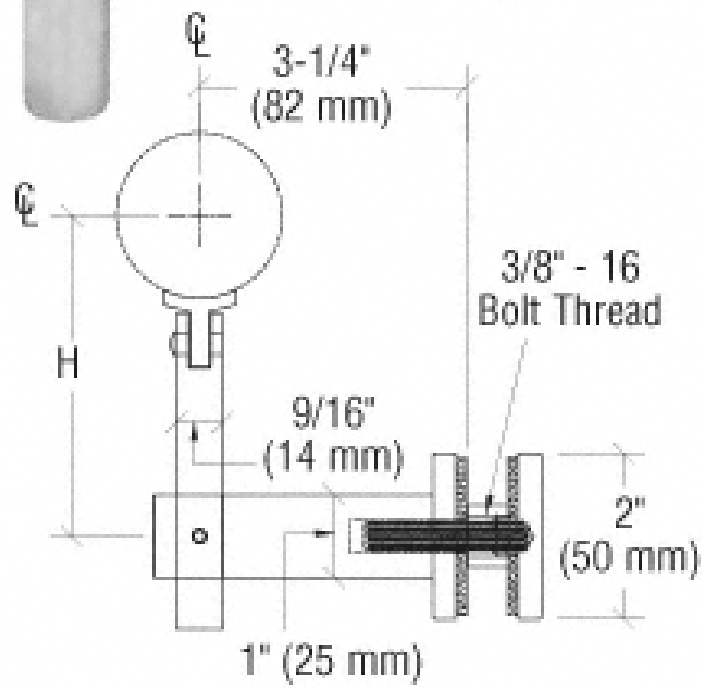

Descripción

- Soporte de pasamanos ajustable en silla de montar **P707**
- Made del steel inoxidable 316 (acero inoxidable 304 disponible)
- Finish: pulido y cepillado ambos disponibles
- Utilizado con barandilla para balaustrada Agujero de 16mm requerido en vidrio
- Radio placa adaptadora: para soportar el diámetro 50.8mm barandilla tubo. (O según su requisito)
- Placa adaptadora plana: disponible
- Por espesor del vidrio: no limitado, o según su requisito

Detalles del producto

Soporte de pasamanos cepillado

Soporte de pasamanos pulido

Soporte de la barandilla **P707** tamaño

Proyecto

Soportes de barandilla P707 para balaustrada de vidrio comercial

Soporte de la barandilla P707 y [Distancia de vidrio](#) diseño