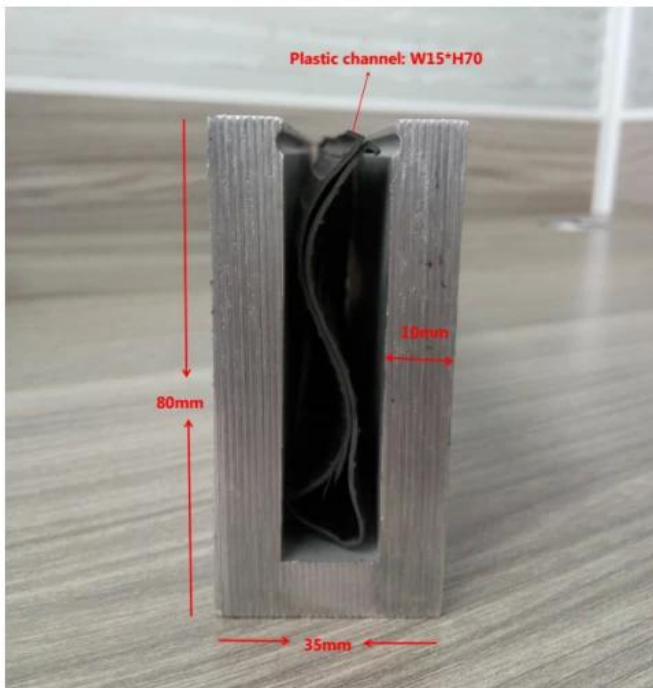

LCH-D01 / A02: sin / con revestimiento para usar con vidrio de 12 mm a 13,14 mm

LCH-D01

12 mm to 13.14 mm tempered glass

1 m aluminium groove contains the following accessories (excluding glass)

LCH-D02

12 mm to 13.14 mm tempered glass

Small profile: for glass thickness 10-12.76mm

Big profile: for glass thickness 20-30mm

BARANDA DE TUBO DE RANURA:

Preguntas más frecuentes

1. ¿Eres de fábrica?

Si, somos fábrica.

2. ¿Ofrecen muestras gratis?