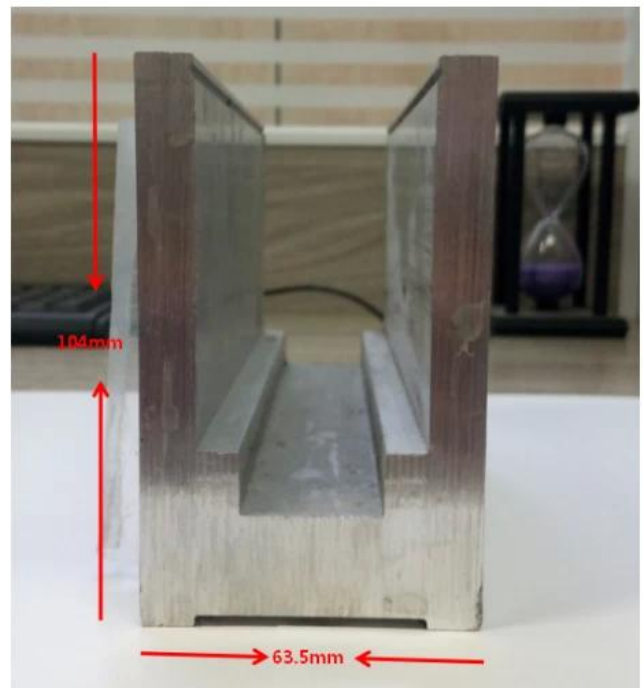

LCH-D01 / A02: sin / con revestimiento para usar con vidrio de 12 mm a 13,14 mm

LCH-D01

12 mm to 13.14 mm tempered glass

1 m aluminium groove contains the following accessories (excluding glass)

LCH-D02

12 mm to 13.14 mm tempered glass

Small profile: for glass thickness 10-12.76mm

Big profile: for glass thickness 20-30mm

BARANDA DE TUBO DE RANURA:

Preguntas más frecuentes

1. ¿Eres de fábrica?

Si, somos fábrica.

2. ¿Ofrecen muestras gratis?