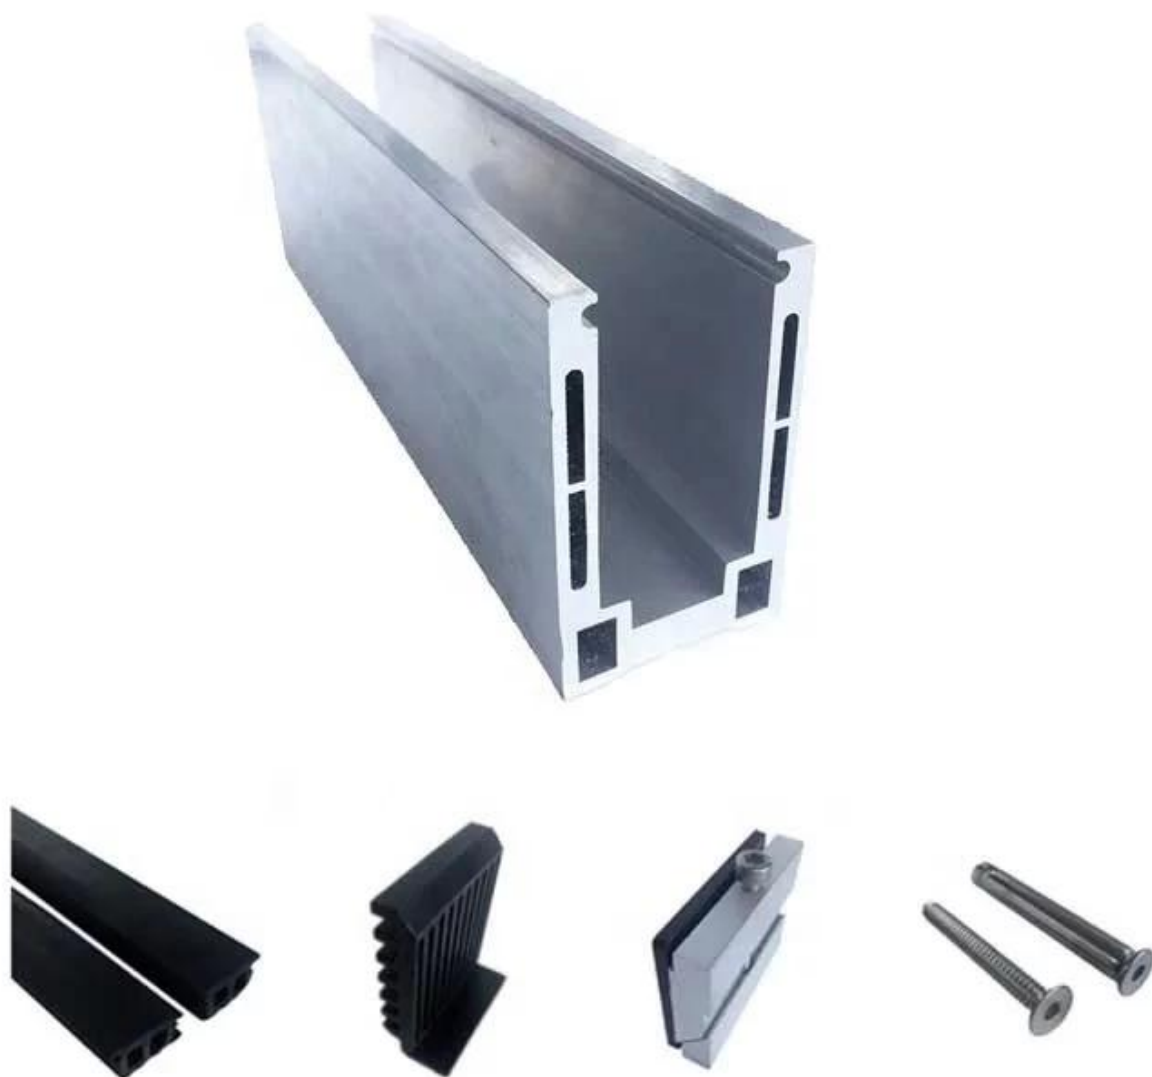

Barandilla de vidrio sin marco de aluminio de la venta caliente del canal en U para interior y exterior

Especificaciones del perfil del canal U de aluminio:

BARANDILLA - SÓTANO	MATERIAL	DIMENSIÓN (MM)	SUPERFICIE ACABADA	ESPESOR DE VIDRIO ADECUADO (MM)
Canal U / Perfil U	Aluminio Alloy	102 * 62	Anodizado / Pintura en aerosol	12-13.52
		102 * 67		8 + 1.52 + 8
		102 * 70.5		10 + 1.52 + 10
Sistema interior y perno	3 o 4 metros por longitud			
Revestimiento	SUS 304 / SUS 316	102	Cepillado / espejo	//
Caucho	El plastico	Varios	Negro	Todas

Disponibles Modelos:

LCH-A01 / A02: sin / con revestimiento para usar con vidrio de 20 mm a 21.52 mm

LCH-A01

20 mm to 21.52 mm tempered glass

1 m aluminium groove contains the following accessories (excluding glass)

LCH-A02

20 mm to 21.52 mm tempered glass

1 m aluminium groove contains the following accessories (excluding glass)

LCH-B01 / A02: sin / con revestimiento para usar con vidrio de 16 mm a 17,52 mm

LCH-B01

16 mm to 17.52 mm tempered glass

1 m aluminium groove contains the following accessories (excluding glass)

LCH-B02

16 mm to 17.52 mm tempered glass

1 m aluminium groove contains the following accessories (excluding glass)

LCH-C01 / A02: sin / con revestimiento para usar con vidrio de 12 mm a 13,14 mm