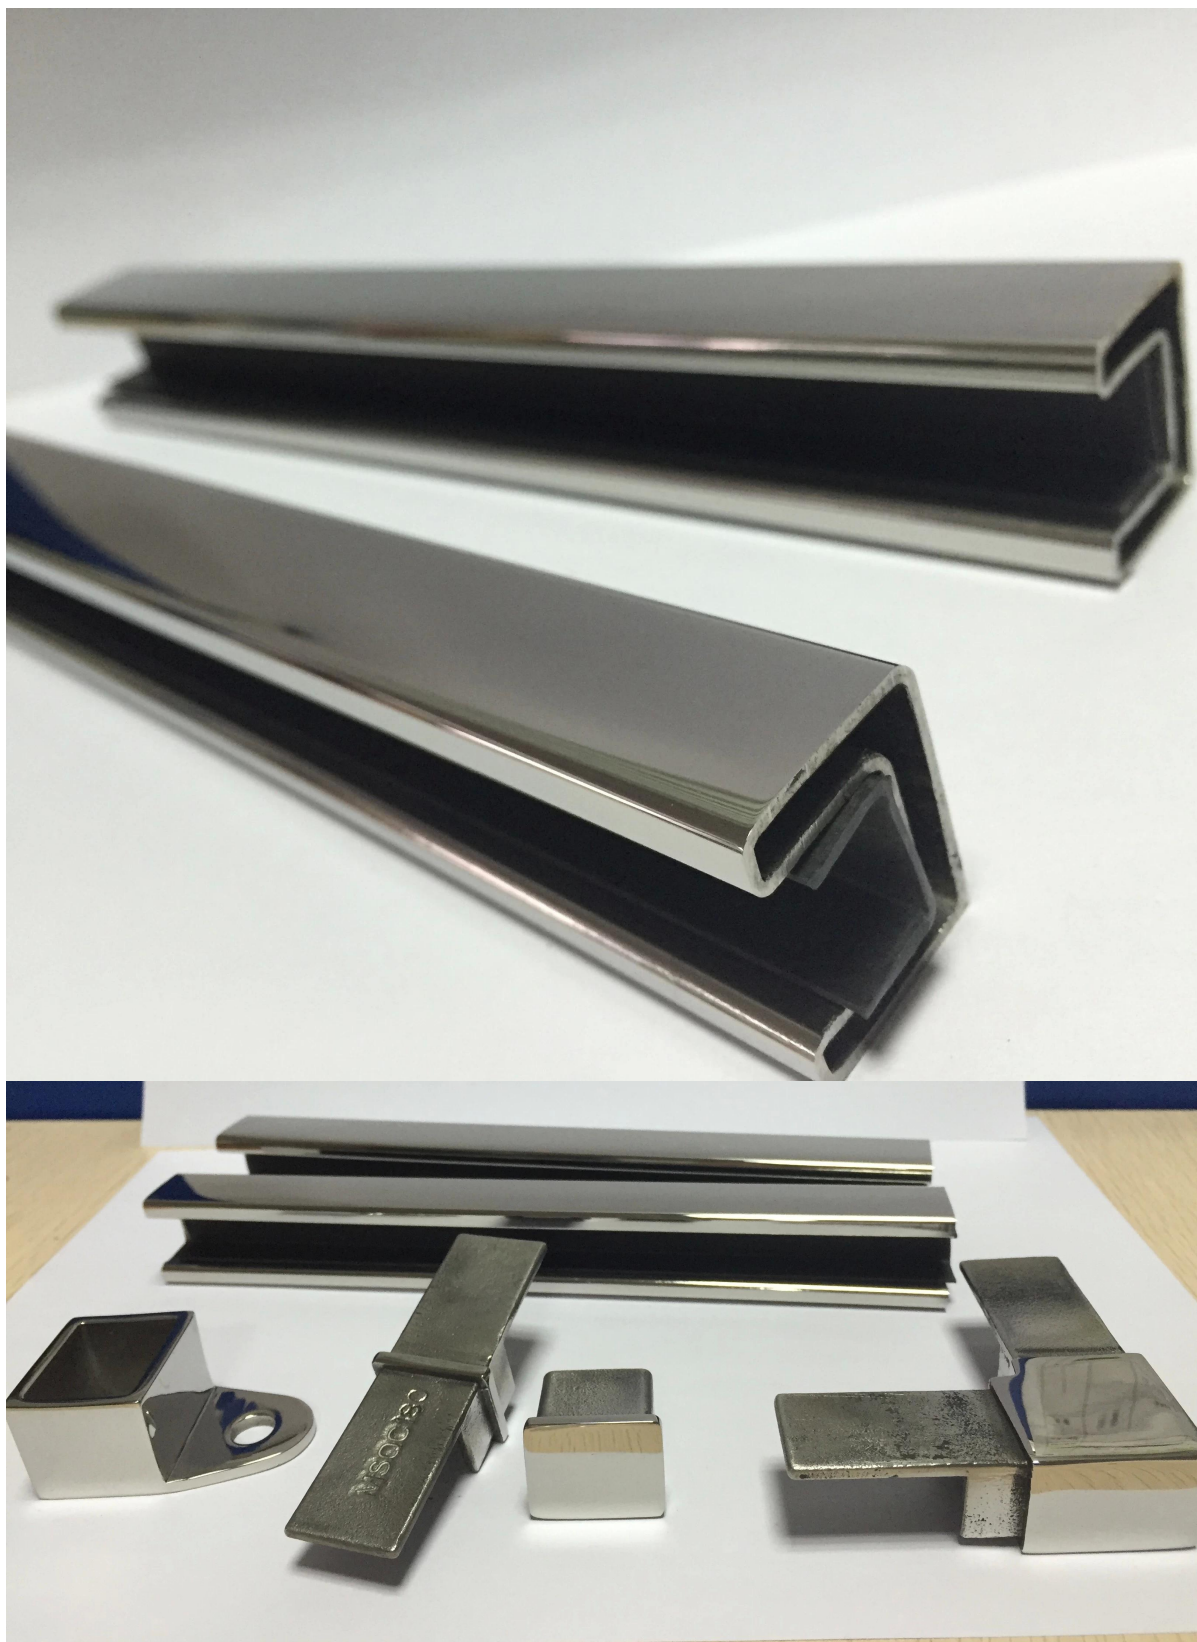

Caliente venta a varios tipos de guarniciones de tubo cuadrado de ranura

Material: acero inoxidable 316

Final: Satén cepillado o el espejo pulido;

tamaño: para barandilla de ranura de tubo cuadrado de 25 * 21mm;

Guarniciones:

MSQC180 conector;

MSQC90 conector;

Casquillo de extremo MSQCAP;

Conector de montaje de pared MSQCW

MOQ: no hay límite terminante;

Origen: China

Barandilla de la ranura de tubo cuadrado y accesorios;

Square slot handrail series

Espejo pulido:

Paquete de ranura del tubo: caja de cartón, **3mm de espesor;**

Proyecto en cerca de la piscina, balcón, barandilla de cristal de cubierta;

Pasamanos de tubo de ranura con grifos de cristal;

Pasamanos de tubo de ranura con separadores de cristal;

Pasamanos de tubo de ranura se utilizan en la parte superior de la cerca de cristal, que hacen que su barandilla de cristal frameless, semi-frameless más constante y más fuerte, y para proteger a mano.