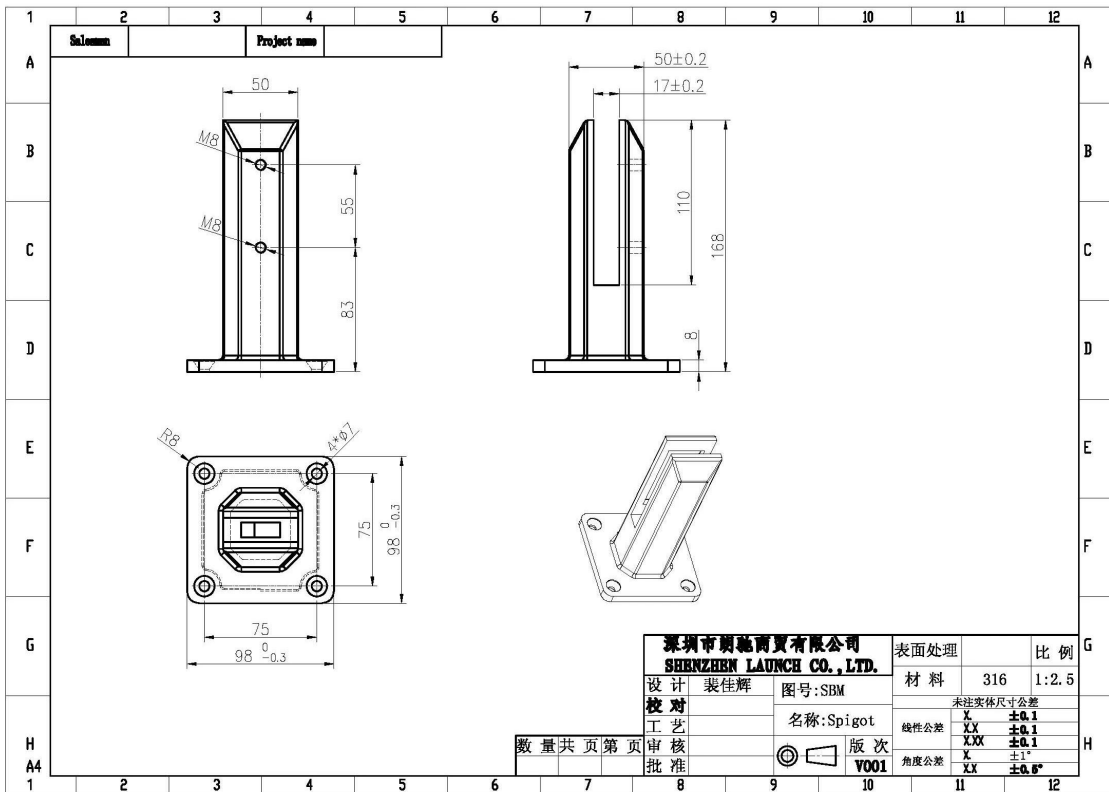

farmless vidrio claro valla de la piscina de la tajada

No modelo.	imagen	Espec.
SBM-2		<p>La placa de base cuadrada del grifo</p>
SMC 2	 <p style="text-align: center;">SCM</p>	<p>pasador de núcleo de perforación cuadrada</p>
KMS-2		<p>Una placa base circular con agua del grifo</p>

RCM-2		pin taladro de base redonda
SMC-1		pasador de núcleo de perforación cuadrada
RCM-1	 <p style="text-align: center;">RCM-1</p>	pin taladro de base redonda

dibujo

GBR

SBM

imágenes del proyecto

paquete de datos