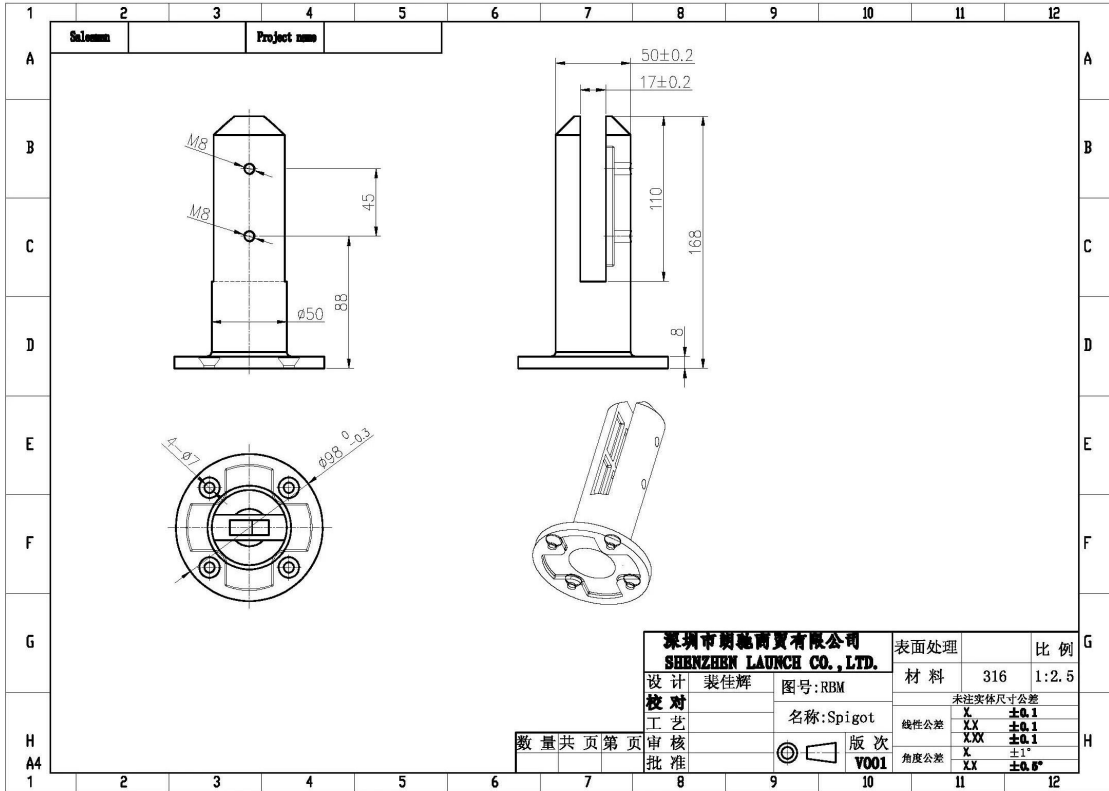

farmless vidrio claro valla de la piscina de la tajada

No modelo.	imagen	Espec.
SBM-2		<p>La placa de base cuadrada del grifo</p>
SMC 2	 <p style="text-align: center;">SCM</p>	<p>pasador de núcleo de perforación cuadrada</p>
KMS-2		<p>Una placa base circular con agua del grifo</p>

RCM-2		pin taladro de base redonda
SMC-1		pasador de núcleo de perforación cuadrada
RCM-1	 <p style="text-align: center;">RCM-1</p>	pin taladro de base redonda

dibujo

GBR

SBM

imágenes del proyecto

paquete de datos