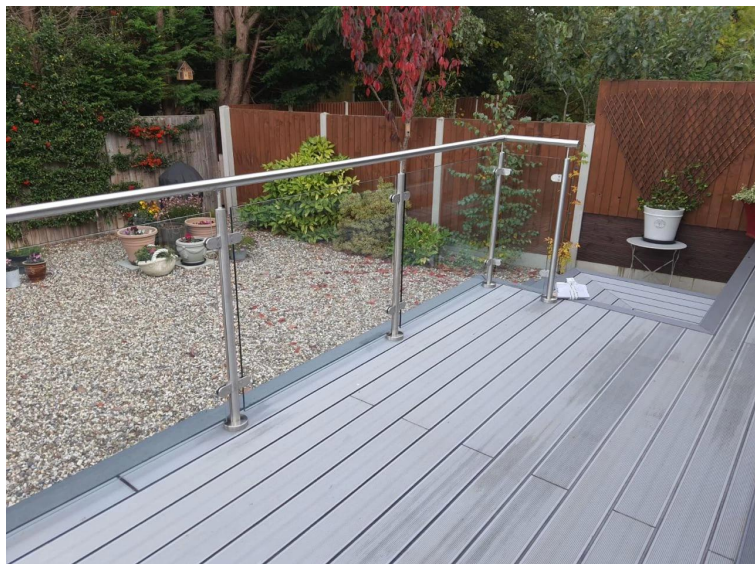

Sentir gratis para contactarnos o para más detalles:

Frank Fang

Correo electrónico: sales02@launch-china.cn

Teléfono / WhatsApp: +8615906261741