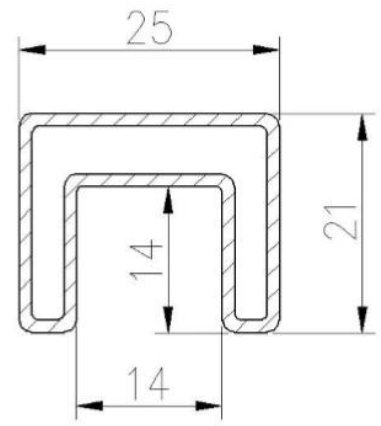

Barandilla de vidrio de diseño moderno de la barandilla de cristal casera de la espita cuadrada con la barandilla superior cuadrada

Barandilla de vidrio con espita cuadrada con pasamanos superior cuadrado		
Tamaño de vidrio	1. longitud	800-1500mm o personalizada
	2. Altura	800-1200mm o personalizado
Material	316 acero inoxidable / Duplex 2205	
Hardware	Perno de expansión / tornillo avellanado	
Componente y tamaño (mm)	Espita redonda: diámetro 50 * 168 mm	
	Espita cuadrada: espiga cuadrada de 50 * 50 * 168 mm	
	Parte superior pretil: 25 mm de ancho x 21 mm de alto, espesor de pared de 1,2 mm, ranura 14 x 14 mm	
Paquete	Paquete de cartón + paquete de madera contrachapada	
Instalación	1. Fácil de instalar, solo use tornillos para instalar	
	2. Instrucciones de instalación detalladas están disponibles	
MOQ	10 metros	
El tiempo de entrega	10-25 días después de la confirmación	
Diseño	Normas europeas o Normas australianas, Todos nuestros productos pueden diseñarse según su Código de construcción	

Mini pasamanos y accesorios cuadrados:

25 × 21MM, GROOVE 14 × 14MM

Surface treatment: satin brushed / mirror polished

25*21 tube

Model: SQ2521

20*25mm slot handrail

5.8 m per length

180 degree joiner