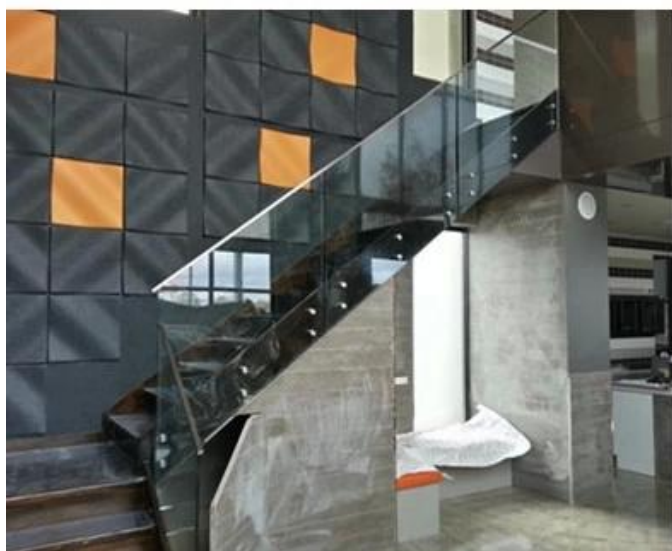

No dude en contactarnos si tiene alguna pregunta:

HP / WhatsApp / WeChat: +8613686807796

Correo electrónico: sales03@launch-china.cn