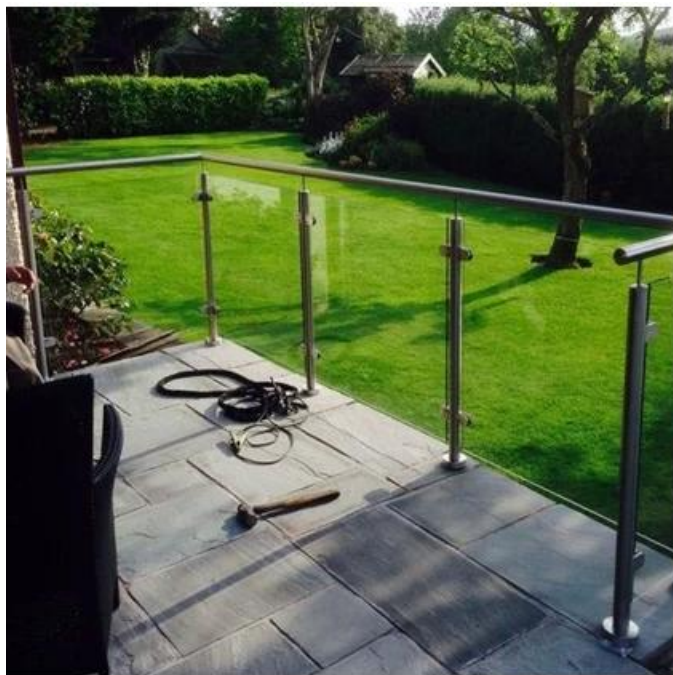

por balcón barandilla diseños:

Bienvenido a contacto nos:
Eva Chow
sales03@launch-china.cn
HP / WhatsApp / WeChat: +8613686807796