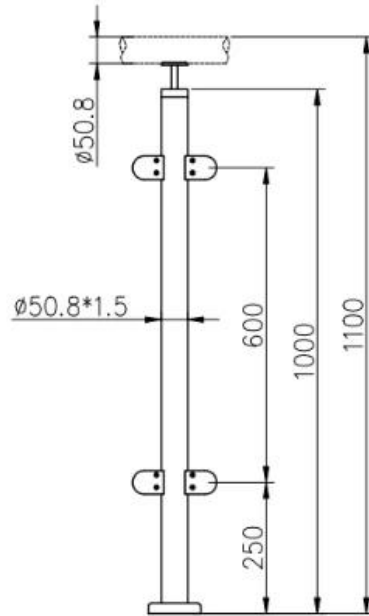

Barandilla exterior Mordern Balaustre Cubierta laminada Balcón Balcón Diseño de barandilla de vidrio

1	Material y acabado	Acero inoxidable 304/316; Acabado satinado o espejo
2	Altura	1000mm / tamaño personalizado
3	Puesto de Stanchion	D50.8 * 1.5 (mm) tubo; Soporte de riel superior ajustable de 4 vías; Abrazadera de vidrio cuadrada o redonda.
4	Riel superior	D50.8 * 1.5 (mm) Tubo hueco
5	Barandilla de seguridad	Panel de vidrio transparente templado de 10 mm / 12 mm
6	Uso y Ubicación	Balaustre, balaustrada, barandilla, valla, barandilla, barandillas; Balcón, Puente, Cubierta, Jardín, Patio, Piscina, Porche, Escalera, Terraza
7	Instalación	Montaje superior / lateral
8	Paquete	EPE + caja interior + cartón

**LCH-106**

**LCH-107**

**LCH-108**

Instalación:

## Glass Clamp Installation Guide

Mark and centre punch desired location of blind rivet nut location.

Drill centre punched hole in tube to suit blind rivet nut.

Insert blind rivet nut into tube and fasten with blind rivet tool.

Check installed blind rivet nut is secure and ready for install.

Align half glass clamp with blind rivet nut inline position. Screw in button head cap screw into thread and tighten with hex key.

Select appropriate rubber gasket to suit glass panel thickness. Install rubber gasket into both sides of glass clamp. (Note rubber gasket marked with sizes).