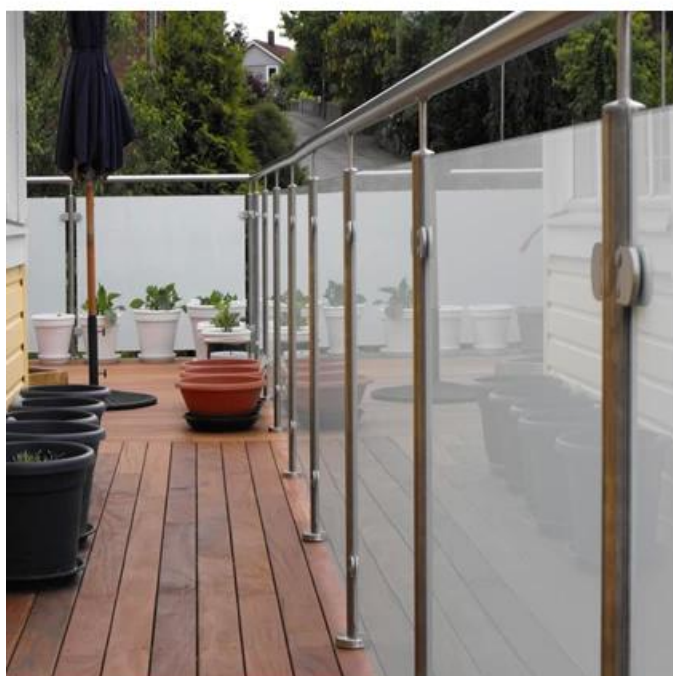

Bienvenido a contacto nos:
Eva Chow
sales03@launch-china.cn
HP / WhatsApp / WeChat: +8613686807796