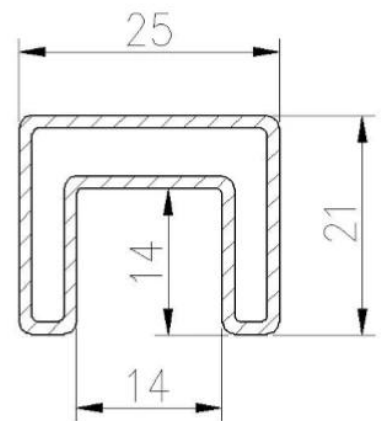

Nuevo diseño de barandilla de acero inoxidable Balcón lateral montado en la pared Espita de vidrio inteligente

Nombre	Nuevo diseño de barandilla de acero inoxidable Balcón lateral montado en la pared Espita de vidrio inteligente
Material	SUS316, Ni> 10.0%
Terminar	Espejo / satinado
Tamaños	330 altura; 68 mm de ancho
Espesor de vidrio	Vidrio de 8-13.52 mm, no necesita perforar agujeros
Peso neto	2.5kg
Montado	montado lateralmente

5 5 modelos vaso cerca 2205 espiga disponible

Espita de vidrio de diseño de montaje lateral

SFM

Espiga de vidrio de placa base de montaje en el piso y espiga de vidrio de perforación central

Espacio tubo inoxidable acero parte superior pasamanos y accesorios:

25 × 21MM, GROOVE 14 × 14MM

Surface treatment: satin brushed / mirror polished

25*21 tube

Model: SQ2521

DIAMETER 25.4MM, GROOVE 14 × 14MM

Surface treatment: satin brushed / mirror polished

Model: RD2525

Vaso Bisagras Y pestillos: