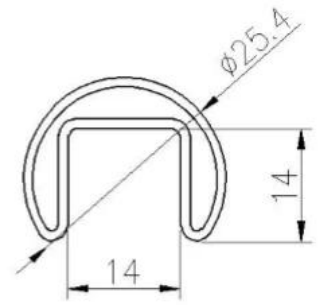

Nuevo diseño de barandilla de acero inoxidable Balcón lateral montado en la pared Espita de vidrio inteligente

Nombre	Nuevo diseño de barandilla de acero inoxidable Balcón lateral montado en la pared Espita de vidrio inteligente
Material	SUS316, Ni> 10.0%
Terminar	Espejo / satinado
Tamaños	330 altura; 68 mm de ancho
Espesor de vidrio	Vidrio de 8-13.52 mm, no necesita perforar agujeros
Peso neto	2.5kg
Montado	montado lateralmente

5 5 modelos vaso cerca 2205 espiga disponible

Espita de vidrio de diseño de montaje lateral

SFM

Espiga de vidrio de placa base de montaje en el piso y espiga de vidrio de perforación central

Espacio tubo inoxidable acero parte superior pasamanos y accesorios:

25 × 21MM, GROOVE 14 × 14MM

Surface treatment: satin brushed / mirror polished

25*21 tube

Model: SQ2521

DIAMETER 25.4MM, GROOVE 14 × 14MM

Surface treatment: satin brushed / mirror polished

Model: RD2525

Vaso Bisagras Y pestillos:

Glass Hinge

KEBIL 科比奥®

Glass to glass hinge

Glass to wall hinge

Glass to round post hinge

Glass Latch

KEBIL 科比奥®

Glass to glass latch 180 degree