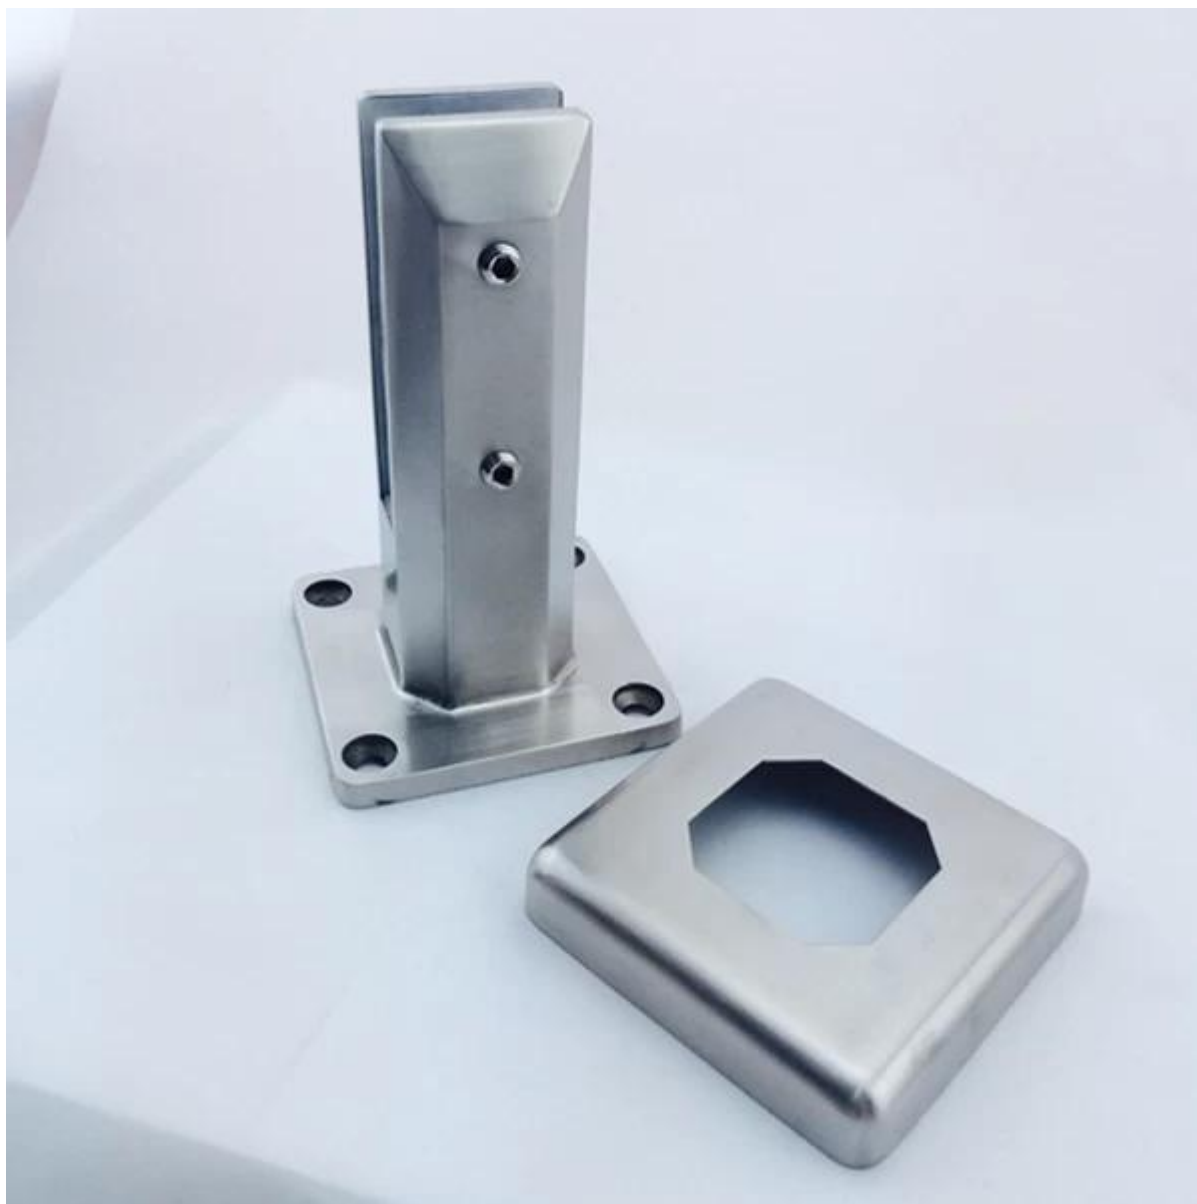

Nuevo diseño de la piscina sin marco valla de cristal grifo

SBM-2

Altura: 168 mm

Peso: alrededor de 1,5 kg

Base tamaño de la placa: 100x100mm

Glass tamaño del clip: 50x50mm

Nosotros sólo mejoramos nuestra placa base cuadrada de vidrio grifo SBM, hacen que sea más ligero, más barato y más conveniente para nuestros clientes, pero el mismo aspecto y el tamaño y la fuerza, el nuevo número de producto es **SBM-2**.

[valla de la piscina sin marco, barandilla de vidrio, base cuadrada placa de espiga](#)

SBM-2 placa base grifo de vidrio con tapa

[Australia grifo de cristal de la piscina estándar, acero inoxidable valla de cristal grifo](#)

Acabado: satinado y espejo

SBM-2

Mirror

Satin

sin marco espita valla de vidrio, cuadrado placa de base de espiga, piscina de esgrima espita

Proyecto

fabricante de hardware valla de la piscina de cristal, vidrio sin marco accesorios barandilla proveedor, barandilla de vidrio de acero inoxidable

Valla de cristal con SBM-2 y la parte superior pasamanos ranura

Cubierta de la puerta de salida application / balcón

Aplicación decorativa de interior