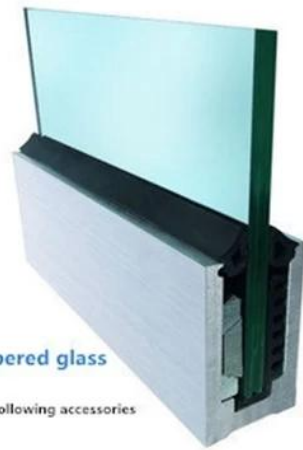

Baranda de vidrio de aluminio con luz LED para exteriores, canal en U, baranda de vidrio para terraza y balcón

Especificaciones de la barandilla de vidrio de aluminio:

PARTE DE BARANDILLA - SÓTANO	MATERIAL	DIMENSION (MM)	SUPERFICIE ACABADO	ESPESOR DE VIDRIO ADECUADO (MM)
Canal U / Perfil U	Aluminio Alloy	102 * 62	Pintura anodizada / en aerosol	12-13.52
		102 * 67		8 + 1,52 + 8
		102 * 70,5		10 + 1,52 + 10
Sistema interior y perno	3 o 4 metros por longitud			
Revestimiento	SUS 304 / SUS 316	102	Cepillado / Espejo	/
Caucho	El plastico	Varios	Negro	Todas

1 m aluminium groove contains the following accessories (excluding glass)

Aluminum trough 1 m Waterproof tape 2 meters Aluminum plastic fittings 3 sets Expansion screws 3 pieces

LCH-A02

20 mm to 21.52 mm tempered glass

1 m aluminium groove contains the following accessories (excluding glass)

Aluminum trough 1 m Decorative cover 2 meters Aluminum plastic fittings 3 sets Expansion screws 3 pieces

LCH-B01 / A02: sin / con revestimiento para usar con vidrio de 16 mm a 17,52 mm

LCH-B01

16 mm to 17.52 mm tempered glass

1 m aluminium groove contains the following accessories (excluding glass)

LCH-B02

16 mm to 17.52 mm tempered glass

1 m aluminium groove contains the following accessories (excluding glass)