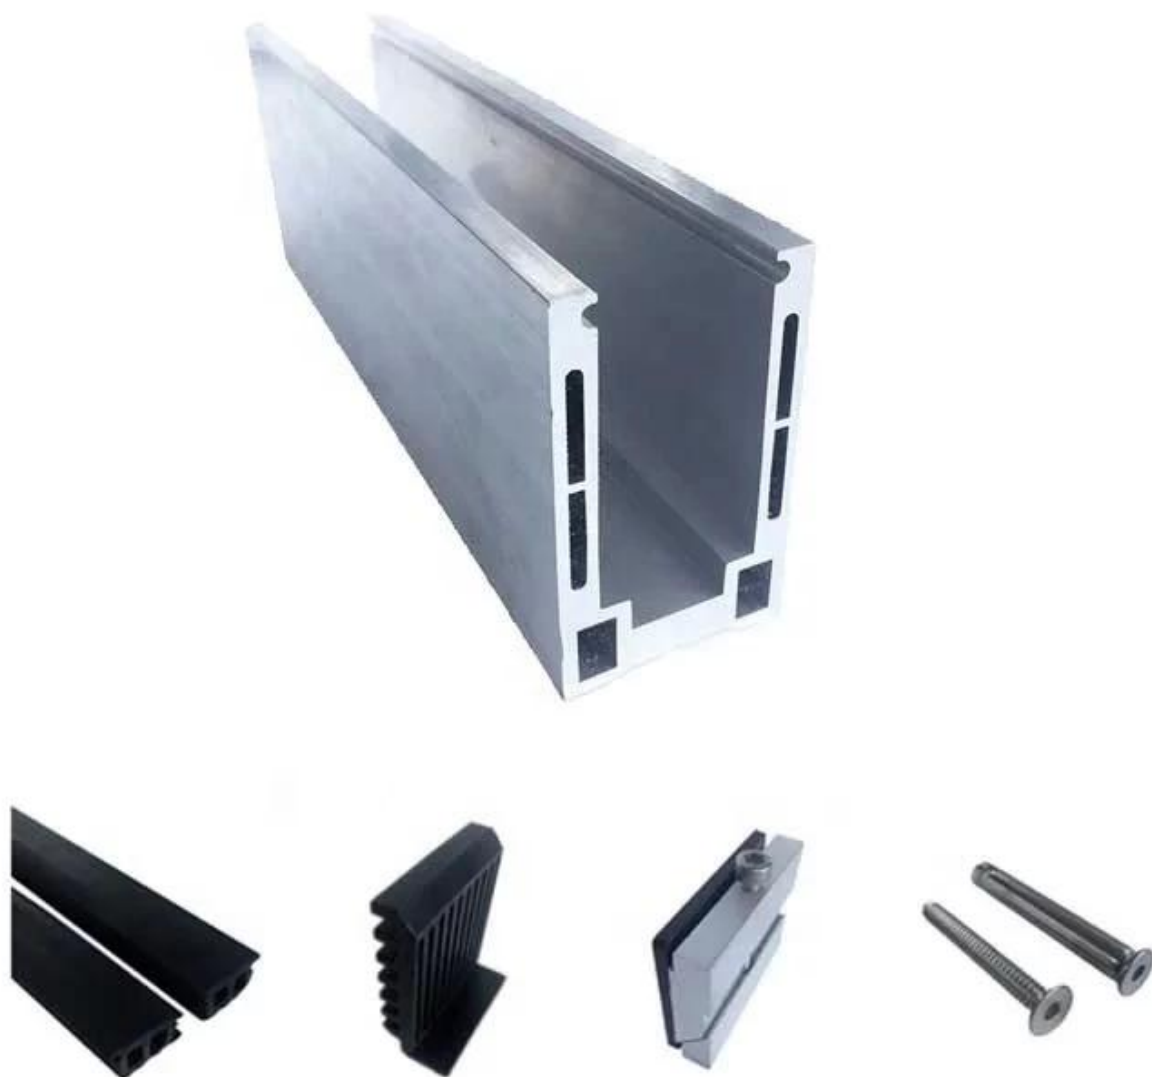

Baranda de vidrio de aluminio con luz LED para exteriores, canal en U, baranda de vidrio para terraza y balcón

Especificaciones de la barandilla de vidrio de aluminio:

PARTE DE BARANDILLA - SÓTANO	MATERIAL	DIMENSION (MM)	SUPERFICIE ACABADO	ESPESOR DE VIDRIO ADECUADO (MM)
Canal U / Perfil U	Aluminio Alloy	102 * 62	Pintura anodizada / en aerosol	12-13.52
		102 * 67		8 + 1,52 + 8
		102 * 70,5		10 + 1,52 + 10
Sistema interior y perno	3 o 4 metros por longitud			
Revestimiento	SUS 304 / SUS 316	102	Cepillado / Espejo	/
Caucho	El plastico	Varios	Negro	Todas

Perfil en U con base de aluminio para barandilla de vidrio en color negro:

Disponibles Modelos:

LCH-A01 / A02: sin / con revestimiento para usar con vidrio de 20 mm a 21,52 mm

LCH-A01

20 mm to 21.52 mm tempered glass

1 m aluminium groove contains the following accessories (excluding glass)

Aluminum trough 1 m Waterproof tape 2 meters Aluminum plastic fittings 3 sets Expansion screws 3 pieces

LCH-A02

20 mm to 21.52 mm tempered glass

1 m aluminium groove contains the following accessories (excluding glass)

Aluminum trough 1 m Decorative cover 2 meters Aluminum plastic fittings 3 sets Expansion screws 3 pieces

LCH-B01 / A02: sin / con revestimiento para usar con vidrio de 16 mm a 17,52 mm