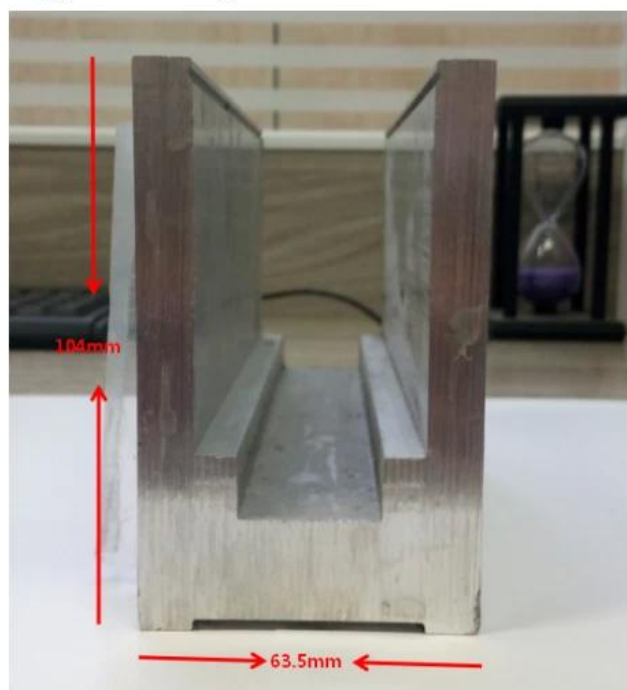

Aluminum trough 1 m

Waterproof tape 2 meters

Aluminum plastic fittings 3 sets

Expansion screws 3 pieces

LCH-D02

12 mm to 13.14 mm tempered glass

1 m aluminium groove contains the following accessories (excluding glass)

MÁS TIPOS DE CANAL U DE ALUMINIO PARA BARANDILLA DE VIDRIO:

Small profile: for glass thickness 10-12.76mm

Big profile: for glass thickness 20-30mm

PASAMANOS DE TUBO RANURA:

Preguntas más frecuentes

- 1. ¿Eres de fábrica?**
Sí, somos de fábrica.
- 2. ¿Ofrecen muestras gratis?**
Sí, ofrecemos muestras gratuitas, pero los clientes deben pagar cargos exprés.
- 3. ¿Qué materiales tienes?**
Contamos con el material de acero inoxidable 304, 316, 316L y Duplex 2205.
- 4. ¿Cuál es su MOQ?**
El MOQ del pedido requerido es de 1 pieza.
- 5. ¿Qué tipo de pago aceptan?**
Aceptamos el pago de T / T, LC, PayPal, West Union, etc.
- 6. ¿Cuál es su plazo de pago?**
Nuestro plazo de pago es T / T (100% o 30/70) o LC a la vista.
- 7. ¿Cuál es su tiempo de entrega?**
Nuestro tiempo de entrega es de 5 días a 30 días según su cantidad.
- 8. ¿Ofrecen servicio de OEM y ODM?**