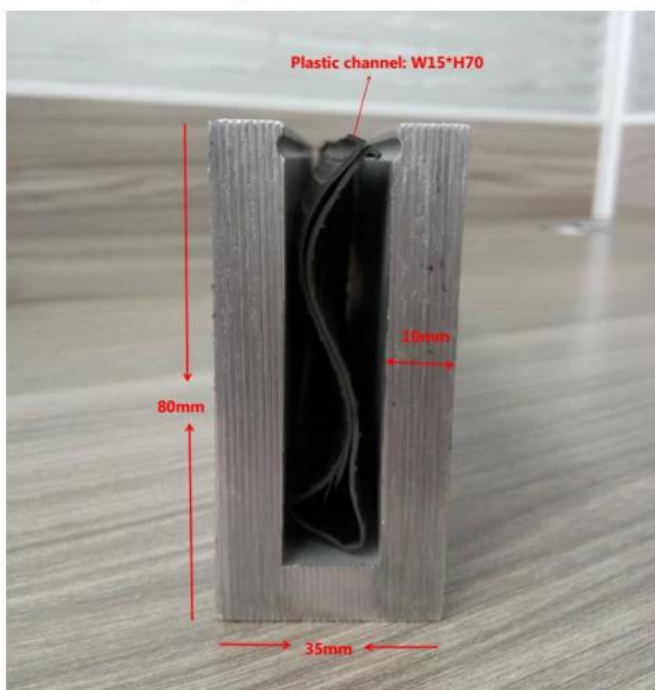

Aluminum trough 1 m

Waterproof tape 2 meters

Aluminum plastic fittings 3 sets

Expansion screws 3 pieces

LCH-D02

12 mm to 13.14 mm tempered glass

1 m aluminium groove contains the following accessories (excluding glass)

Aluminum trough 1 m

Decorative cover 2 meters

Aluminum plastic fittings 3 sets

Expansion screws 3 pieces

Para aplicaciones comerciales y residenciales
Tanto para mayoristas como minoristas (somos fabricante)

MÁS TIPOS DE CANAL U DE ALUMINIO PARA BARANDILLA DE VIDRIO:

Small profile: for glass thickness 10-12.76mm

Big profile: for glass thickness 20-30mm

PASAMANOS DE TUBO RANURA:

Preguntas más frecuentes

- 1. ¿Eres de fábrica?**
Sí, somos de fábrica.
- 2. ¿Ofrecen muestras gratis?**
Sí, ofrecemos muestras gratuitas, pero los clientes deben pagar cargos exprés.
- 3. ¿Qué materiales tienes?**
Contamos con el material de acero inoxidable 304, 316, 316L y Duplex 2205.
- 4. ¿Cuál es su MOQ?**
El MOQ del pedido requerido es de 1 pieza.
- 5. ¿Qué tipo de pago aceptan?**
Aceptamos el pago de T / T, LC, PayPal, West Union, etc.
- 6. ¿Cuál es su plazo de pago?**
Nuestro plazo de pago es T / T (100% o 30/70) o LC a la vista.
- 7. ¿Cuál es su tiempo de entrega?**
Nuestro tiempo de entrega es de 5 días a 30 días según su cantidad.
- 8. ¿Ofrecen servicio de OEM y ODM?**