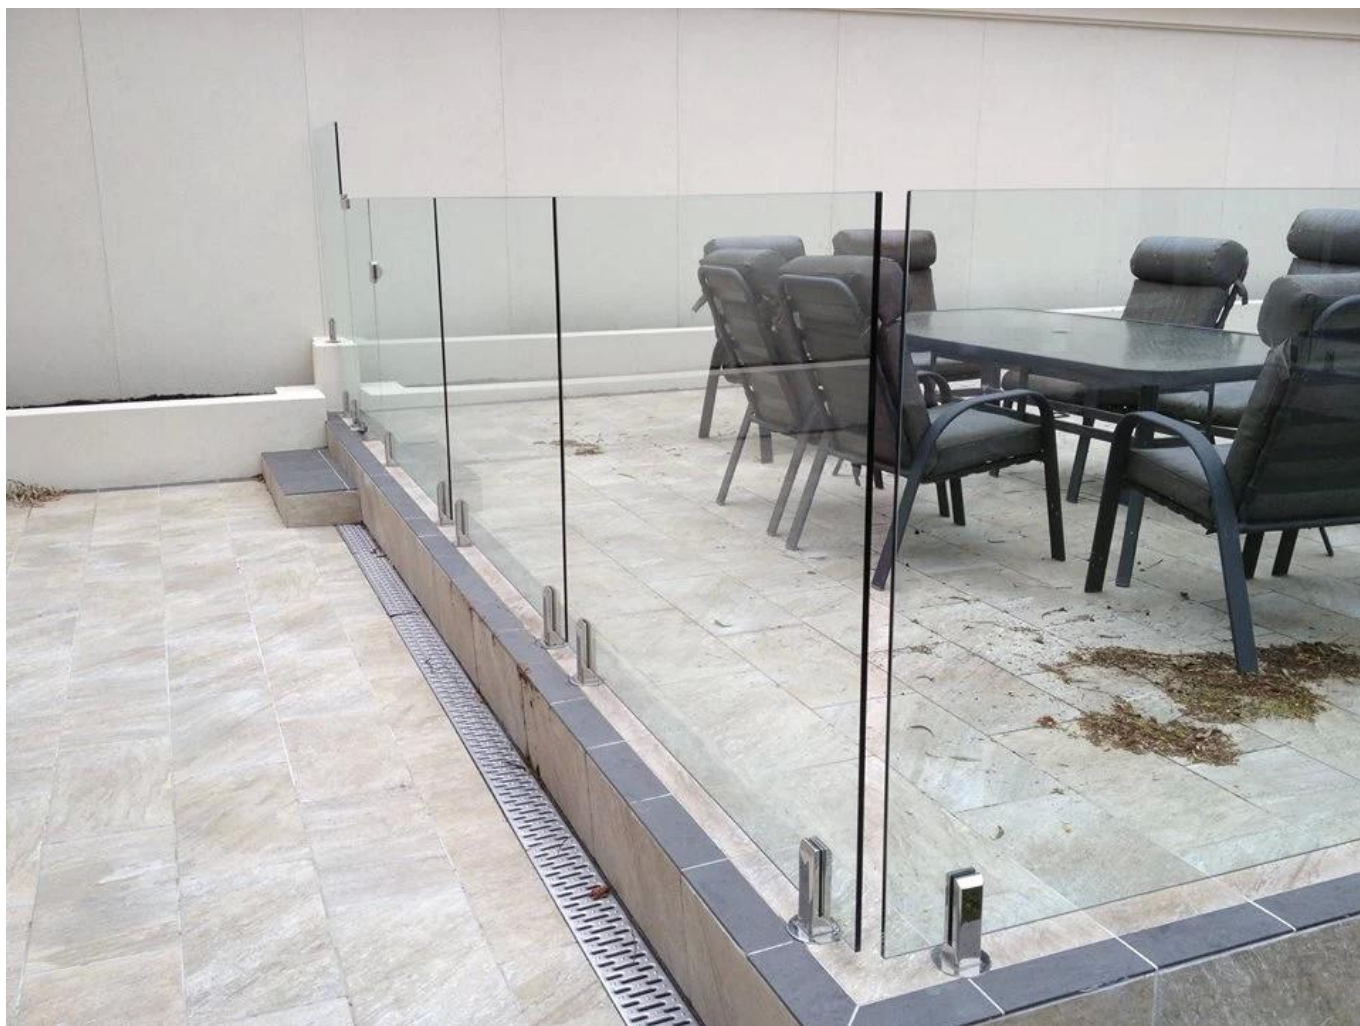

SS316 cepillado grifo de cristal barandilla

Modelo No .: SBM-2

Modelo No .: SCM-2

Modelo No .: RBM-2

Modelo No .: RCM-2

2014/03/19

Si usted tiene interés en nuestros productos, por favor vaya a nuestra [página principal](#), Y le ayudará a encontrar tque los productos que necesita. o contactenos para su recomendación.