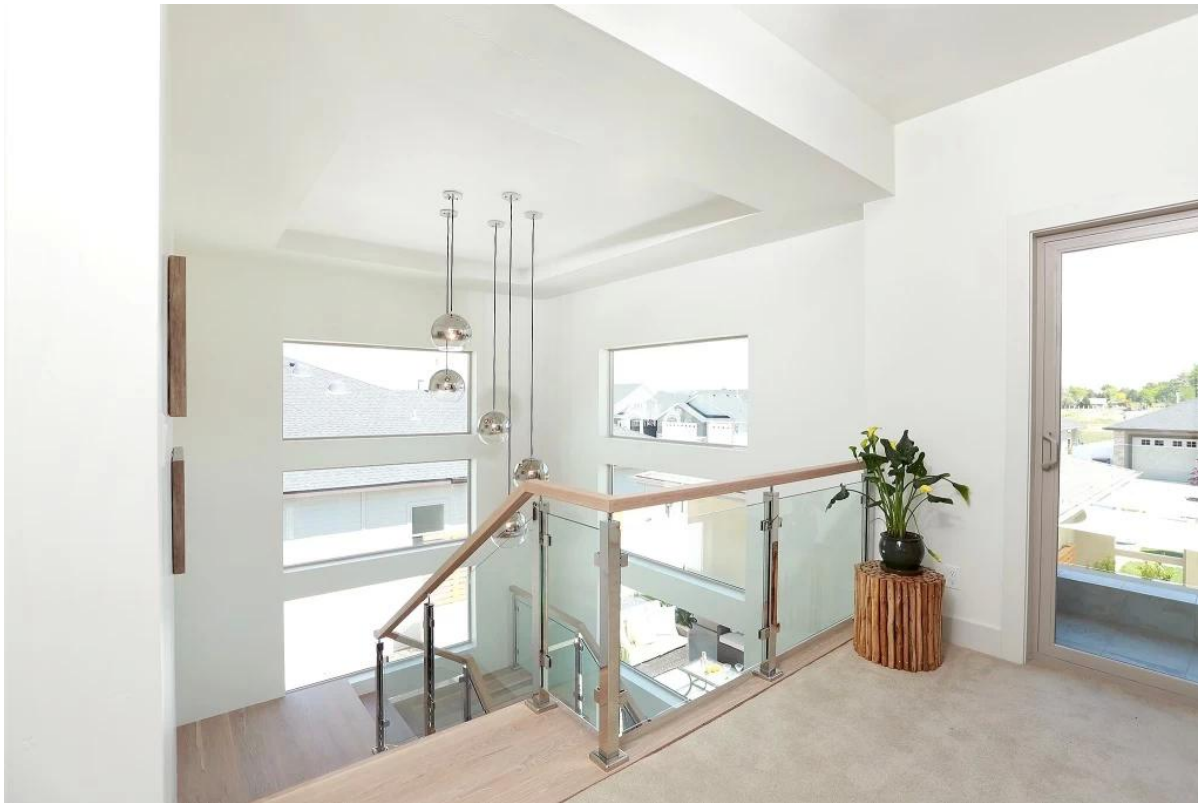

Embalaje & Entrega

Detalles de empaque :

Caja de EPE + Inner + cartón; Marco de madera

Puede ser cambiado según el requisito de los clientes.

Detalles de la entrega :

10-15 días laborables después del depósito.

Nuestras Certificaciones