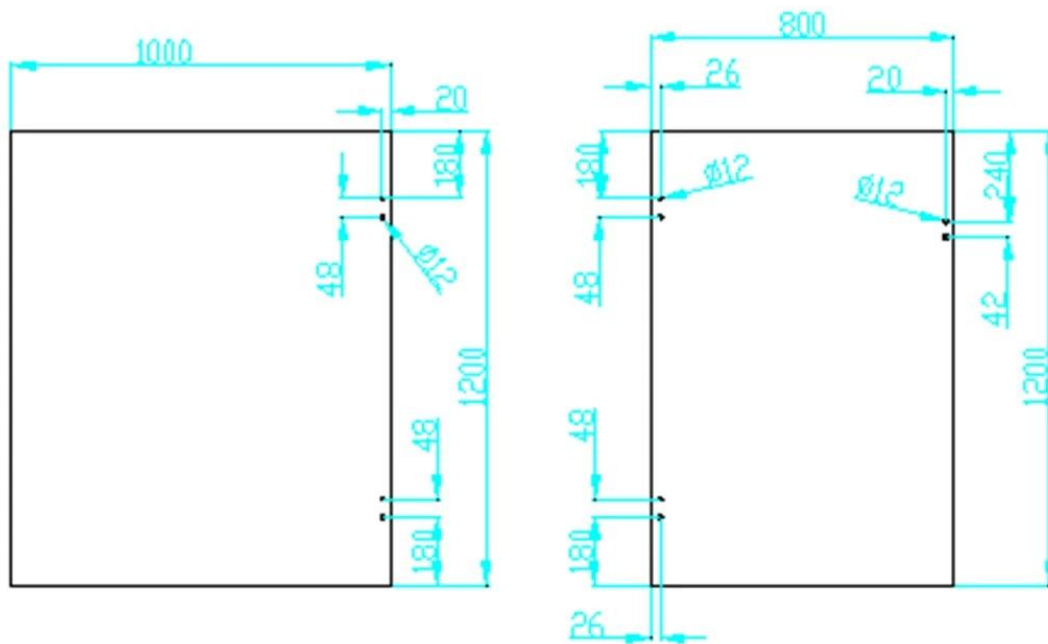

Proyecto

Bisagra de cristal se corresponde generalmente con la [espita de cristal](#) y [cierre de vidrio](#).