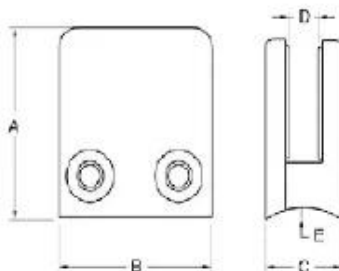

Material

Stainless steel 304/ 316

Finish

satin / mirror polished