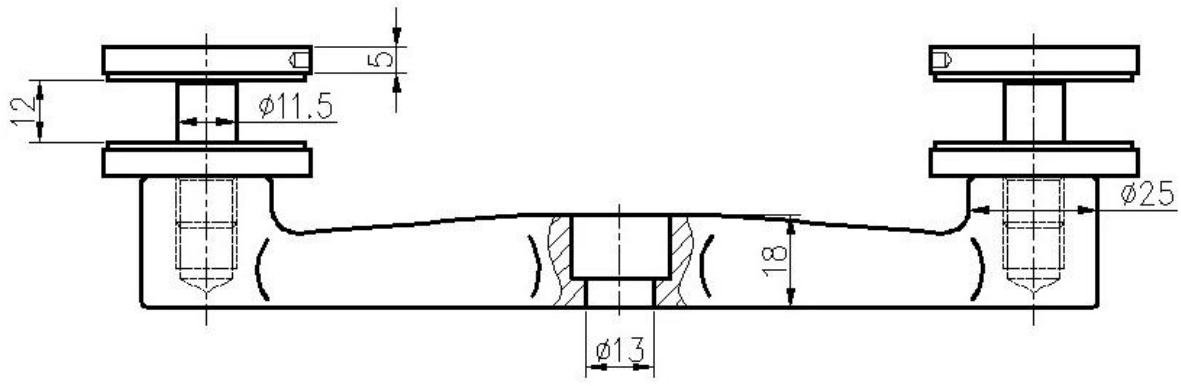

Puesto de la barandilla del soporte de la araña, poste resistente de la balastrada del vidrio con la conexión de la araña

Material: Acero inoxidable 304/316

Acabado: Satinado-cepillado o Espejo-pulido

Dimensión cuadrada del tipo: 40 * 40 * T1.5 * H1100MM, 50 * 50 * T1.5 * H870 / 950MM

Redonda tipo dimensión: Dia42.4 * T1.5 * H1100MM

Para espesor de vidrio: 8-12mm de vidrio

Tipos de post disponibles: una vía final post, 2 vías 180 grados

Función: Pasamanos de soporte y abrazadera de vidrio templado

Embalaje: una pieza en una bolsa de plástico, luego en una caja

[Presentacion de producto:](#)

Dibujo del producto:

Detalles de empaque:

Bienvenido a ponerse en contacto con nosotros para obtener más información:
Correo electrónico: sales03@launch-china.cn
Móvil: +8615907334556