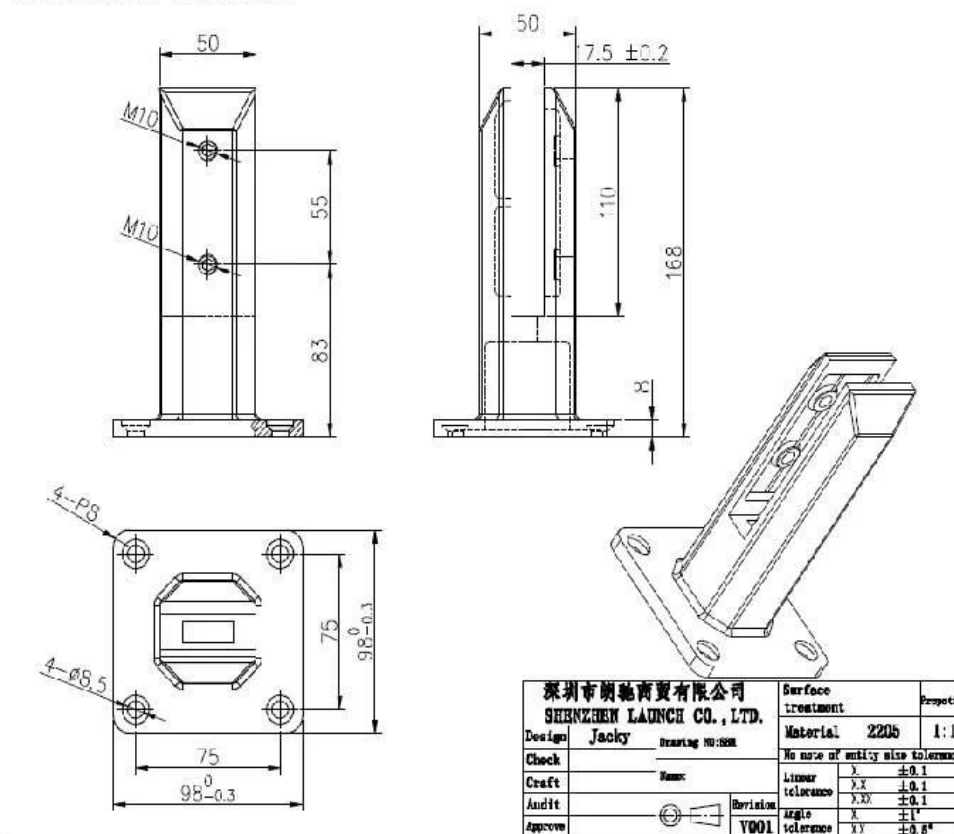

Altura 168 mm

Con placa niveladora ajustable, cubierta de base abovedada

Placa base con orificios ovalados, más fácil de montar con pernos

Dimensiones para **Espita de vidrio de acero inoxidable 2205 dúplex ajustable cuadrada**

### DRAWING FOR SBM

Instalación para **Espita de vidrio de acero inoxidable 2205 dúplex ajustable cuadrada**

**Tip:** By setting the two outer spigots of your total span, a string line can be run in the 'throat' of the spigots, giving correct height for all spigots in between

**Note:** Do not exceed 100mm gap from the fixing surface to the bottom of the glass