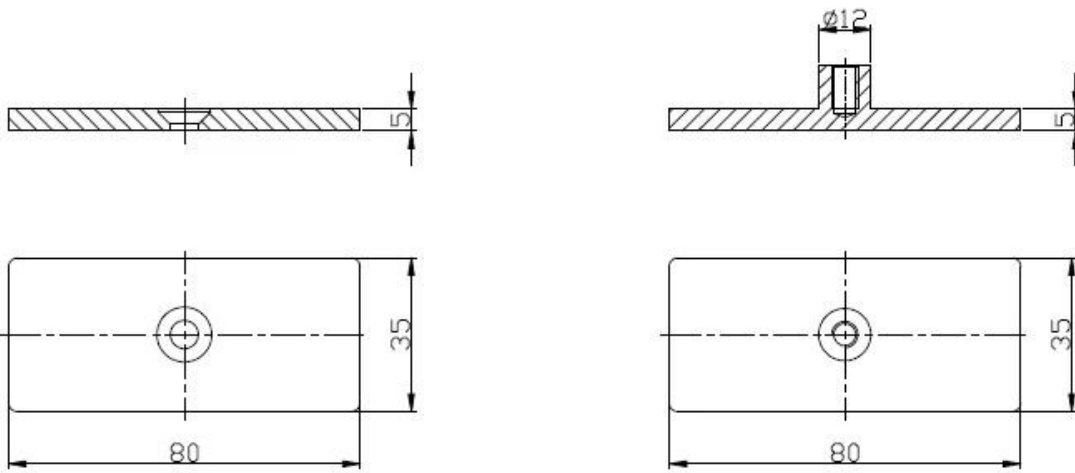

Descripción

- Hecho del acero inoxidable 316 (el acero inoxidable 304 está disponible)
- Acabado pulido o cepillado
- Para vidrio de 10-12mm
- Tamaño: 80x35mm
- Peso neto: 227g / pieza
- Para uso en panel de vidrio templado de 180 grados
- Número de pedido mínimo: una pieza
- Muestra: disponible
- Gracias del vidrio del tamaño del cliente: disponible (somos fábrica)
- OEM productos son bienvenidos

Pinza de cristal BC-80X35 Detalles

Clamps de vidrio tamaño

Vista lateral

Proyecto

Entrega & Embalaje

--Delivery: 5-7 días por el aire. 15-20 días por el mar.

--Packaging: una PC en una bolsa plástica, entonces en una caja blanca, 10 PC en un cartón