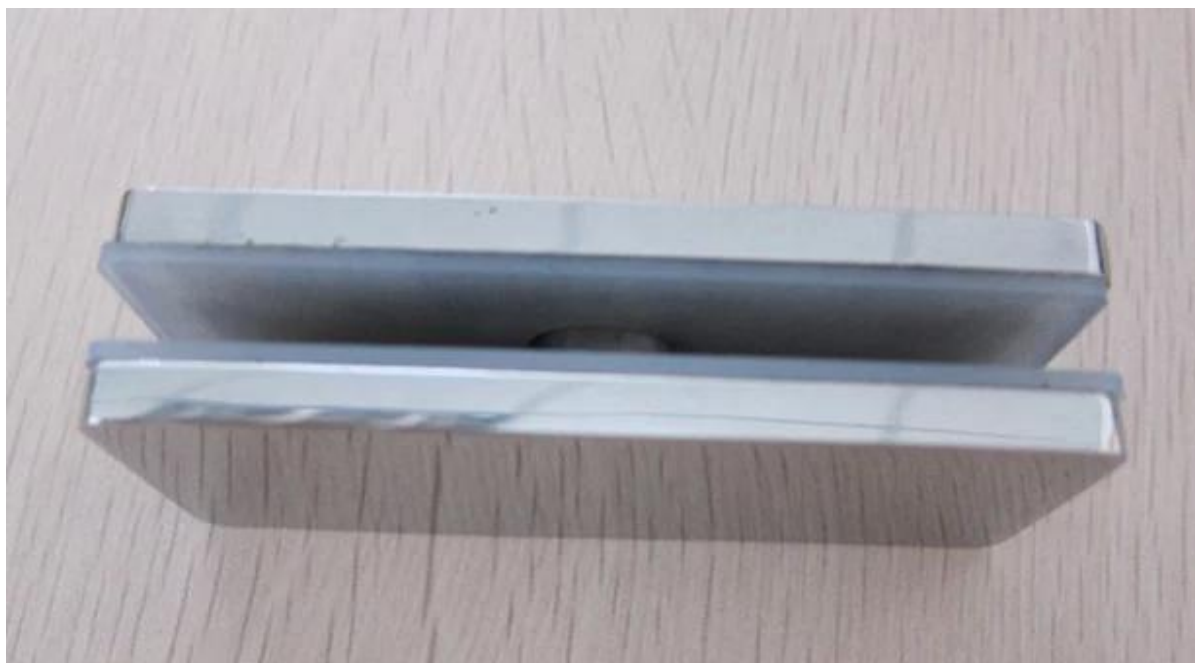

Descripción

- Hecho del acero inoxidable 316 (el acero inoxidable 304 está disponible)
- Acabado pulido o cepillado
- Para vidrio de 10-12mm
- Tamaño: 80x35mm
- Peso neto: 227g / pieza
- Para uso en panel de vidrio templado de 180 grados
- Número de pedido mínimo: una pieza
- Muestra: disponible
- Gracias del vidrio del tamaño del cliente: disponible (somos fábrica)
- OEM productos son bienvenidos

Pinza de cristal BC-80X35 Detalles

Clamps de vidrio tamaño

Vista lateral

Proyecto

Entrega & Embalaje

--Delivery: 5-7 días por el aire. 15-20 días por el mar.

--Packaging: una PC en una bolsa plástica, entonces en una caja blanca, 10 PC en un cartón