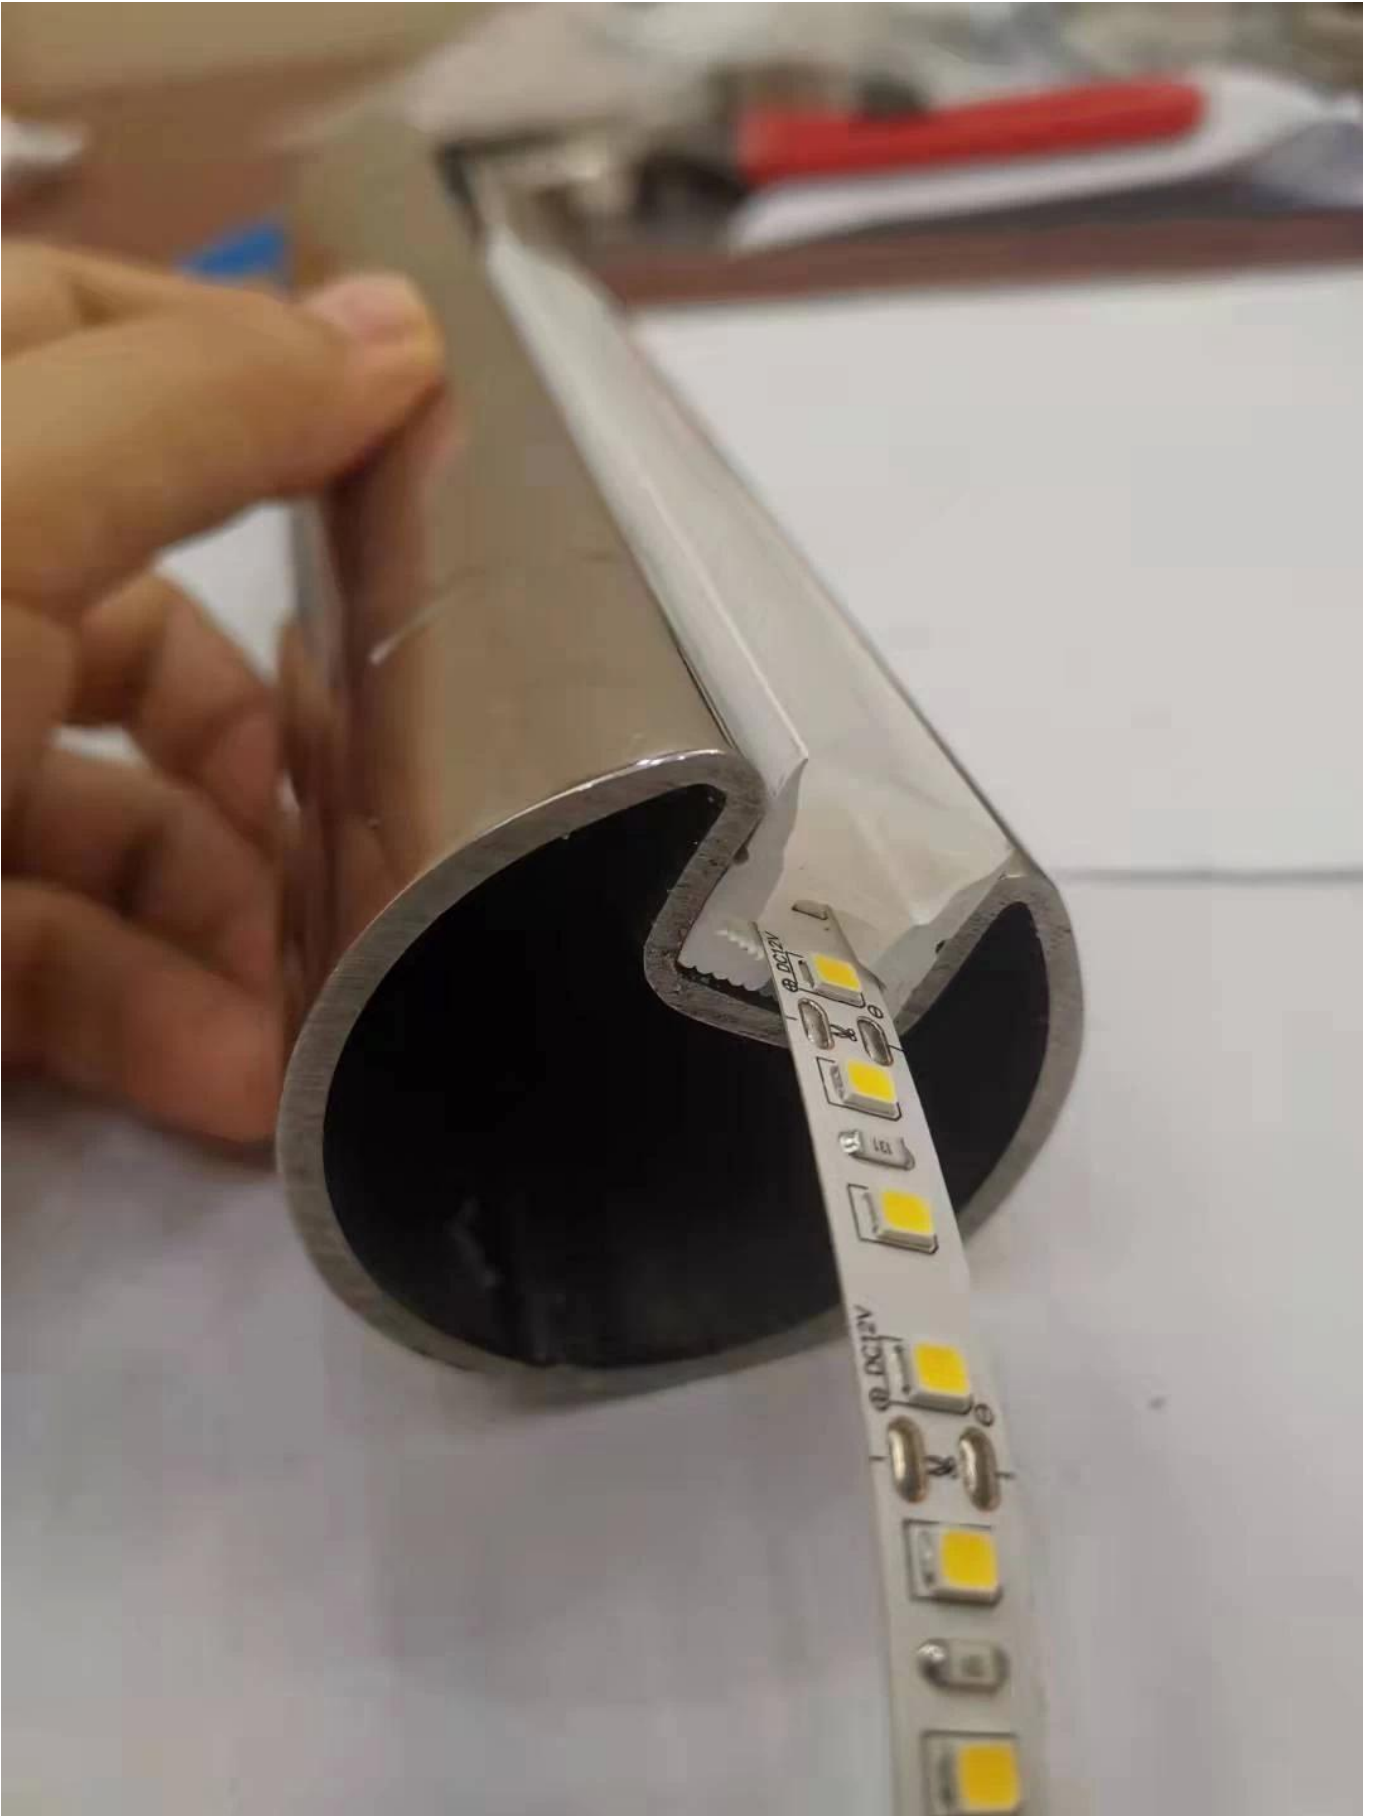

## Barandilla de luz DIRIGIÓ luminosa de acero inoxidable para escaleras

Componente	Especificación	Material	Superficie
Pretil	Φ50.8*1.5mm Φ42.4*1.5mm Φ38.1*1.5mm Φ25.4*1.5mm	SUS304 SUS316	Satín Espejo Negro
En soporte de pared	Adecuado para el tubo de pasamanos correspondiente	SUS304 SUS316	Satín Espejo Negro
Luz LED	se puede cambiar de acuerdo a sus solicitudes	LED	claro

**Pasamanos Slot Tubes:**

**Colores disponibles para luz LED:**

Warm white 暖白

White 正白

Yellow 黄光

Cold White 冷白

Red 红光

Green 绿光