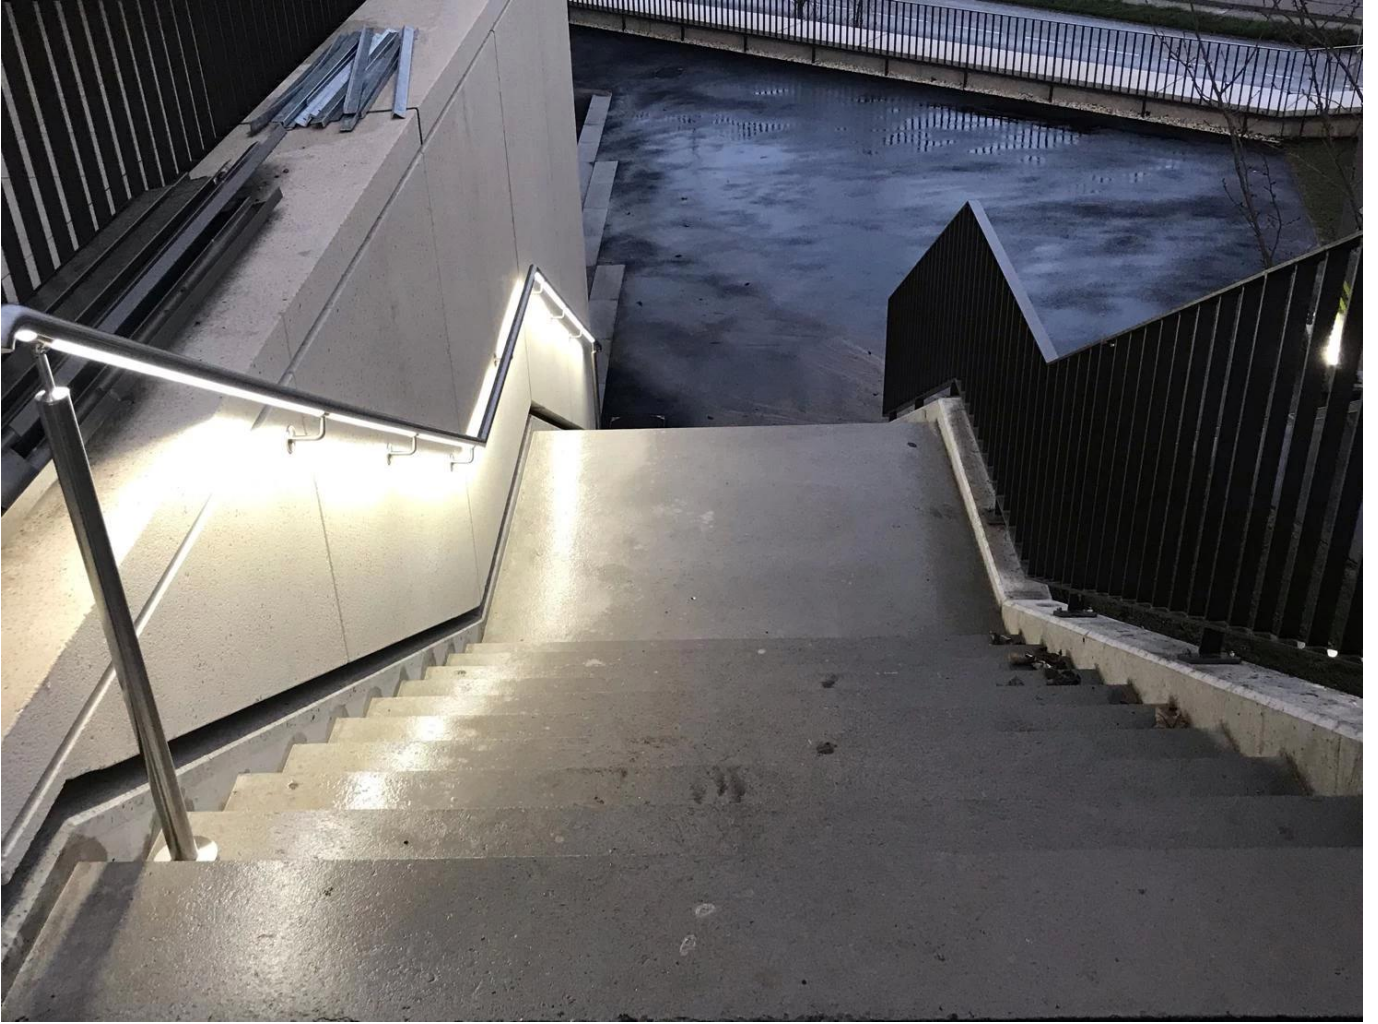

## Barandilla de luz DIRIGIÓ luminosa de acero inoxidable para escaleras

Componente	Especificación	Material	Superficie
Pretil	Φ50.8*1.5mm Φ42.4*1.5mm Φ38.1*1.5mm Φ25.4*1.5mm	SUS304 SUS316	Satín Espejo Negro
En soporte de pared	Adecuado para el tubo de pasamanos correspondiente	SUS304 SUS316	Satín Espejo Negro
Luz LED	se puede cambiar de acuerdo a sus solicitudes	LED	claro

**Pasamanos Slot Tubes:**

**Colores disponibles para luz LED:**

Warm white 暖白

White 正白

Yellow 黄光

Cold White 冷白

Red 红光

Green 绿光