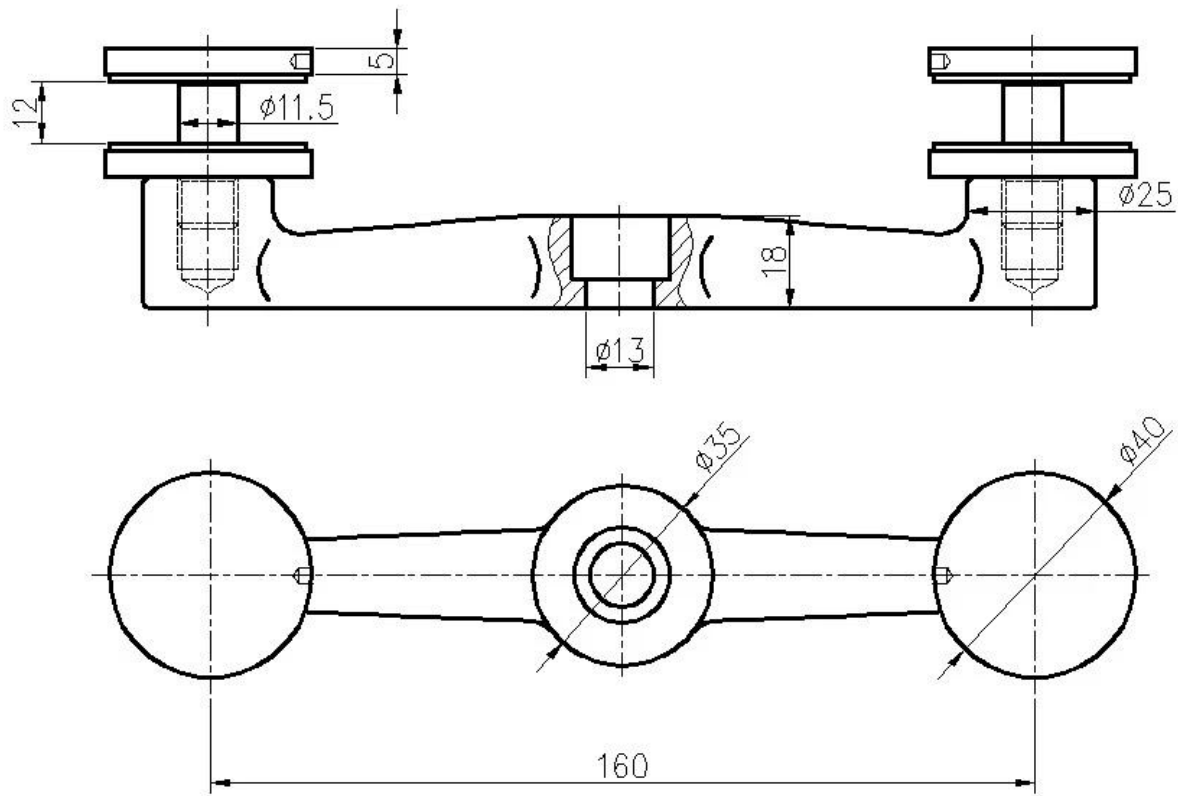

## 1. Especificaciones del poste de araña cuadrada de acero inoxidable. :

Material: acero inoxidable 316 (grado 304 está disponible)

Acabado: pulido o pulido con espejo

Tamaño del poste cuadrado: espesor de pared de 50 x 50 x 1,5 mm,

Esesor de pared 40 x 40 x 1,5 mm (la publicación del tamaño del cliente está disponible)

Puesto final con conexión de araña de 1 paso

Puesto de barandilla central con conexión de araña de 2 vías

Estándar Hight: 1100mm (plazas de clientes disponibles)

Diseñado para vidrio de 10-15 mm o según su requerimiento

Los ángulos ajustables se separan del diseño para la escalera o el balcón, etc.

## 2. Dibujo cuadrado de la dimensión del poste de araña del acero

inoxidable Para su referencia:

3. Fotos del poste de la barandilla de la araña del acero inoxidable:

Soporte de pasamanos ajustable superior: