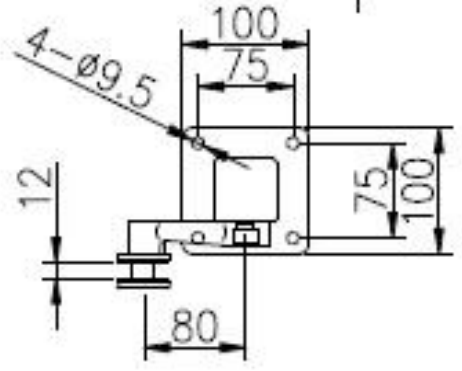

## 1. Especificaciones del poste de araña cuadrada de acero inoxidable. :

Material: acero inoxidable 316 (grado 304 está disponible)

Acabado: pulido o pulido con espejo

Tamaño del poste cuadrado: espesor de pared de 50 x 50 x 1,5 mm,

Esesor de pared 40 x 40 x 1,5 mm (la publicación del tamaño del cliente está disponible)

Puesto final con conexión de araña de 1 paso

Puesto de barandilla central con conexión de araña de 2 vías

Estándar Hight: 1100mm (plazas de clientes disponibles)

Diseñado para vidrio de 10-15 mm o según su requerimiento

Los ángulos ajustables se separan del diseño para la escalera o el balcón, etc.

## 2. Dibujo cuadrado de la dimensión del poste de araña del acero

inoxidable Para su referencia:

3. Fotos del poste de la barandilla de la araña del acero inoxidable:

Soporte de pasamanos ajustable superior: