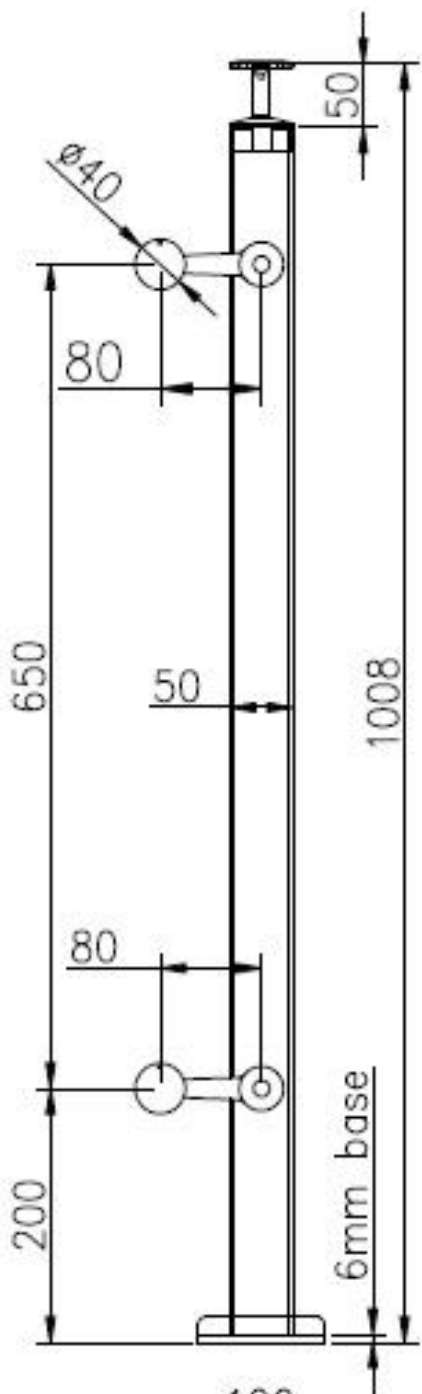

## 1. Especificaciones del poste de araña cuadrada de acero inoxidable. :

Material: acero inoxidable 316 (grado 304 está disponible)

Acabado: pulido o pulido con espejo

Tamaño del poste cuadrado: espesor de pared de 50 x 50 x 1,5 mm,

Esesor de pared 40 x 40 x 1,5 mm (la publicación del tamaño del cliente está disponible)

Puesto final con conexión de araña de 1 paso

Puesto de barandilla central con conexión de araña de 2 vías

Estándar Hight: 1100mm (plazas de clientes disponibles)

Diseñado para vidrio de 10-15 mm o según su requerimiento

Los ángulos ajustables se separan del diseño para la escalera o el balcón, etc.

## 2. Dibujo cuadrado de la dimensión del poste de araña del acero

inoxidable Para su referencia:

3. Fotos del poste de la barandilla de la araña del acero inoxidable:

Soporte de pasamanos ajustable superior: