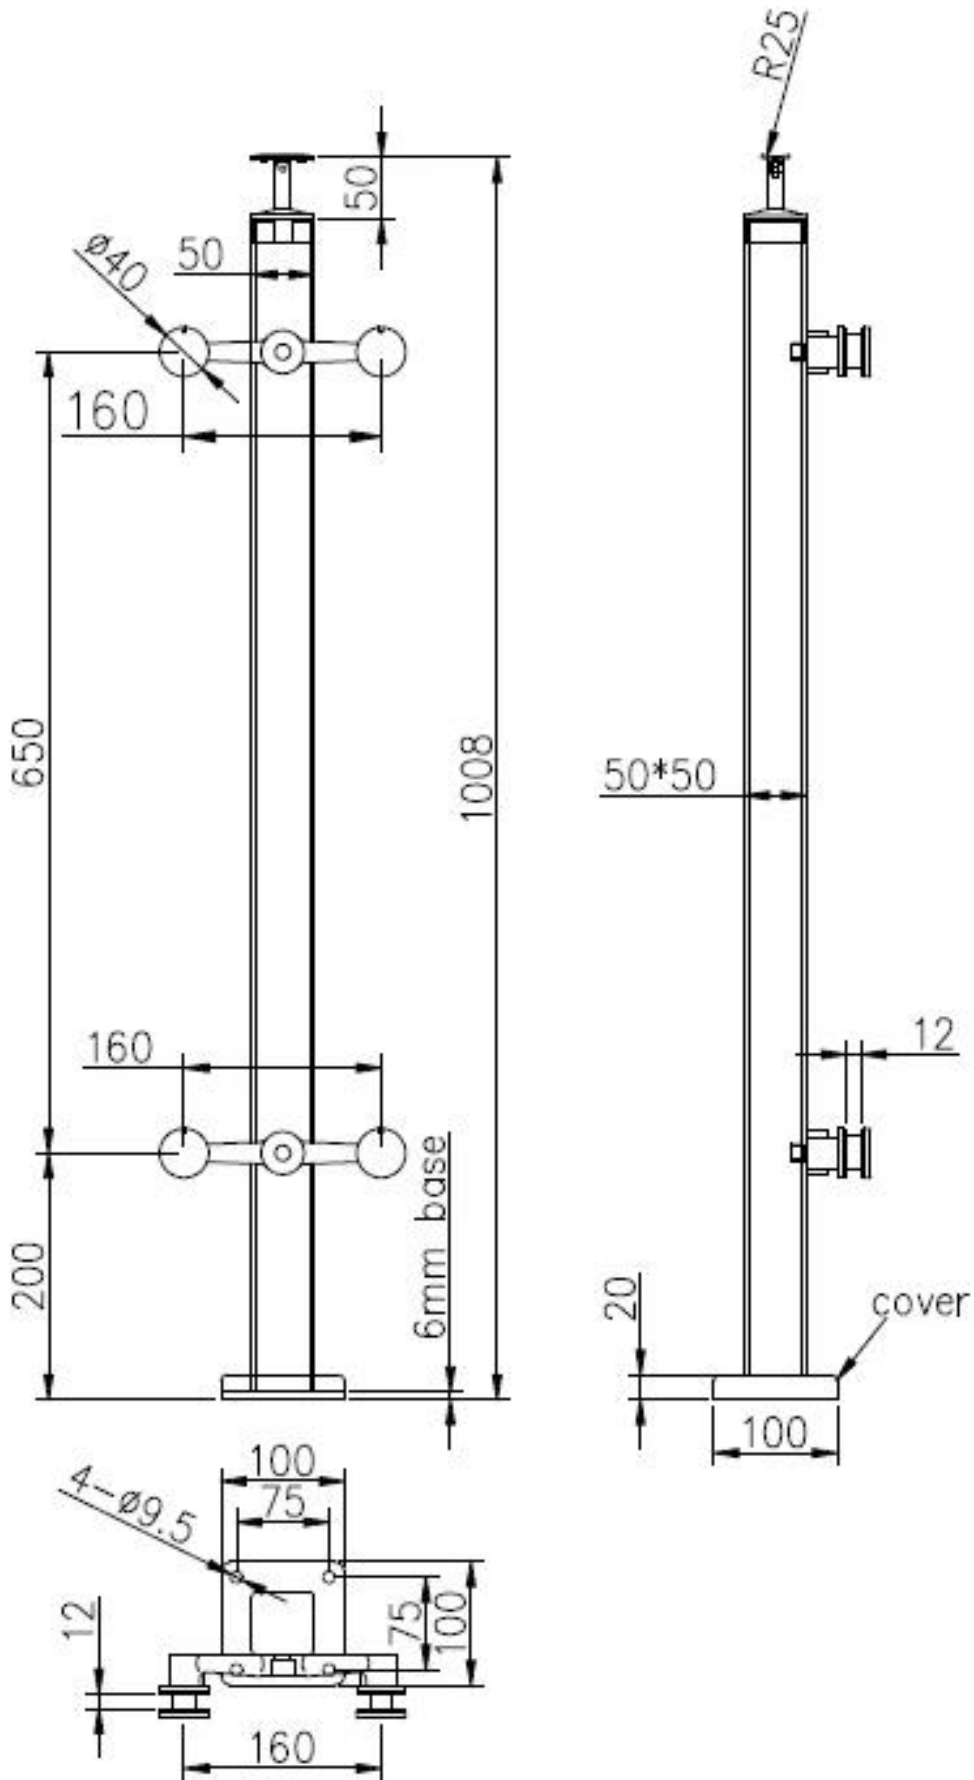

## 1. Especificaciones del poste de araña cuadrada de acero inoxidable. :

Material: acero inoxidable 316 (grado 304 está disponible)

Acabado: pulido o pulido con espejo

Tamaño del poste cuadrado: espesor de pared de 50 x 50 x 1,5 mm,

Esesor de pared 40 x 40 x 1,5 mm (la publicación del tamaño del cliente está disponible)

Puesto final con conexión de araña de 1 paso

Puesto de barandilla central con conexión de araña de 2 vías

Estándar Hight: 1100mm (plazas de clientes disponibles)

Diseñado para vidrio de 10-15 mm o según su requerimiento

Los ángulos ajustables se separan del diseño para la escalera o el balcón, etc.

## 2. Dibujo cuadrado de la dimensión del poste de araña del acero

inoxidable Para su referencia:

3. Fotos del poste de la barandilla de la araña del acero inoxidable:

Soporte de pasamanos ajustable superior: