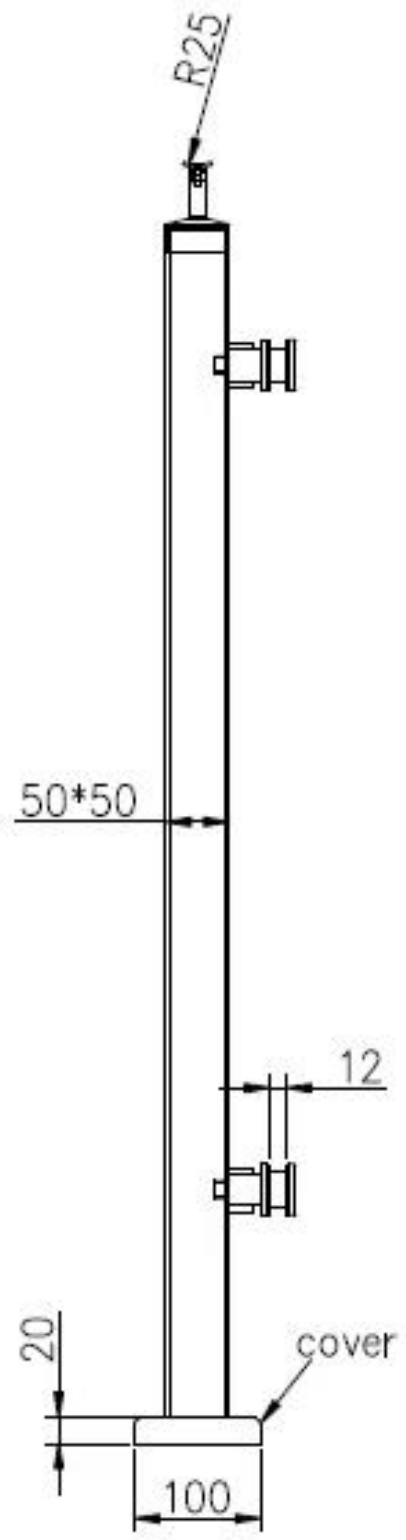

## 1. Especificaciones del poste de araña cuadrada de acero inoxidable. :

Material: acero inoxidable 316 (grado 304 está disponible)

Acabado: pulido o pulido con espejo

Tamaño del poste cuadrado: espesor de pared de 50 x 50 x 1,5 mm,

Esesor de pared 40 x 40 x 1,5 mm (la publicación del tamaño del cliente está disponible)

Puesto final con conexión de araña de 1 paso

Puesto de barandilla central con conexión de araña de 2 vías

Estándar Hight: 1100mm (plazas de clientes disponibles)

Diseñado para vidrio de 10-15 mm o según su requerimiento

Los ángulos ajustables se separan del diseño para la escalera o el balcón, etc.

## 2. Dibujo cuadrado de la dimensión del poste de araña del acero

inoxidable Para su referencia:

3. Fotos del poste de la barandilla de la araña del acero inoxidable:

Soporte de pasamanos ajustable superior: