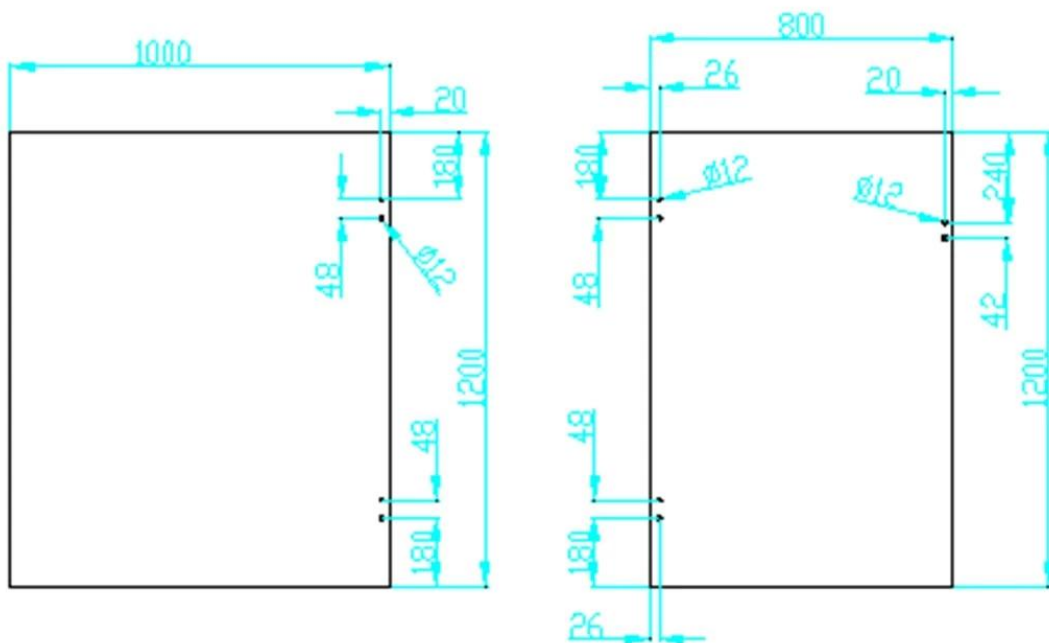

Descripción

- Peso de hoja de la puerta máximo de G: G **30kg/par**
 - Peso de la hoja de puerta máximo para G-G2: **20kg/par**
- Ancho de hoja de la puerta máximo: 900mm
- Para el uso con vidrio de 8-12.7 mm
- Seiz de vidrio los agujeros de perforación: diámetro 16mm
- MOQ: una sola pieza
- 3 moldes las bisagras están disponibles
 - 1 vidrio para bisagra de cristal G-G
 - 2 vidrio redondo poste bisagra R G (alrededor de poste de diámetro 50.8mm)
 - 3 cristal poste cuadrado o bisagra pared G-W
- Para comercial y diseño de casas modernas casa
- Por tanto por mayor y por menor (somos fábrica)
- Muestra siempre está disponible

Detalles del producto

Final del espejo

Acabado satinado

Vidrio perforado los agujeros tamaño y la posición

Proyecto

Bisagras de cristal con [espita de cristal](#) y [cierre de vidrio](#) diseño

Empaquetado y entrega