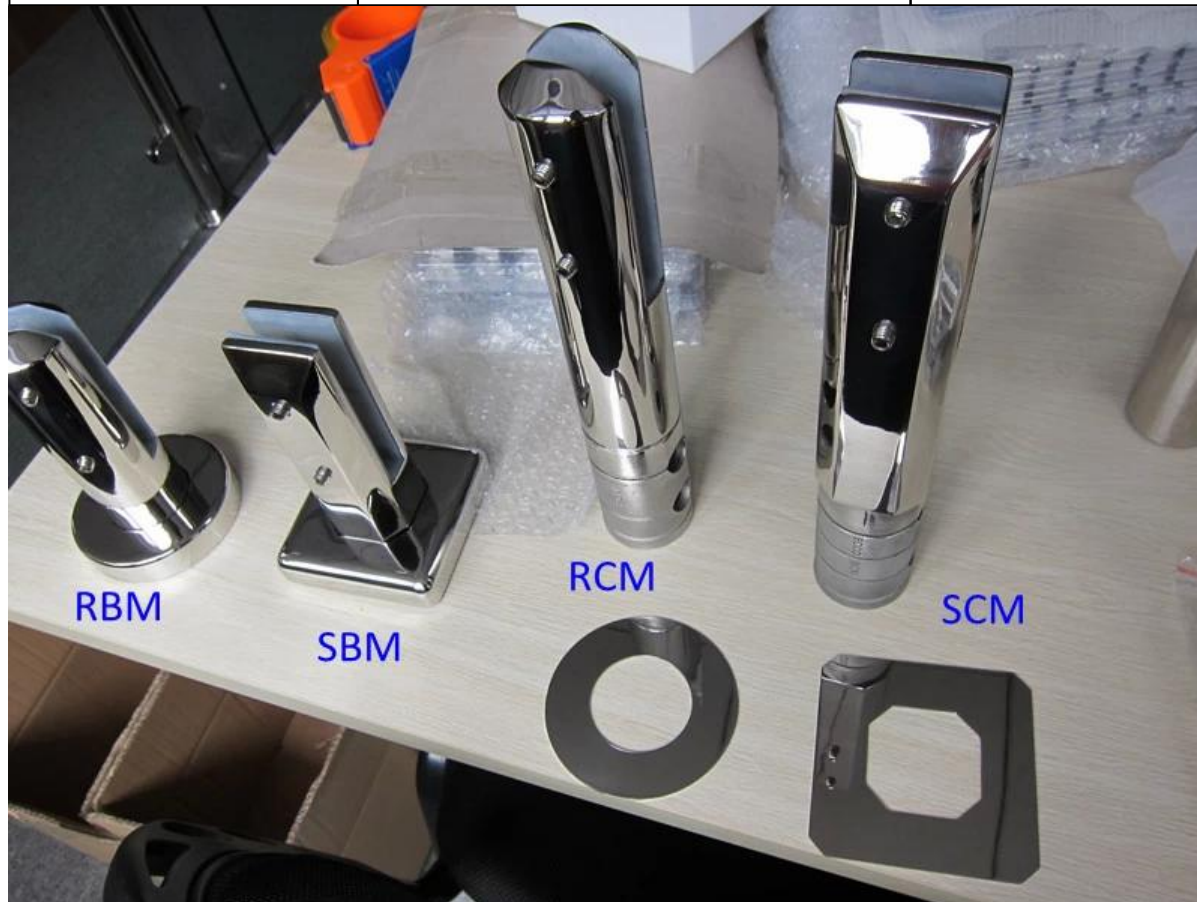

4 tipos de espiga caliente

N ° de Modelo.	Especulación.	Peso
SBM-2	Espiga cuadrada de la placa base	1.577kg
RBM-2	Espiga redonda de la placa base	1,32 kg
SCM-2	Espiga cuadrada	1,61 kg
RCM-2	Espiga de perforación de núcleo redondo	1.3kg